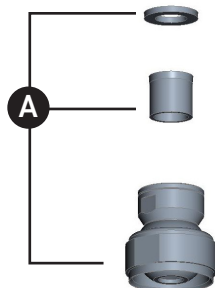

ROHL

PEDIR POR NÚMERO DE REFERENCIA

PIEZAS ILUSTRADAS

SLM05

Cabezal de ducha tipo lluvia de 9"

ID	Referencia del kit	Acabado
A	1590/8*	Ver más abajo

*Acabado determinado por el sufijo

Acabado	Descripción
APC	Cromo pulido
IB	Laton italiana
MB	Negro mate
PN	Níquel pulido
STN	Níquel satinado