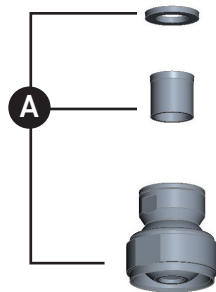

ORDER BY PART NUMBER

ILLUSTRATED PARTS

SLM05

9" Rain Showerhead

ID	Kit Number	Finish
A	1590/8*	See below

***Finish Determined by Suffix**

Finish	Description
APC	Polished Chrome
IB	Italian Brass
MB	Matte Black
PN	Polished Nickel
STN	Satin Nickel

ID	Référence du kit	Finition
A	1590/8*	Voir ci-dessous

***Finition déterminée par le Suffixe**

Finition	Description
APC	Laiton poli
IB	Cuivre italien
MB	Noir mat
PN	Nickel poli
STN	Nickel satiné

Pour la garantie ou des informations supplémentaires, contactez:

ROHL

PEDIR POR NÚMERO DE REFERENCIA

PIEZAS ILUSTRADAS

SLM05

Cabezal de ducha tipo lluvia de 9"

ID	Referencia del kit	Acabado
A	1590/8*	Ver más abajo

*Acabado determinado por el sufijo

Acabado	Descripción
APC	Cromo pulido
IB	Laton italiana
MB	Negro mate
PN	Níquel pulido
STN	Níquel satinado