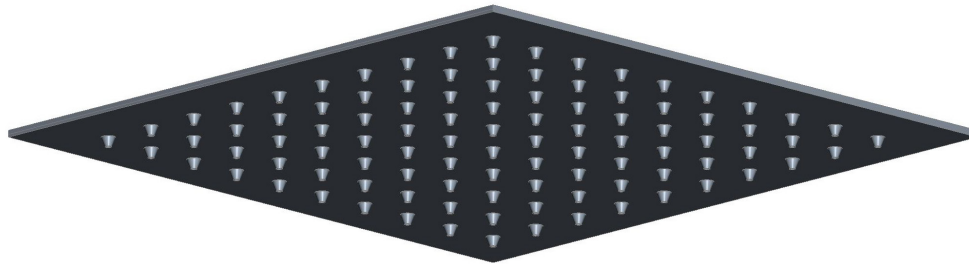

ORDER BY PART NUMBER

ILLUSTRATED PARTS

SLM05

9" Rain Showerhead

ID	Kit Number	Finish
A	1590/8*	See below

***Finish Determined by Suffix**

Finish	Description
APC	Polished Chrome
IB	Italian Brass
MB	Matte Black
PN	Polished Nickel
STN	Satin Nickel

Riobel

PERRIN & ROWE
LONDON

victoria ⊕ albert®

ROHL

**VEUILLEZ EFFECTUER VOTRE COMMANDE
PAR NO DE RÉFÉRENCE**

ILLUSTRATIONS DES PIÈCES

SLM05

Pomme de douche pluie 9"

ID	Référence du kit	Finition
A	1590/8*	Voir ci-dessous

***Finition déterminée par le Suffixe**

Finition	Description
APC	Laiton poli
IB	Cuivre italien
MB	Noir mat
PN	Nickel poli
STN	Nickel satiné

Pour la garantie ou des informations supplémentaires, contactez: