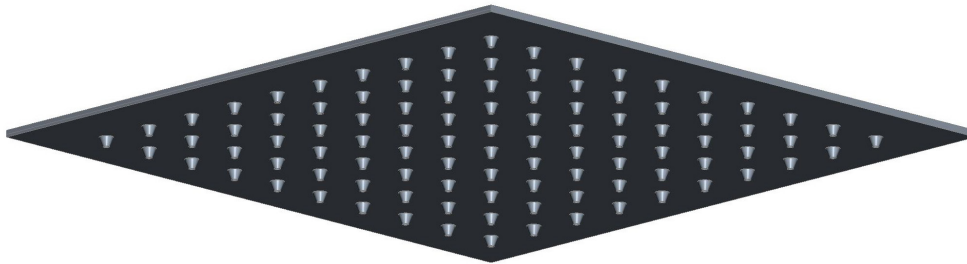

ORDER BY PART NUMBER

ILLUSTRATED PARTS

SLM05

9" Rain Showerhead

ID	Kit Number	Finish
A	1590/8*	See below

***Finish Determined by Suffix**

Finish	Description
APC	Polished Chrome
IB	Italian Brass
MB	Matte Black
PN	Polished Nickel
STN	Satin Nickel

Riobel

PERRIN & ROWE
LONDON

victoria ⊕ albert®

ROHL

**VEUILLEZ EFFECTUER VOTRE COMMANDE
PAR NO DE RÉFÉRENCE**

ILLUSTRATIONS DES PIÈCES

SLM05

Pomme de douche pluie 9"

ID	Référence du kit	Finition
A	1590/8*	Voir ci-dessous

***Finition déterminée par le Suffixe**

Finition	Description
APC	Laiton poli
IB	Cuivre italien
MB	Noir mat
PN	Nickel poli
STN	Nickel satiné

Pour la garantie ou des informations supplémentaires, contactez:

ROHL

PEDIR POR NÚMERO DE REFERENCIA

PIEZAS ILUSTRADAS

SLM05

Cabezal de ducha tipo lluvia de 9"

ID	Referencia del kit	Acabado
A	1590/8*	Ver más abajo

*Acabado determinado por el sufijo

Acabado	Descripción
APC	Cromo pulido
IB	Laton italiana
MB	Negro mate
PN	Níquel pulido
STN	Níquel satinado