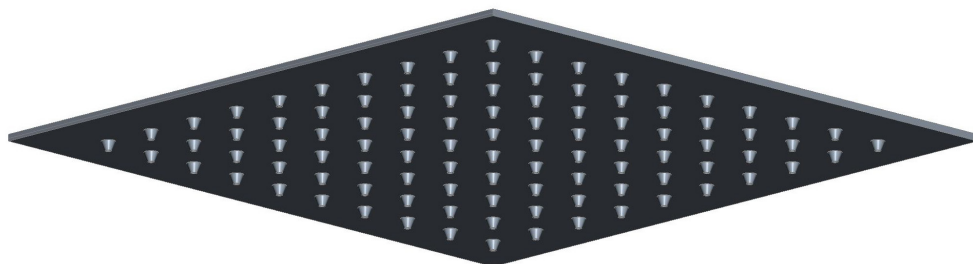

ROHL

PEDIR POR NÚMERO DE REFERENCIA

PIEZAS ILUSTRADAS

SLM05

Cabezal de ducha tipo lluvia de 9"

ID	Referencia del kit	Acabado
A	1590/8*	Ver más abajo

*Acabado determinado por el sufijo

Acabado	Descripción
APC	Cromo pulido
IB	Laton italiana
MB	Negro mate
PN	Níquel pulido
STN	Níquel satinado