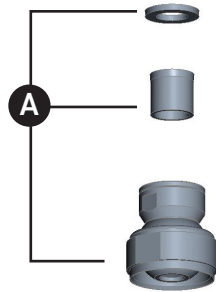

ORDER BY PART NUMBER

ILLUSTRATED PARTS

SLM05

9" Rain Showerhead

ID	Kit Number	Finish
A	1590/8*	See below

***Finish Determined by Suffix**

Finish	Description
APC	Polished Chrome
IB	Italian Brass
MB	Matte Black
PN	Polished Nickel
STN	Satin Nickel

ROHL

PEDIR POR NÚMERO DE REFERENCIA

PIEZAS ILUSTRADAS

SLM05

Cabezal de ducha tipo lluvia de 9"

ID	Referencia del kit	Acabado
A	1590/8*	Ver más abajo

*Acabado determinado por el sufijo

Acabado	Descripción
APC	Cromo pulido
IB	Laton italiana
MB	Negro mate
PN	Níquel pulido
STN	Níquel satinado