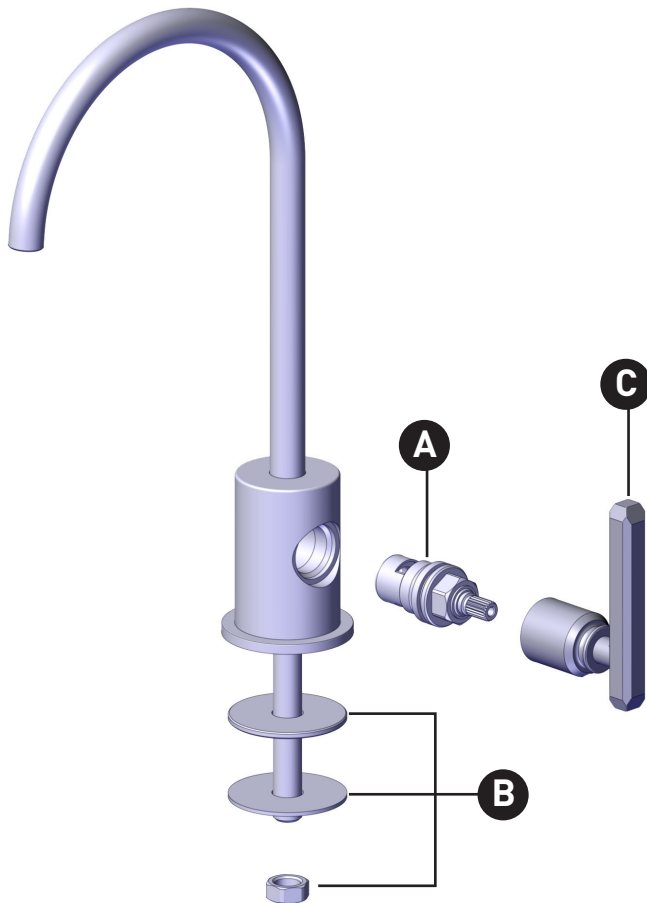

PEDIR POR NÚMERO DE REFERENCIA

PIEZAS ILUSTRADAS

AP70D1

APOTHECARY™

Llave De Cocina Con Filtro

ID	Referencia del kit	Acabado
A	218522	N/A
B	218523	N/A
*C	AP81DFFLM	Ver más abajo

*Acabado determinado por el sufijo

Acabado	Descripción
AG	Oro antiguo
MB	Negro mate
PN	Níquel pulido
STN	Níquel satinado
APC	Laiton poli
ULB	Latón sin esmaltar

For warranty or additional information, contact:

U.S.A.
houseofrohl.com/support
1-800-777-9762

QUEBEC / MARITIMES / WESTERN CANADA
QUÉBEC / MARITIMES / OUEST CANADIEN
QUEBEC / MARITIMOS / CANADA OCCIDENTAL
houseofrohl.ca/support
1-866-473-8442

ONTARIO
houseofrohl.ca/support
1-800-287-5354

Riobel

PERRIN & ROWE
LONDON

victoria ⊕ albert®

ROHL