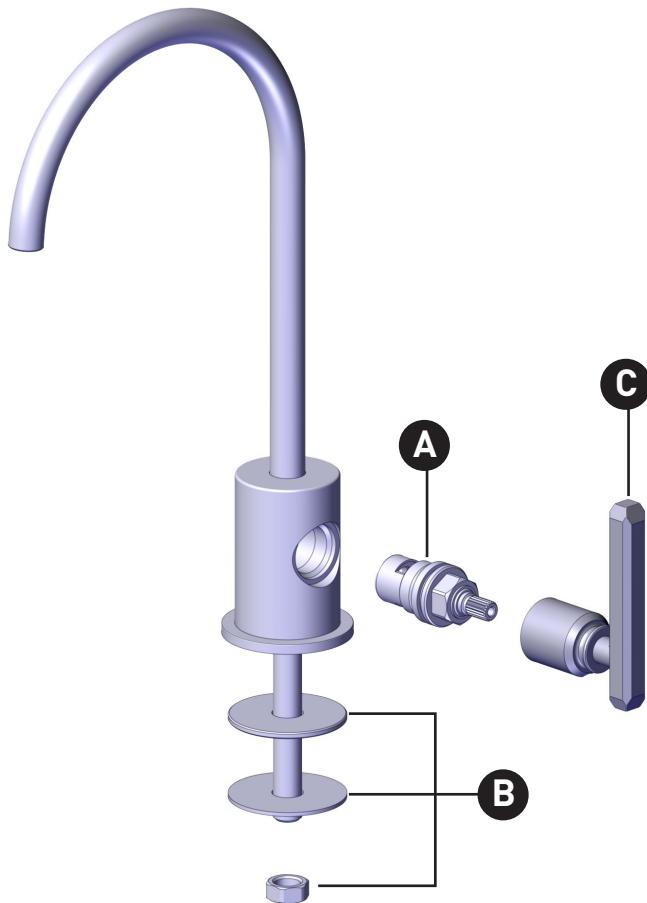

APOTHECARY^{MC}

Robinet Dispensateur À Eau Filtrée

ID	Référence du kit	Finition
A	218522	N/A
B	218523	N/A
*C	AP81DFFLM	Voir ci-dessous

***Finition déterminée par le Suffixe**

<u>Finition</u>	<u>Description</u>
AG	Or antique
MB	Noir mat
PN	Nickel poli
STN	Nickel satiné
APC	Cromo pulido
ULB	Laiton non laqué