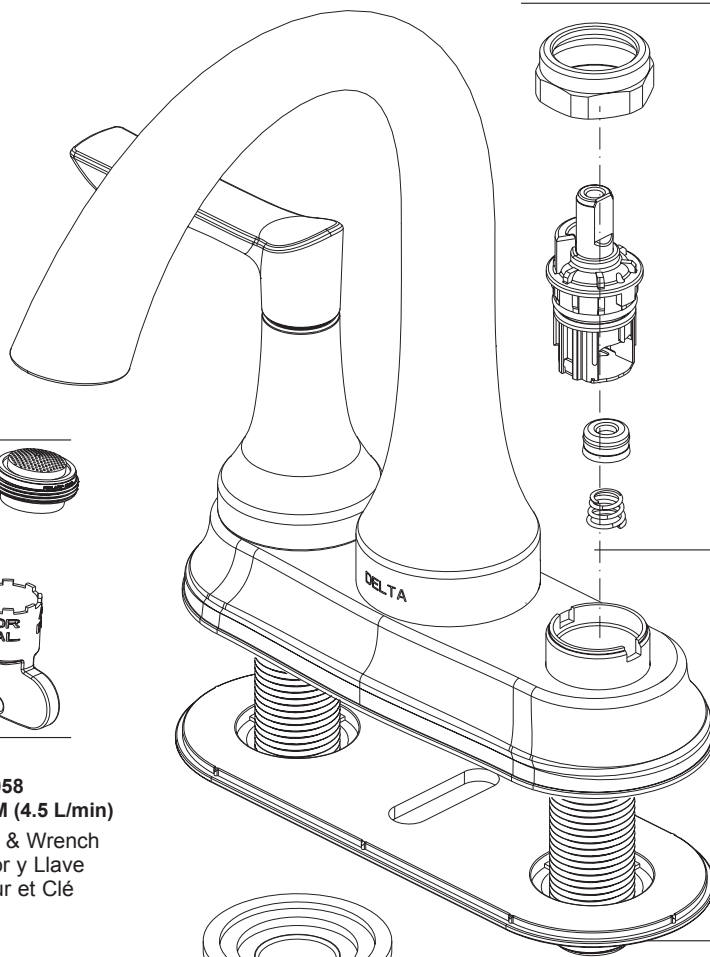

Models/Modelos/Modèles

25827LF▲

Series/Series/Seria

Caffery™

▲ Specify Finish
Especifique el Acabado
Précisez le Fini

RP101518▲
Handle Assemblies
Conjunto de manija
Montage de la manette

RP101069
Stem Unit Assembly, Seat & Spring,
Bonnet Nut
Ensamble de la Unidad del Vástago,
Asiento y Resorte, Bonete
Obtuteur, siège et ressort, écrou à
chapeau

RP101058
1.2 PGM (4.5 L/min)
Aerator & Wrench
Aireador y Llave
Aérateur et Clé

RP6183
Locknuts
Contratuercas
Écrous de Blocage

RP103949
Gasket
Empaque
Joint

RP100766▲
Push Pop-UP with Overflow
Control de reboso para
desagües manuales
Mécanique à poussoir avec trop-plein