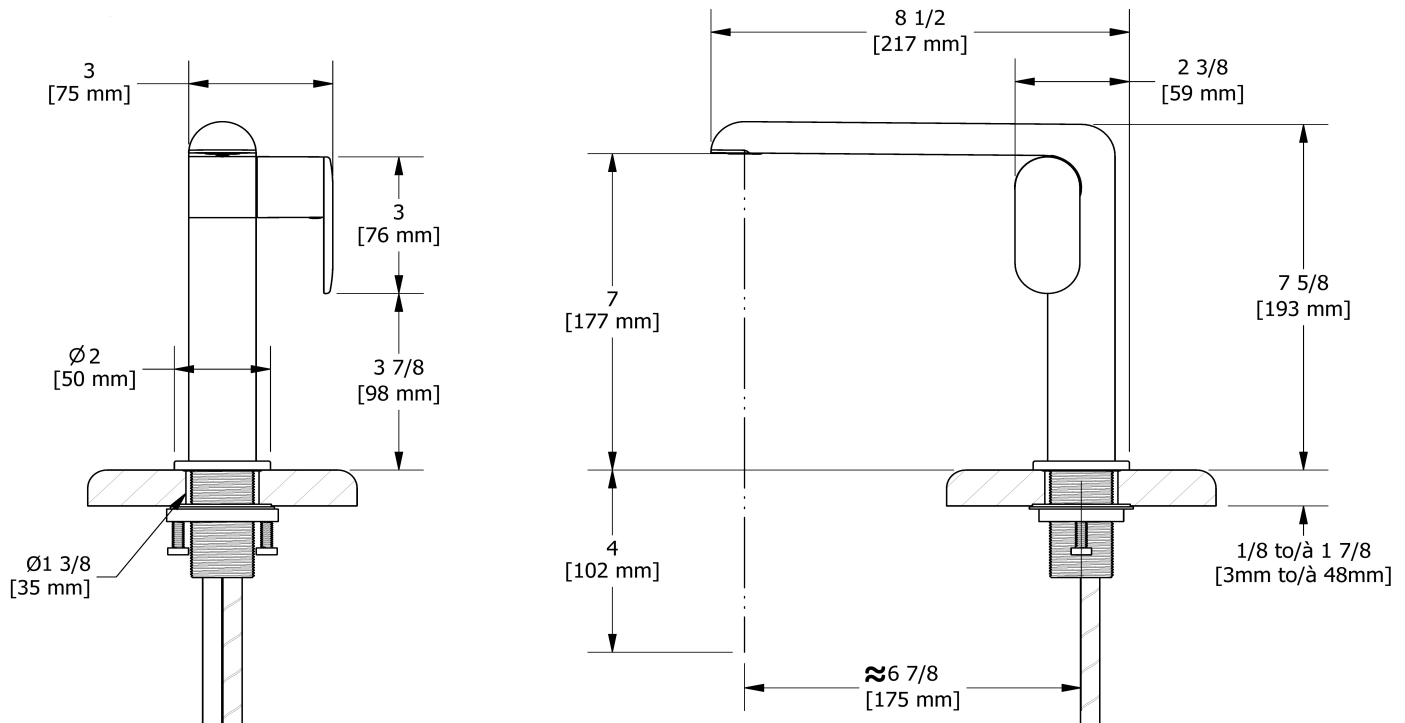

Certifications

- CSA B125.1
- NSF/ANSI standard 61 et 372
- ASME A112.18.1

Les dimensions, les modèles et les finis présentés peuvent différer.

Garantie

Le produit **Riobel Inc.** que vous venez d'acquérir est couvert par une garantie À VIE limitée contre tout vice de fabrication sur les pièces et les finis chrome, PVS et noirs et toutes les pièces actives à partir de la date d'achat. Les autres finis, notamment les plastiques, sont garantis un an. Tous les composants électriques et électroniques sont couverts par une garantie limitée de 5 ans.

Service à la clientèle

Ontario, Ouest Canadien : 888-287-5354 Québec, Maritimes, États-Unis : 866-473-8442