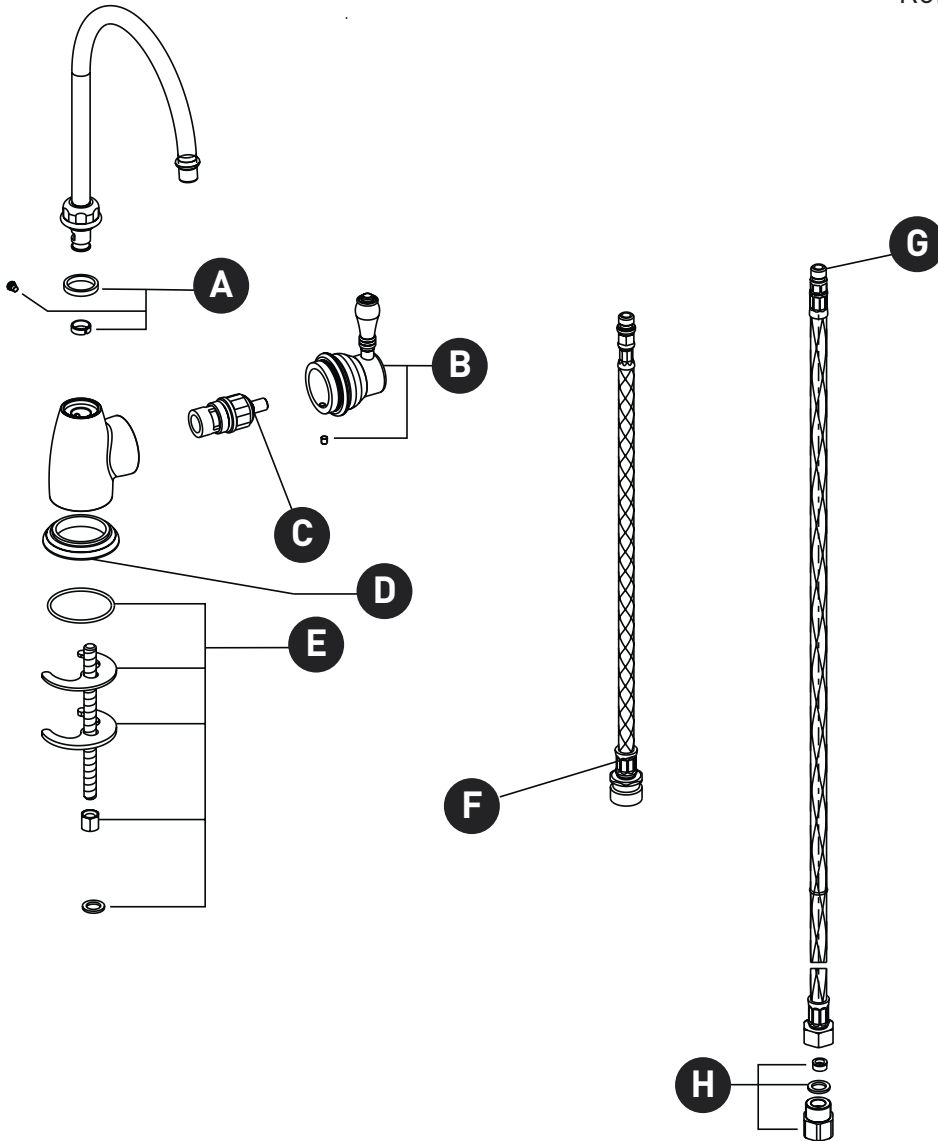

ORDER BY PART NUMBER

ILLUSTRATED PARTS

G1655

San Julio® Hot Water Dispenser

ID	Kit Number	Finish
A	KT42	N/A
B*	LV1655	See below
C	2301 US	N/A
D*	B1700	See below
E	KT40	N/A
F	A1217CO AM	N/A
G	A911 AM	N/A
H	KT41	N/A

VEUILLEZ EFFECTUER VOTRE COMMANDE
PAR NO DE RÉFÉRENCE

ILLUSTRATIONS DES PIÈCES

G1655

Robinet dispensateur à eau chaude San
Julio®

ID	Référence du kit	Finition
A	KT42	N/A
B*	LV1655	Voir ci-dessous
C	2301 US	N/A
D*	B1700	Voir ci-dessous
E	KT40	N/A
F	A1217CO AM	N/A
G	A911 AM	N/A
H	KT41	N/A