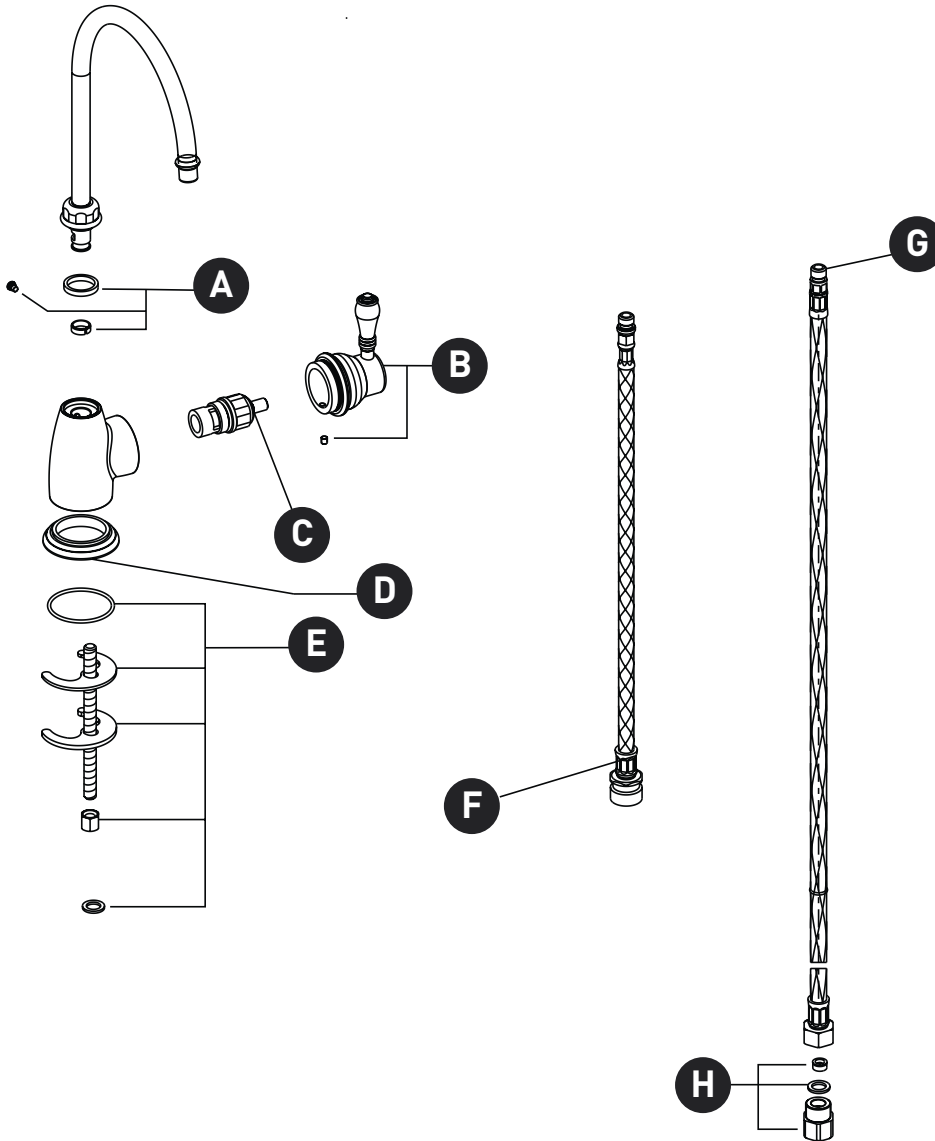

ORDER BY PART NUMBER

ILLUSTRATED PARTS

G1655

San Julio® Hot Water Dispenser

ID	Kit Number	Finish
A	KT42	N/A
B*	LV1655	See below
C	2301 US	N/A
D*	B1700	See below
E	KT40	N/A
F	A1217CO AM	N/A
G	A911 AM	N/A
H	KT41	N/A

VEUILLEZ EFFECTUER VOTRE COMMANDE
PAR NO DE RÉFÉRENCE

ILLUSTRATIONS DES PIÈCES

G1655

Robinet dispensateur à eau chaude San
Julio®

ID	Référence du kit	Finition
A	KT42	N/A
B*	LV1655	Voir ci-dessous
C	2301 US	N/A
D*	B1700	Voir ci-dessous
E	KT40	N/A
F	A1217CO AM	N/A
G	A911 AM	N/A
H	KT41	N/A

PEDIR POR NÚMERO DE REFERENCIA

PIEZAS ILUSTRADAS

G1655

Dispensador de Agua Caliente San Julio®

ID	Referencia del kit	Acabado
A	KT42	N/A
B*	LV1655	Ver más abajo
C	2301 US	N/A
D*	B1700	Ver más abajo
E	KT40	N/A
F	A1217CO AM	N/A
G	A911 AM	N/A
H	KT41	N/A