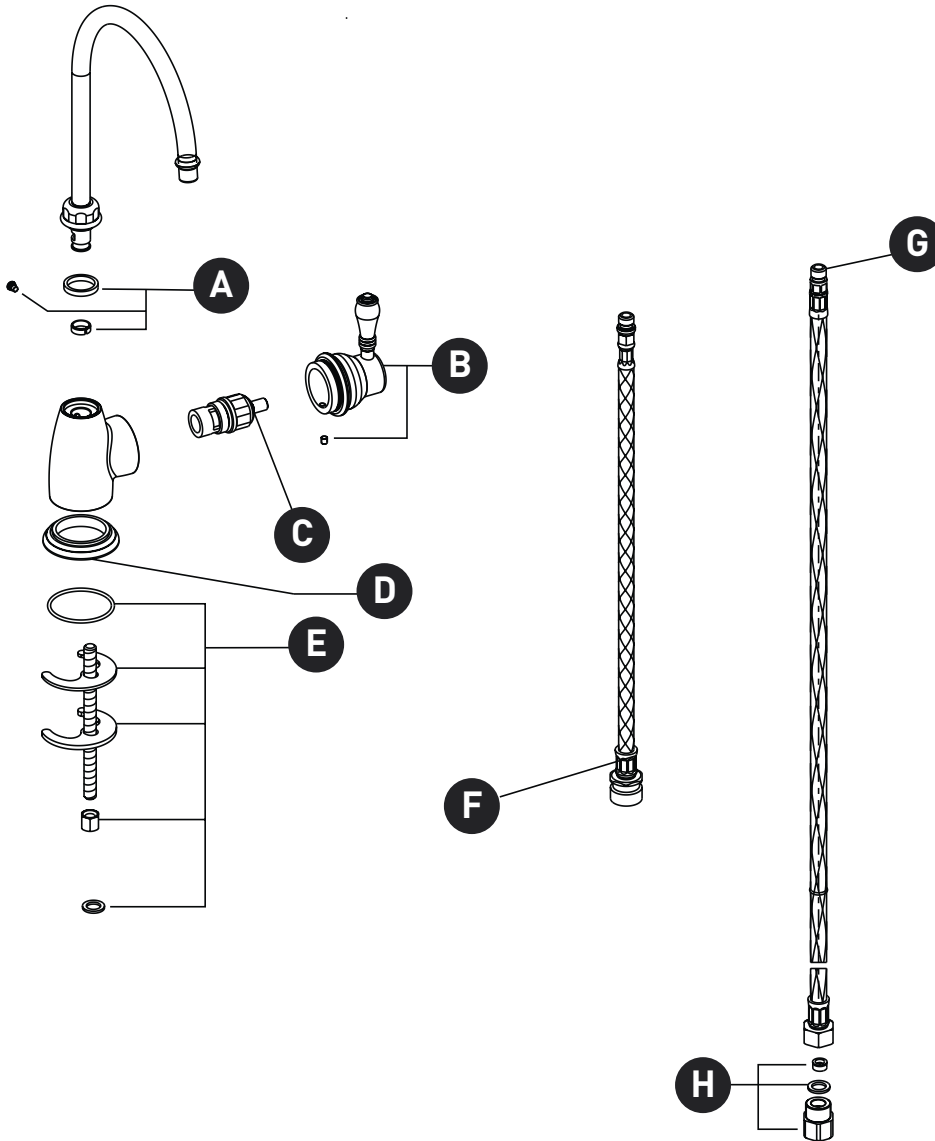

PEDIR POR NÚMERO DE REFERENCIA

PIEZAS ILUSTRADAS

G1655

Dispensador de Agua Caliente San Julio®

ID	Referencia del kit	Acabado
A	KT42	N/A
B*	LV1655	Ver más abajo
C	2301 US	N/A
D*	B1700	Ver más abajo
E	KT40	N/A
F	A1217CO AM	N/A
G	A911 AM	N/A
H	KT41	N/A