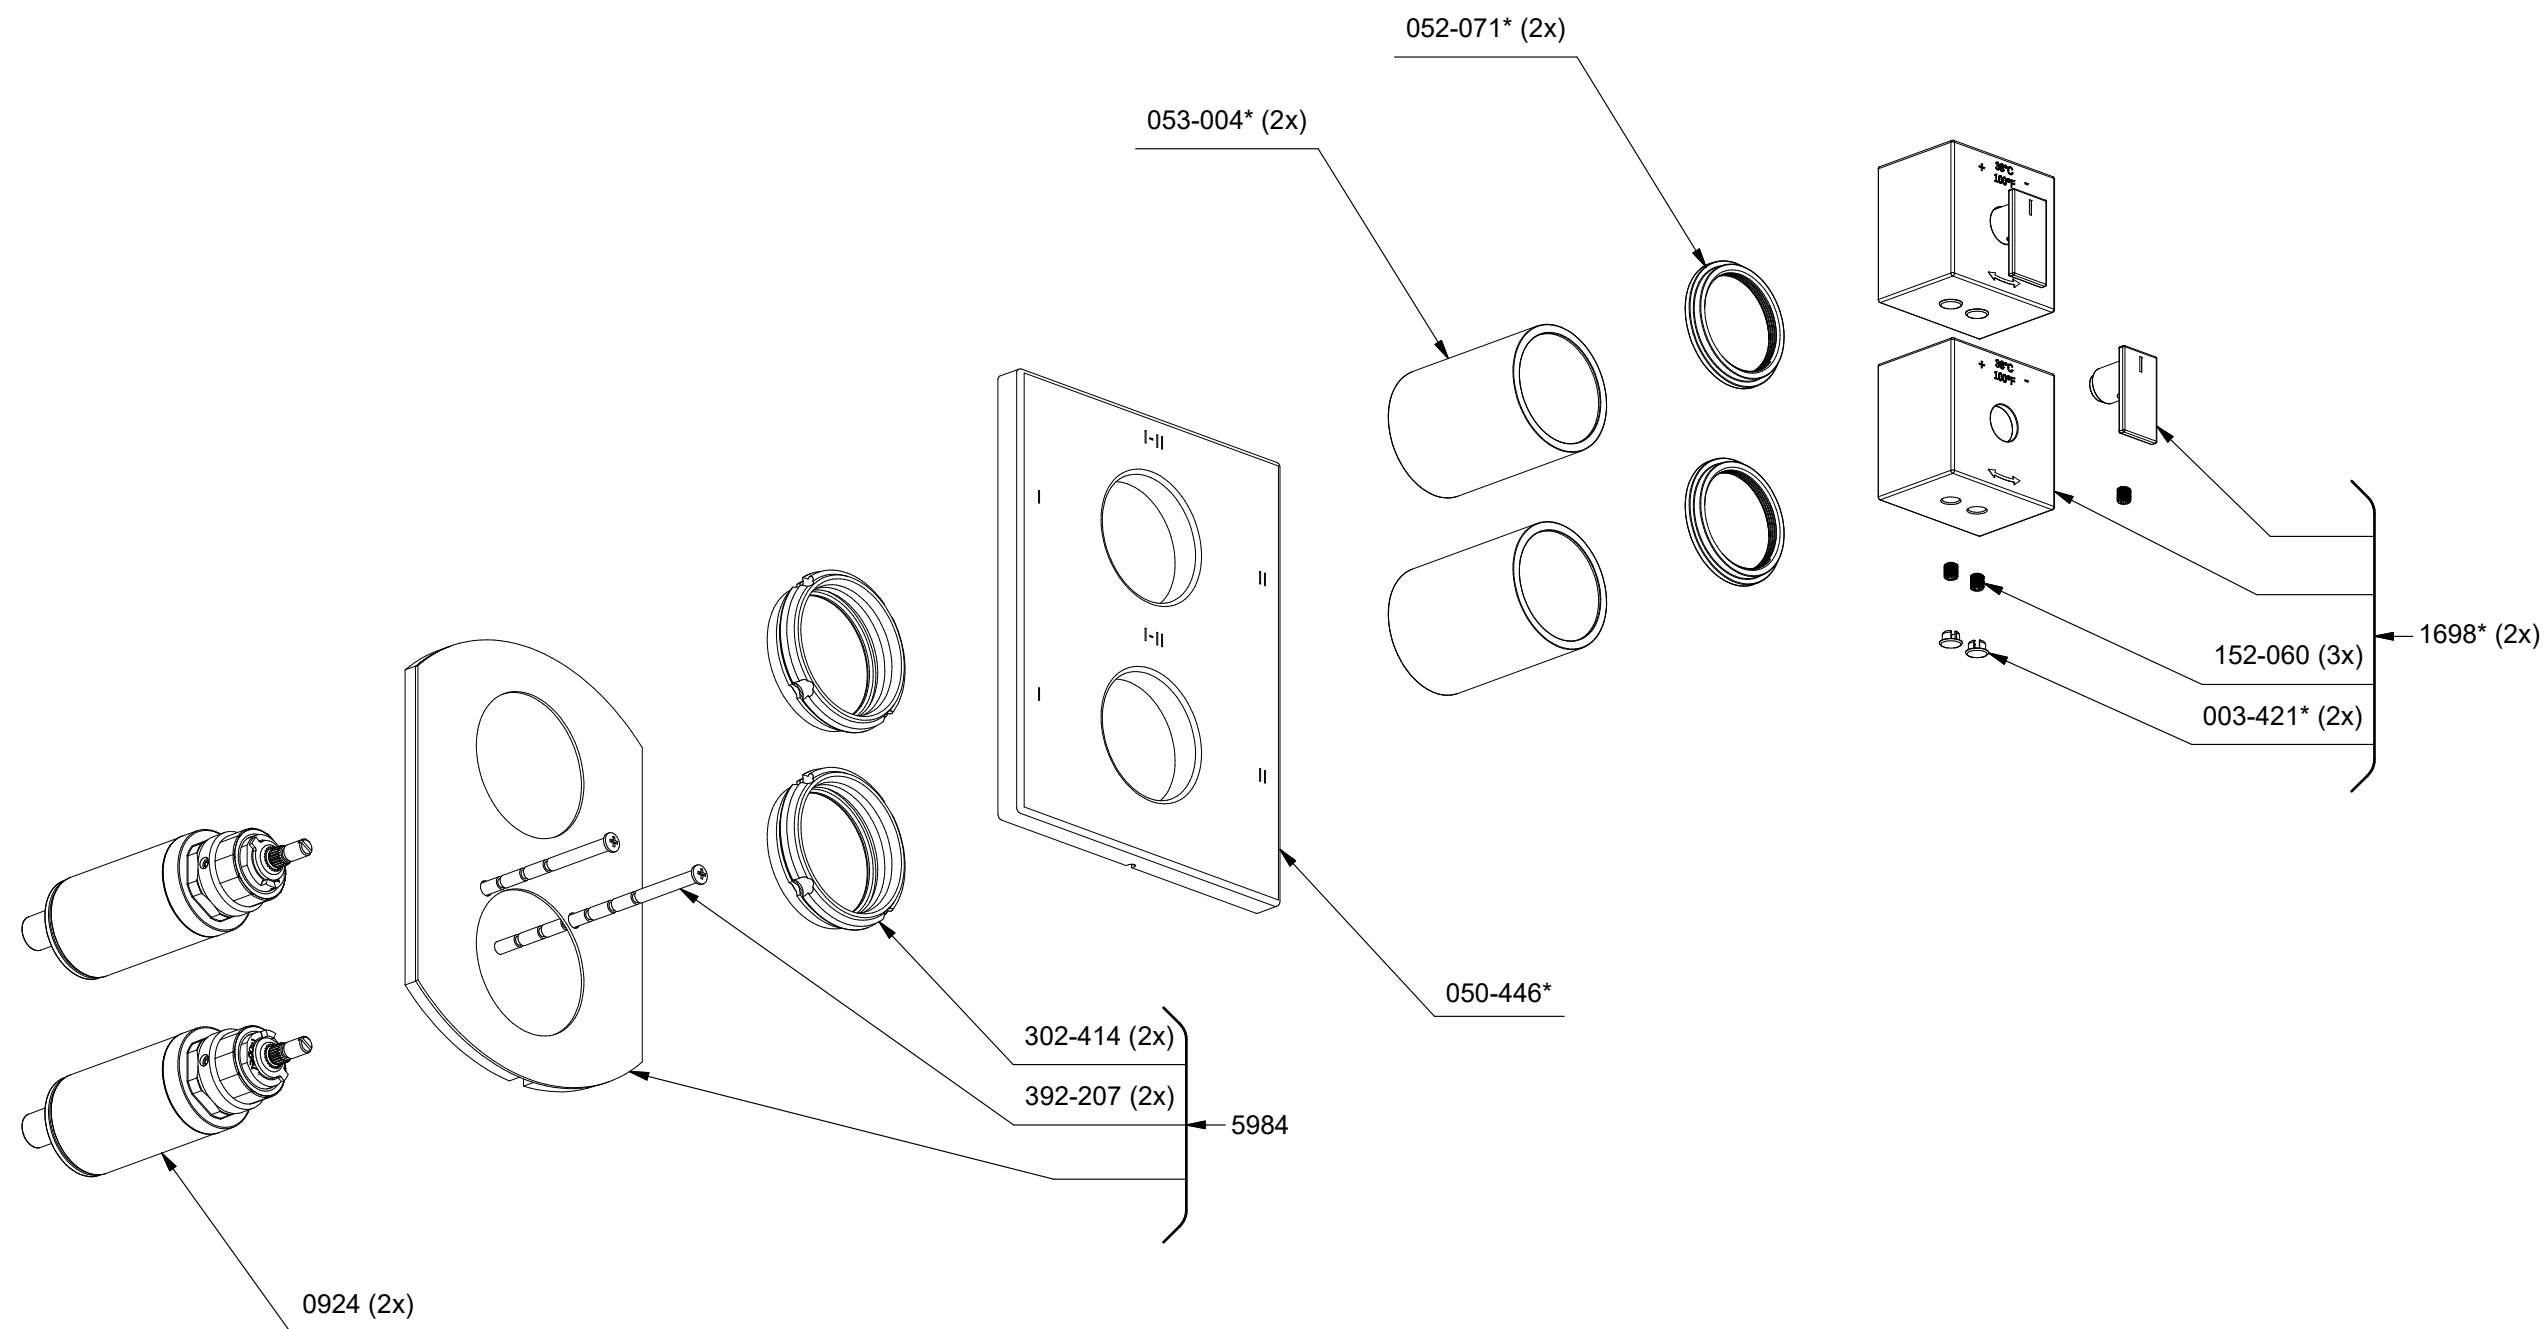

**TUS46**  
Kubik  
4-way Type T/P coaxial valve trim

\*Les dimensions, les modèles et les finis présentés peuvent différer. / Sizes, models and finishes may differ from those presented.

\*Finish determined by Suffix

Finish	Description
C	Chrome
BN	Brushed Nickel

**TOOL :**

505-025 (Allen key 2.5mm)