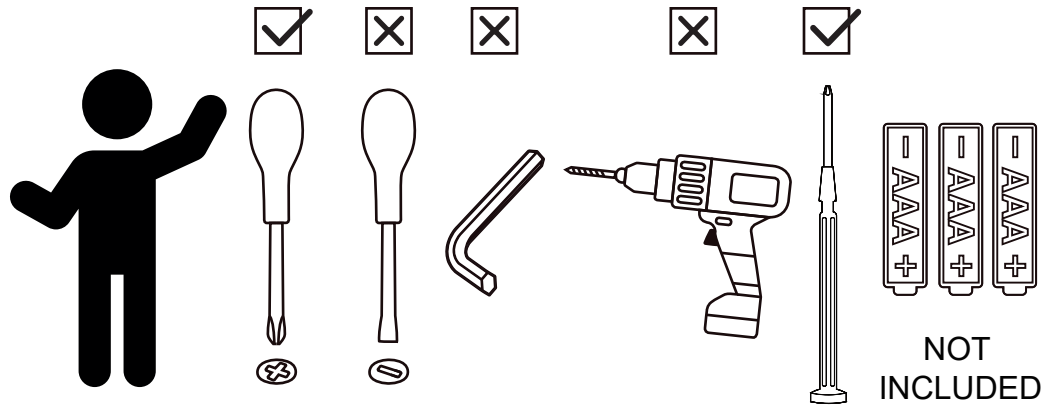

Scan for assembly instructions.