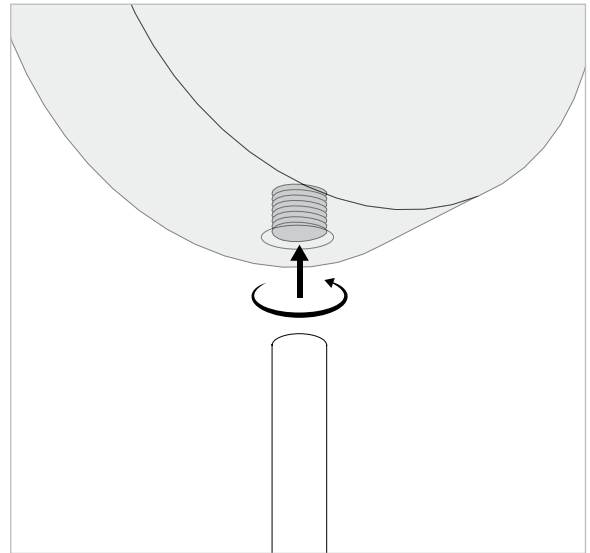

INFINITY

Clock
Horloge
Reloj
Uhr
Relógio
Design/Diseño: Sung wook Park
umbra.com

A Table top / Dessus de table / Sobre mesa / zum Aufstellen / Montagem na mesa

B Wall mount / Installation murale / Montaje en la pared / zur Wandmontage / Montagem na parede