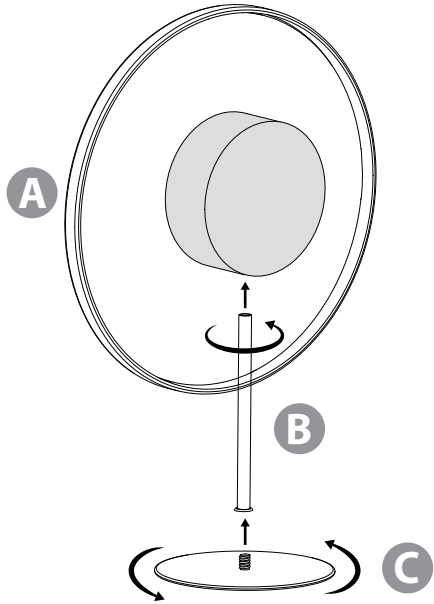

INFINITY

Clock
Horloge
Reloj
Uhr
Relógio
Design/Diseño: Sung wook Park
umbra.com

A Table top / Dessus de table / Sobre mesa / zum Aufstellen / Montagem na mesa

B Wall mount / Installation murale / Montaje en la pared / zur Wandmontage / Montagem na parede