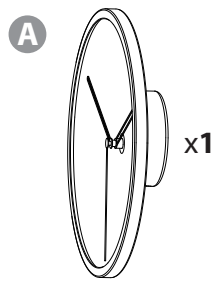

INFINITY

Clock
Horloge
Reloj
Uhr
Relógio
Design/Diseño: Sung wook Park
umbra.com

A Table top / Dessus de table / Sobre mesa / zum Aufstellen / Montagem na mesa

B Wall mount / Installation murale / Montaje en la pared / zur Wandmontage / Montagem na parede