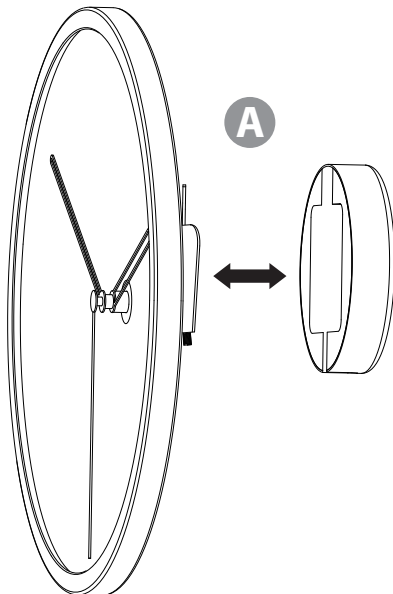

B Wall mount / Installation murale / Montaje en la pared / zur Wandmontage / Montagem na parede

1