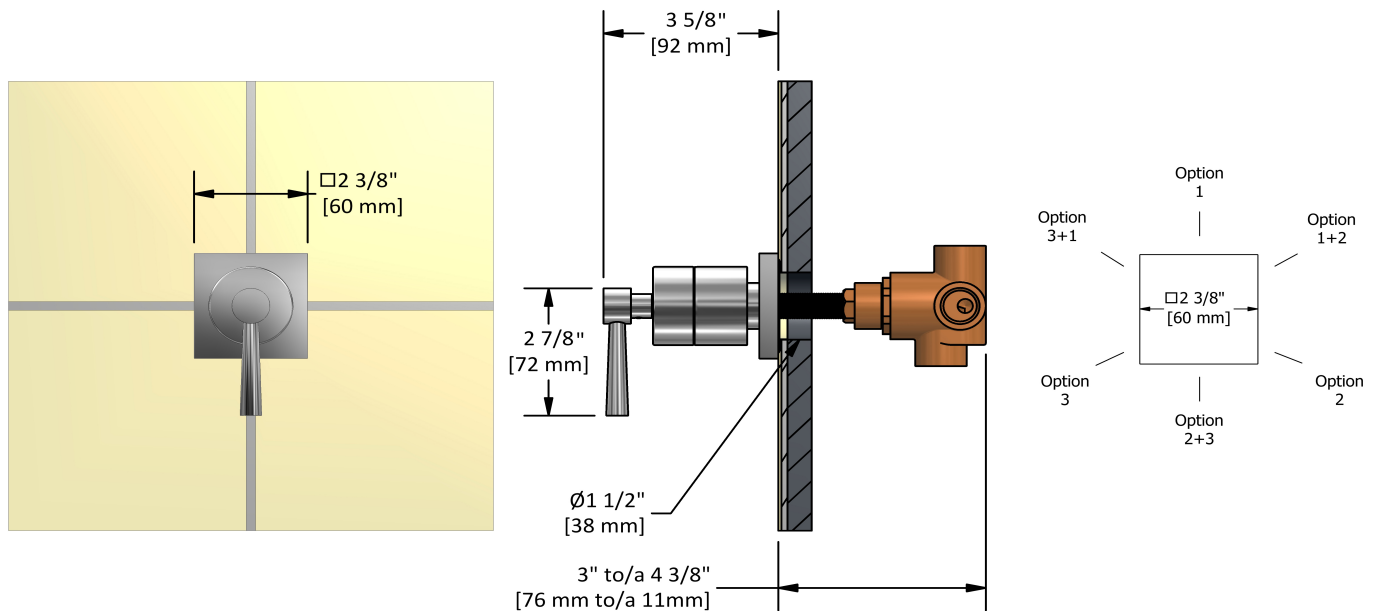

Garniture pour déviateur 1/2" 3 voies
TPATQ27L

Spécifications

Descriptions

- Garniture seule
- Commandez le brut R27 pour compléter

Certifications

- CSA B125.1
- ASME A112.18.1
- Approbation CMR248

UPC®

Les dimensions, les modèles et les finis présentés peuvent différer.

Service à la clientèle

Ontario, Ouest Canadien : 888-287-5354 Québec, Maritimes, États-Unis : 866-473-8442

2020.11.07

3-way 1/2" diverter trim
TPATQ27L

Specifications

Descriptions

- Trim only
- R27 rough required to complete