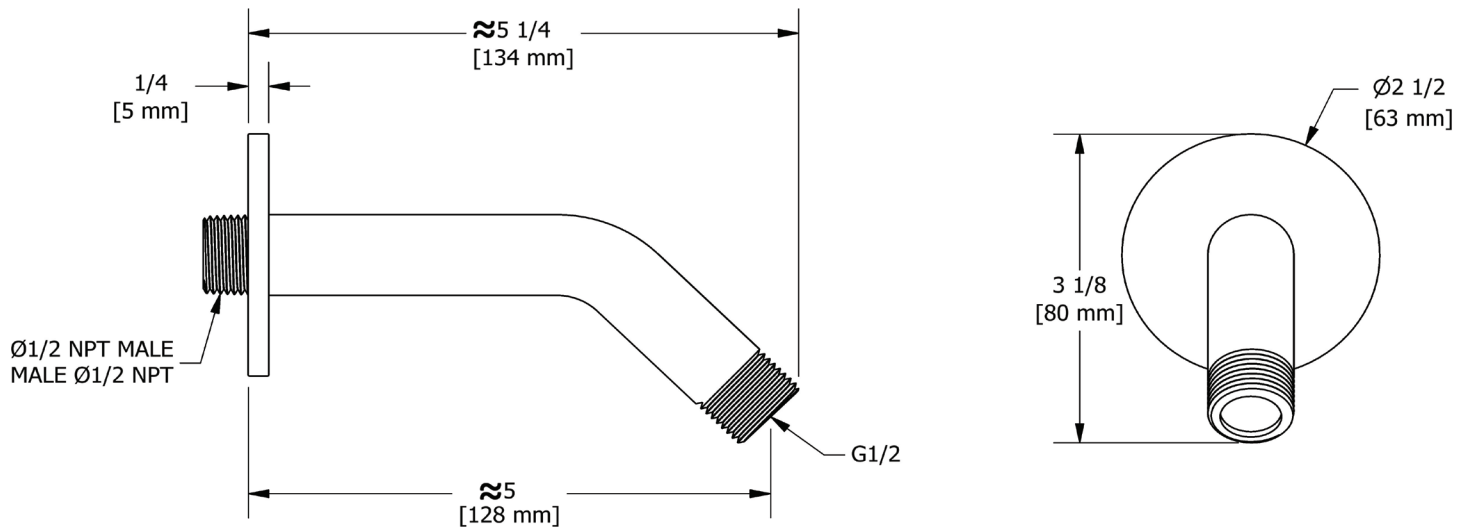

For warranty or additional information, contact:

U.S.A.
houseofrohl.com/support
1-800-777-9762

QUEBEC / MARITIMES / WESTERN CANADA
QUÉBEC / MARITIMES / OUEST CANADIEN
QUEBEC / MARITIMOS / CANADA OCCIDENTAL
houseofrohl.ca/support
1-866-473-8442

ONTARIO
houseofrohl.ca/support
1-800-287-5354