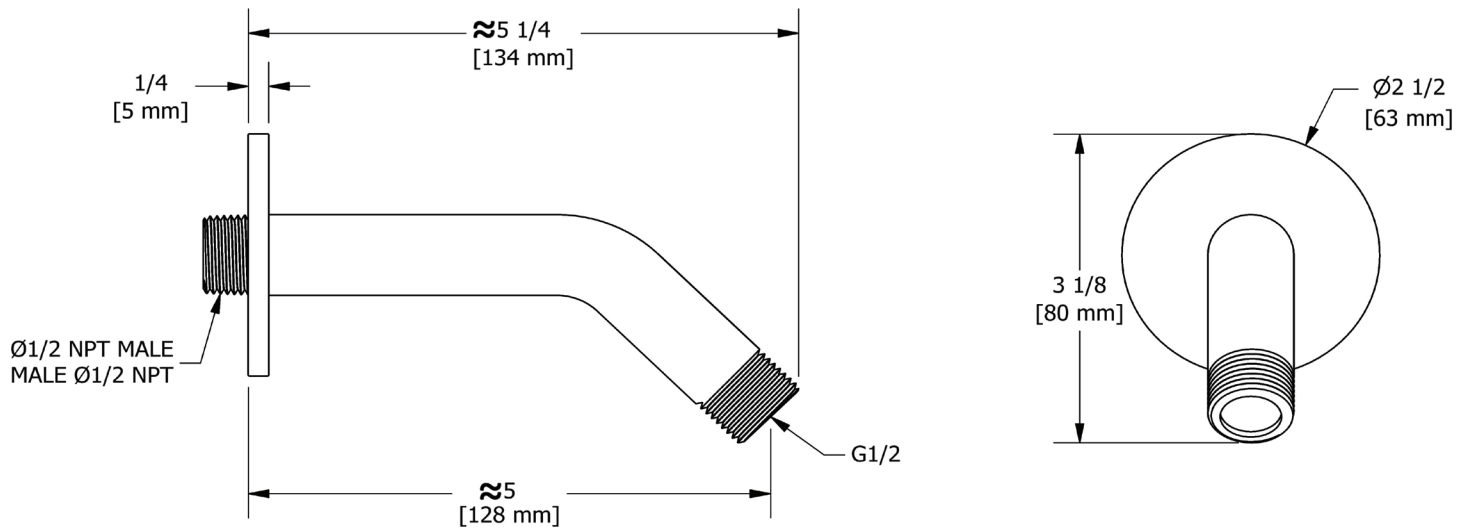

SPECIFICATIONS

DESCRIPTION

- 1/2" inlet male NPT
- Shower arm with round flange
- Escutcheon included

WARRANTY

- Most products or parts carry "Limited Warranties" against manufacturing defects. For US customers please visit houseofrohl.com/support and for Canadian customers please visit houseofrohl.ca/support for complete product and finish warranty.

ONTARIO
houseofrohl.ca/support
 1-800-287-5354

SPÉCIFICATIONS

DESCRIPTION

- Entrée d'eau 1/2" mâle NPT
- Bras de douche avec bride ronde
- Rosace incluse

GARANTIE

- La plupart des produits ou pièces comportent des « garanties limitées » contre les défauts de fabrication. Pour les clients américains, veuillez visiter houseofrohl.com/support et pour les clients canadiens, veuillez visiter houseofrohl.ca/support pour la garantie complète du produit et du fini.

ONTARIO
houseofrohl.ca/support
 1-800-287-5354

ESPECIFICACIONES

DESCRIPCIÓN

- NPT macho de entrada de 1/2"
- Brazo de ducha con brida redonda
- Roseta incluida

GARANTÍA

- La mayoría de los productos o piezas cuentan con "Garantías limitadas" contra defectos de fabricación. Para los clientes de EE. UU., visite houseofrohl.com/support y para los clientes canadienses, visite houseofrohl.ca/support para conocer la garantía completa del producto y el acabado.

Brazo de ducha de montaje en pared de 5" de alcance

MODELOS: 506

For warranty or additional information, contact:

U.S.A.
houseofrohl.com/support
 1-800-777-9762

QUEBEC / MARITIMES / WESTERN CANADA
 QUÉBEC / MARITIMES / OUEST CANADIEN
 QUEBEC / MARITIMOS / CANADA OCCIDENTAL
houseofrohl.ca/support
 1-866-473-8442