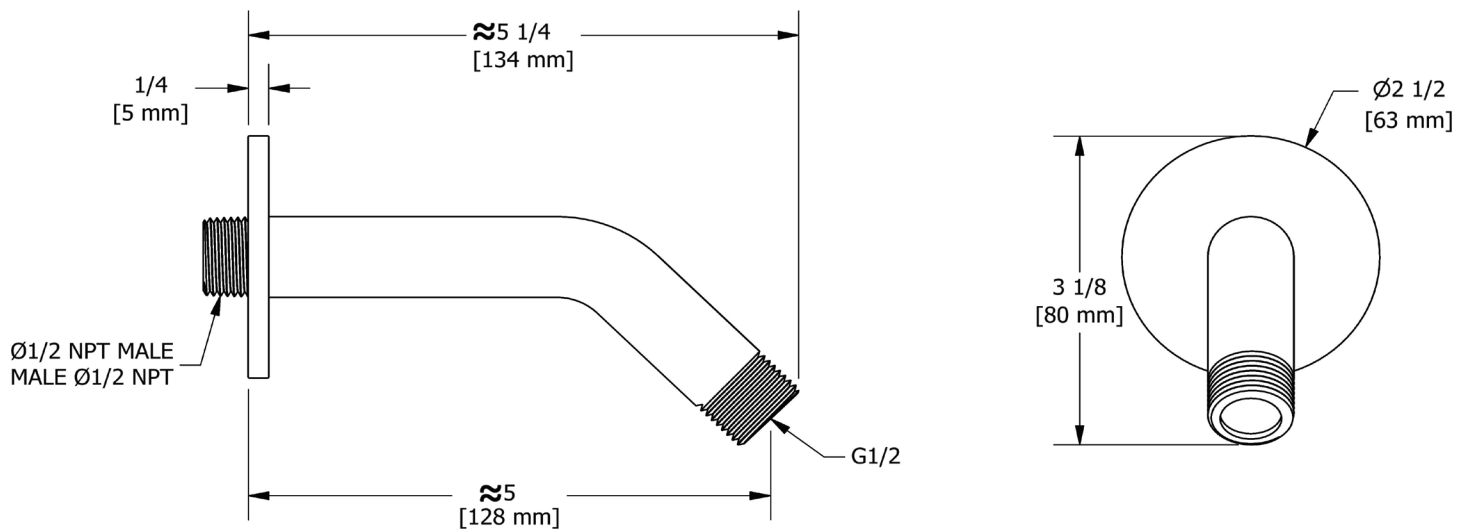

SPECIFICATIONS

DESCRIPTION

- 1/2" inlet male NPT
- Shower arm with round flange
- Escutcheon included

WARRANTY

- Most products or parts carry "Limited Warranties" against manufacturing defects. For US customers please visit houseofrohl.com/support and for Canadian customers please visit houseofrohl.ca/support for complete product and finish warranty.

5" Reach Wall Mount Shower Arm

MODEL: 506

For warranty or additional information, contact:

U.S.A.
houseofrohl.com/support
 1-800-777-9762

QUEBEC / MARITIMES / WESTERN CANADA
 QUÉBEC / MARITIMES / OUEST CANADIEN
 QUEBEC / MARITIMOS / CANADA OCCIDENTAL
houseofrohl.ca/support
 1-866-473-8442

ONTARIO
houseofrohl.ca/support
 1-800-287-5354

SPÉCIFICATIONS

DESCRIPTION

- Entrée d'eau 1/2" mâle NPT
- Bras de douche avec bride ronde
- Rosace incluse

GARANTIE

- La plupart des produits ou pièces comportent des « garanties limitées » contre les défauts de fabrication. Pour les clients américains, veuillez visiter houseofrohl.com/support et pour les clients canadiens, veuillez visiter houseofrohl.ca/support pour la garantie complète du produit et du fini.

ONTARIO
houseofrohl.ca/support
 1-800-287-5354

ESPECIFICACIONES

DESCRIPCIÓN

- NPT macho de entrada de 1/2"
- Brazo de ducha con brida redonda
- Roseta incluida

GARANTÍA

- La mayoría de los productos o piezas cuentan con "Garantías limitadas" contra defectos de fabricación. Para los clientes de EE. UU., visite houseofrohl.com/support y para los clientes canadienses, visite houseofrohl.ca/support para conocer la garantía completa del producto y el acabado.