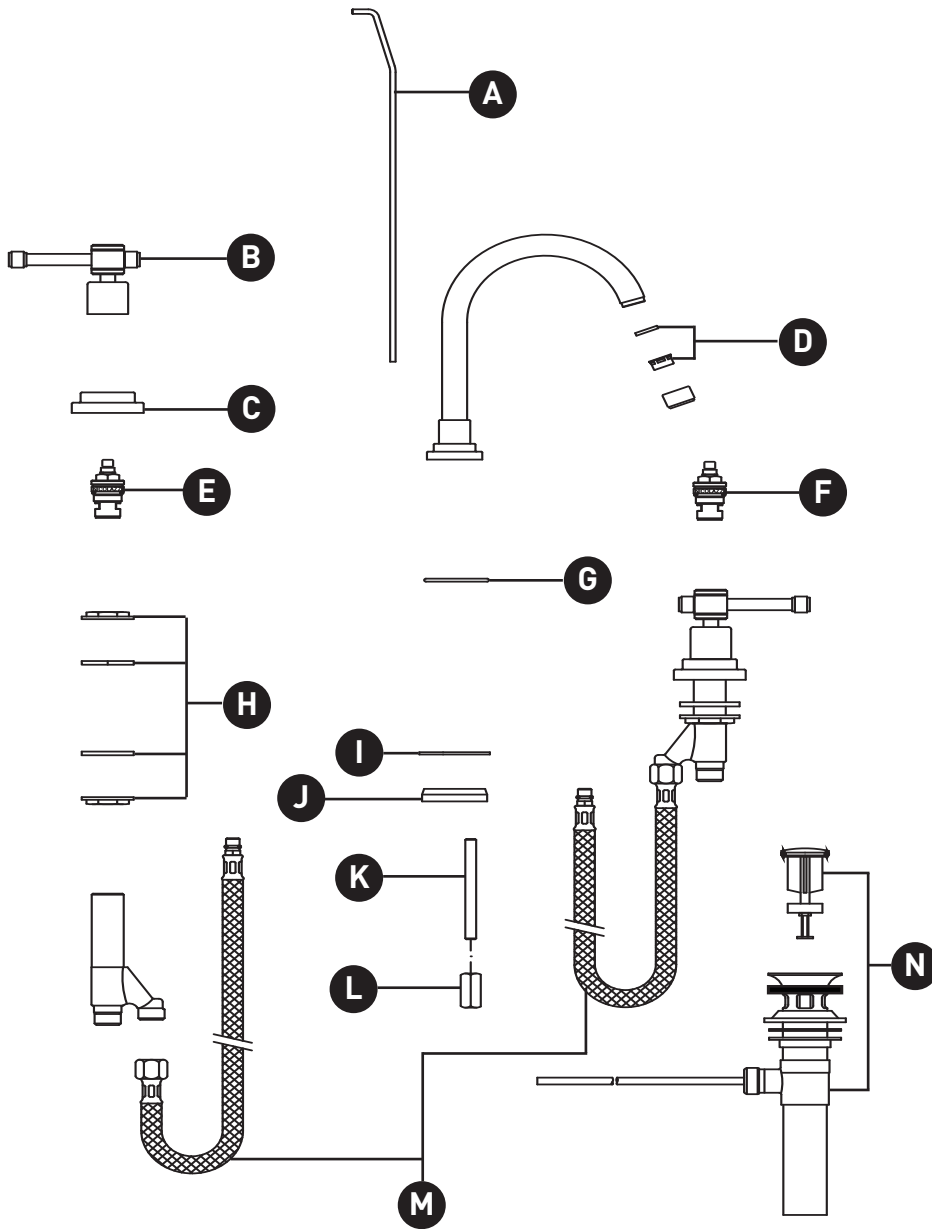

### CP08D3IL

CAMPO™ Widespread Lavatory Faucet With C-Spout

ID	Kit Number	Finish
*A	C7334	See below
*B	C7656IL	See below
*C	C7238	See below
D	C7086.12	N/A
E	C7075-1CC	N/A
F	C7075-2C	N/A
G	C7586.78	N/A
H	NZSDVLV	N/A
I	C7585.10	N/A
J	C7282PF	N/A
K	C7555	N/A
L	C7260.7	N/A
M	C7089SP	N/A
*N	C7324M	See below

## ILLUSTRATIONS DES PIÈCES

### CP08D3IL

CAMPO™ Robinet de lavabo à poignées éloignées  
et bec en C

ID	Référence du kit	Finition
*A	C7334	See below
*B	C76561L	See below
*C	C7238	See below
D	C7086.12	N/A
E	C7075-1CC	N/A
F	C7075-2C	N/A
G	C7586.78	N/A
H	NZSDVLV	N/A
I	C7585.10	N/A
J	C7282PF	N/A
K	C7555	N/A
L	C7260.7	N/A
M	C7089SP	N/A
*N	C7324M	See below