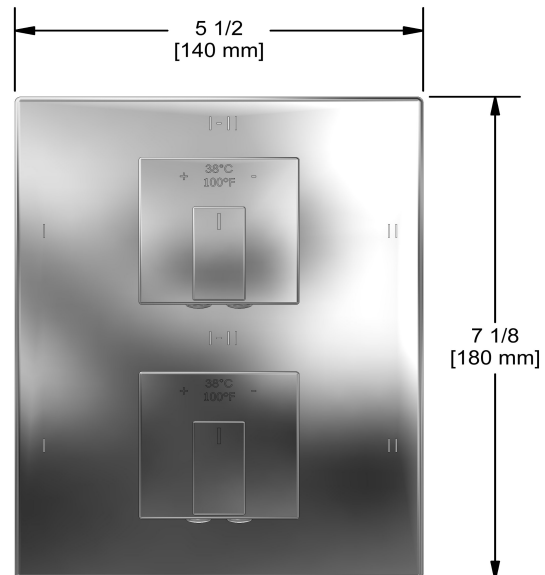

Les dimensions, les modèles et les finis présentés peuvent différer.

Garantie

Le produit **Riobel Inc.** que vous venez d'acquérir est couvert par une garantie À VIE limitée contre tout vice de fabrication sur les pièces et les finis chrome, PVS et noirs et toutes les pièces actives à partir de la date d'achat. Les autres finis, notamment les plastiques, sont garantis un an. Tous les composants électriques et électroniques sont couverts par une garantie limitée de 5 ans.

Service à la clientèle

Ontario, Ouest Canadien : 888-287-5354 Québec, Maritimes, États-Unis : 866-473-8442