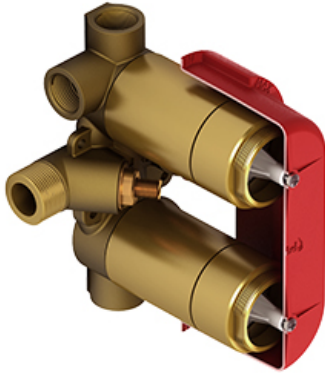

Brut de valve double 4 voies coaxiale, Type T/P
(thermo/pression équilibrée)

R46

Spécifications

Descriptions

- Brut seul
- Entrée d'eau ¾" mâle NPT
- Doit être alimentée en minimum ¾" PEX , ¾" PEX EXPANSION ou ½" cuivre
- Quatre sorties ½" femelles NPT
- Valves de service
- Capuchon d'essai
- Commandez la garniture TXX46XX ou TXX88XX pour compléter

Couleur disponible

- :

Certifications

- CSA B125.1
- ASME A112.18.1
- ASSE 1016
- Approbation CMR248

UPC®

Les dimensions, les modèles et les finis présentés peuvent différer.

Garantie

Le produit **Riobel Inc.** que vous venez d'acquérir est couvert par une garantie À VIE limitée contre tout vice de fabrication sur les pièces et les finis chrome, PVS et noirs et toutes les pièces actives à partir de la date d'achat. Les autres finis, notamment les plastiques, sont garantis un an. Tous les composants électroniques et électroniques sont couverts par une garantie limitée de 5 ans.

Service à la clientèle

Ontario, Ouest Canadien : 888-287-5354 Québec, Maritimes, États-Unis : 866-473-8442

2020.11.07