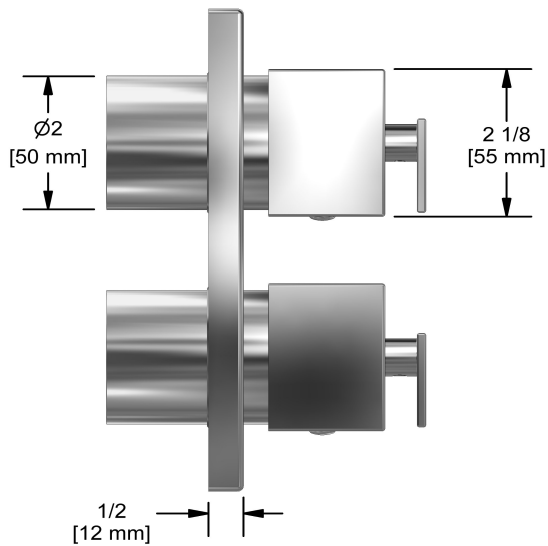

Les dimensions, les modèles et les finis présentés peuvent différer.

Garantie

Le produit **Riobel Inc.** que vous venez d'acquérir est couvert par une garantie À VIE limitée contre tout vice de fabrication sur les pièces et les finis chrome, PVS et noirs et toutes les pièces actives à partir de la date d'achat. Les autres finis, notamment les plastiques, sont garantis un an. Tous les composants électriques et électroniques sont couverts par une garantie limitée de 5 ans.

Service à la clientèle

Ontario, Ouest Canadien : 888-287-5354 Québec, Maritimes, États-Unis : 866-473-8442