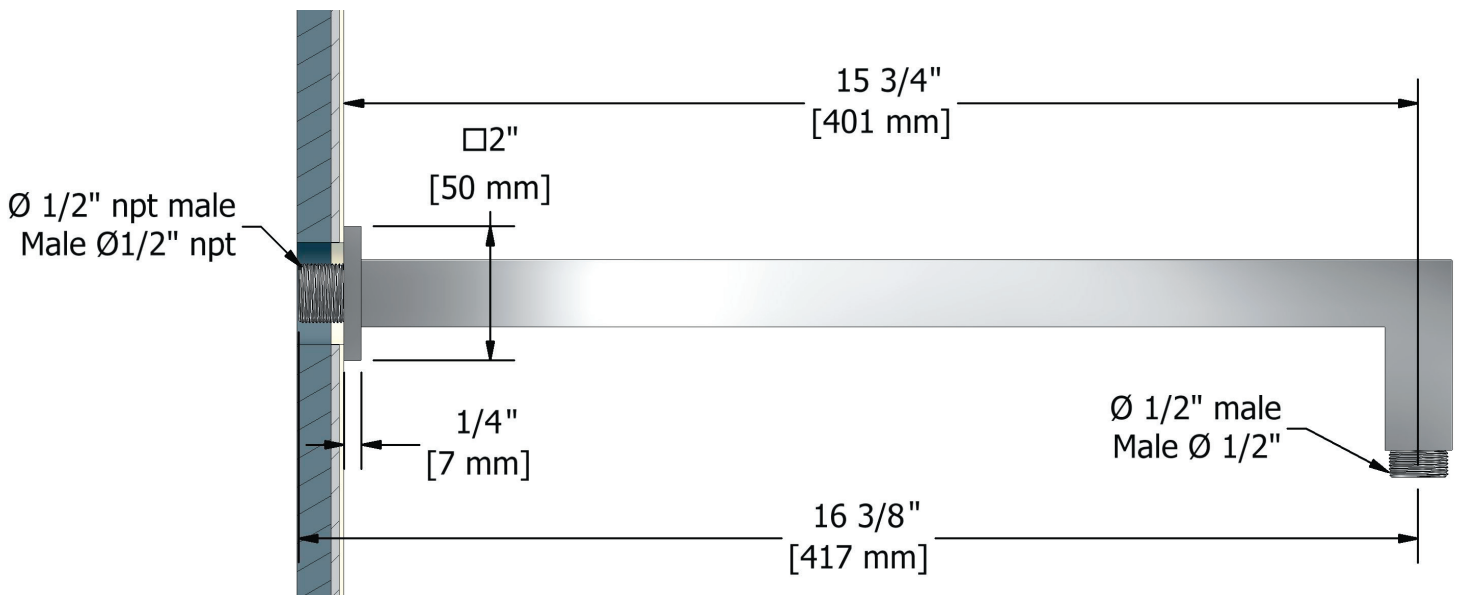

For warranty or additional information, contact:

U.S.A.
houseofrohl.com/support
1-800-777-9762

QUEBEC / MARITIMES / WESTERN CANADA
QUÉBEC / MARITIMOS / OUEST CANADIEN
QUEBEC / MARITIMOS / CANADA OCCIDENTAL
houseofrohl.ca/support
1-866-473-8442

ONTARIO
houseofrohl.ca/support
1-800-287-5354