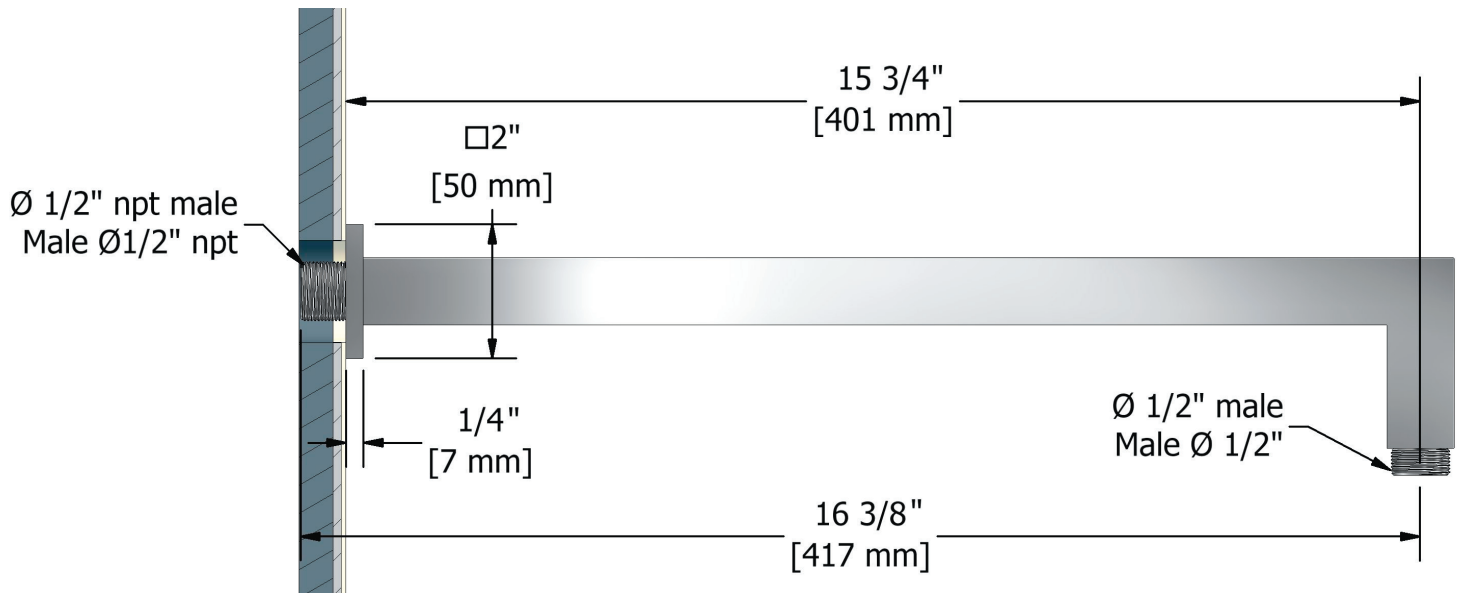

For warranty or additional information, contact:

U.S.A.
houseofrohl.com/support
1-800-777-9762

QUEBEC / MARITIMES / WESTERN CANADA
QUÉBEC / MARITIMOS / OUEST CANADIEN
QUEBEC / MARITIMOS / CANADA OCCIDENTAL
houseofrohl.ca/support
1-866-473-8442

ONTARIO
houseofrohl.ca/support
1-800-287-5354