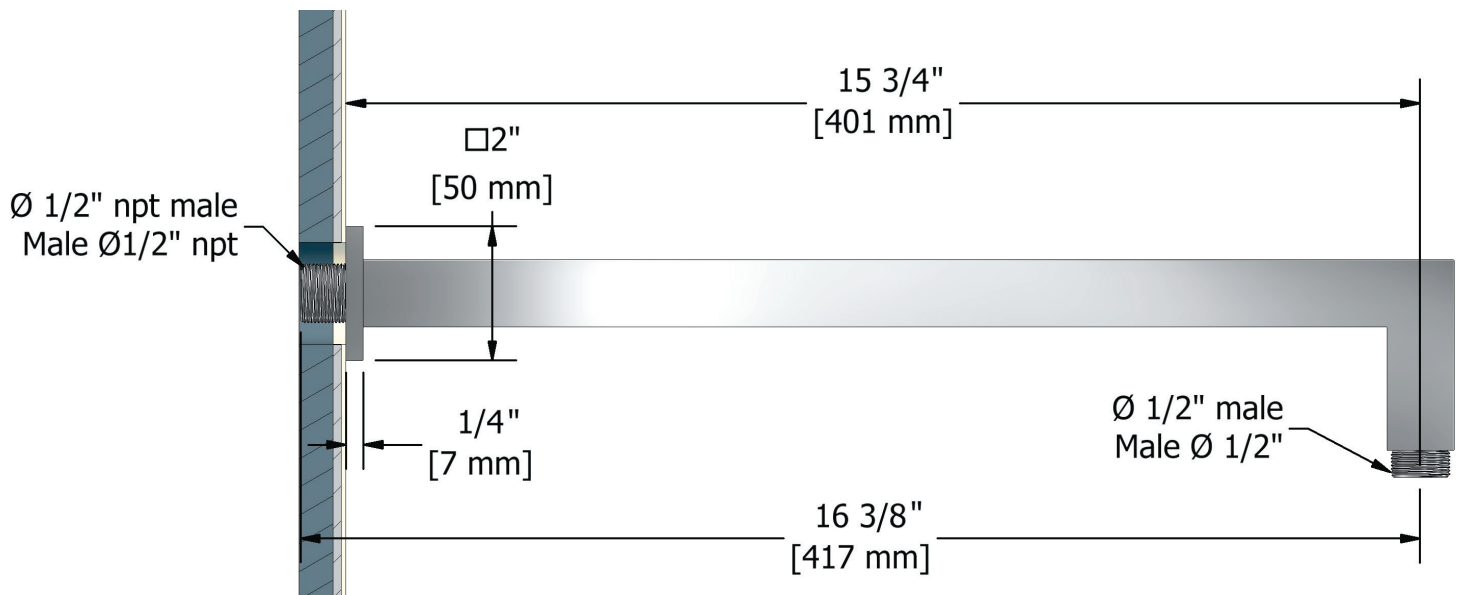

For warranty or additional information, contact:

U.S.A.
houseofrohl.com/support
1-800-777-9762

QUEBEC / MARITIMES / WESTERN CANADA
QUÉBEC / MARITIMOS / OUEST CANADIEN
QUEBEC / MARITIMOS / CANADA OCCIDENTAL
houseofrohl.ca/support
1-866-473-8442

ONTARIO
houseofrohl.ca/support
1-800-287-5354