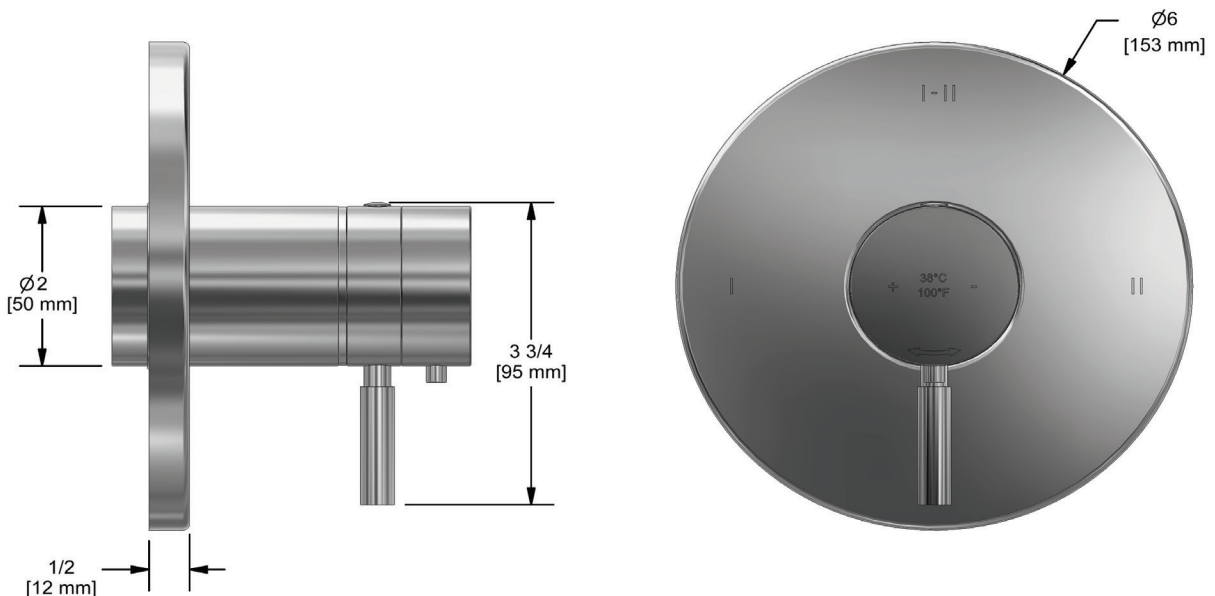

For warranty or additional information, contact:

U.S.A.
houseofrohl.com/support
1-800-777-9762

QUEBEC / MARITIMES / WESTERN CANADA
QUÉBEC / MARITIMES / OUEST CANADIEN
QUEBEC / MARITIMOS / CANADA OCCIDENTAL
houseofrohl.ca/support
1-866-473-8442

ONTARIO
houseofrohl.ca/support
1-800-287-5354