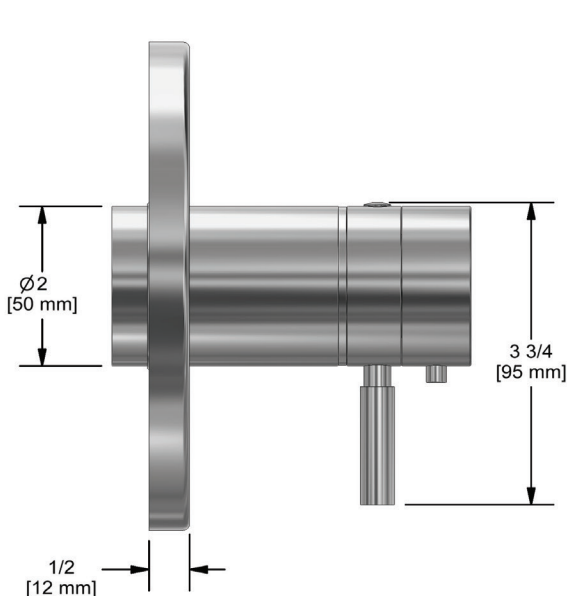

For warranty or additional information, contact:

U.S.A.
houseofrohl.com/support
1-800-777-9762

QUEBEC / MARITIMES / WESTERN CANADA
QUÉBEC / MARITIMES / OUEST CANADIEN
QUEBEC / MARITIMOS / CANADA OCCIDENTAL
houseofrohl.ca/support
1-866-473-8442

ONTARIO
houseofrohl.ca/support
1-800-287-5354