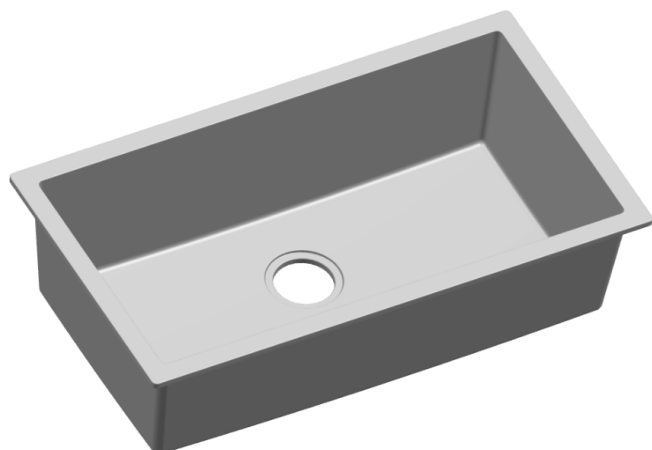

ORDER BY PART NUMBER

ILLUSTRATED PARTS

FAUM3318 FONSA™

33" Quartz Single Bowl Undermount Kitchen Sink

ID	Kit Number
A	219655
*B	219647
C	219656

A

x8

C

ONTARIO
houseofrohl.ca/support
1-800-287-5354

VEUILLEZ EFFECTUER VOTRE COMMANDE
PAR NO DE RÉFÉRENCE

ILLUSTRATIONS DES PIÈCES

FAUM3318

FONSA^{MC}

Évier de cuisine simple sous comptoir en quartz 33"

ID	Référence du kit
A	219655
*B	219647
C	219656