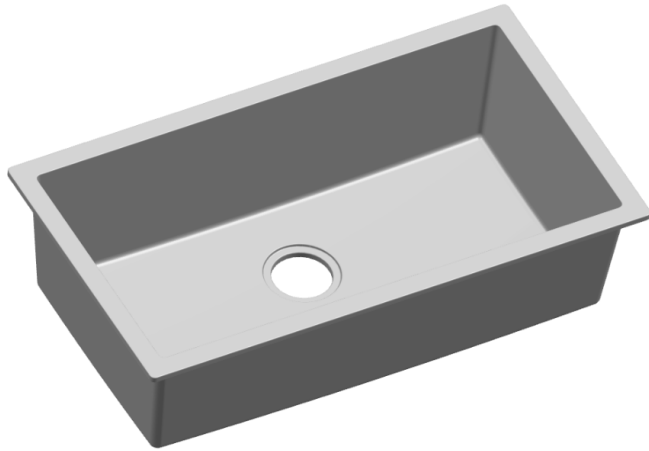

ORDER BY PART NUMBER

ILLUSTRATED PARTS

FAUM3318 FONSA™

33" Quartz Single Bowl Undermount Kitchen Sink

ID	Kit Number
A	219655
*B	219647
C	219656

A

x8

C

ONTARIO
houseofrohl.ca/support
1-800-287-5354

VEUILLEZ EFFECTUER VOTRE COMMANDE
PAR NO DE RÉFÉRENCE

ILLUSTRATIONS DES PIÈCES

FAUM3318

FONSA^{MC}

Évier de cuisine simple sous comptoir en quartz 33"

ID	Référence du kit
A	219655
*B	219647
C	219656

Fregadero de cocina de cuarzo con una tina, montaje inferior, 33 pulgadas de longitud

ID	Referencia del kit
A	219655
*B	219647
C	219656

A

x8

C

B

*Acabado determinado por el sufijo

Acabado	Descripción
BK	Negro
WH	Blanco