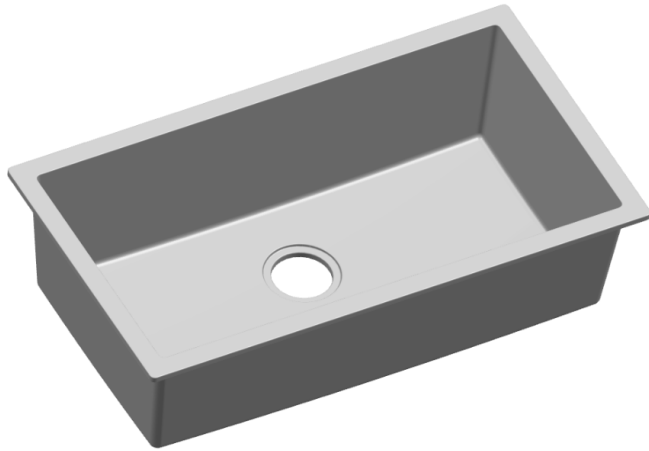

ORDER BY PART NUMBER

ILLUSTRATED PARTS

FAUM3318 FONSA™

33" Quartz Single Bowl Undermount Kitchen Sink

ID	Kit Number
A	219655
*B	219647
C	219656

A

x8

C

Fregadero de cocina de cuarzo con una tina, montaje inferior, 33 pulgadas de longitud

ID	Referencia del kit
A	219655
*B	219647
C	219656

A

x8

C

B

*Acabado determinado por el sufijo

Acabado	Descripción
BK	Negro
WH	Blanco