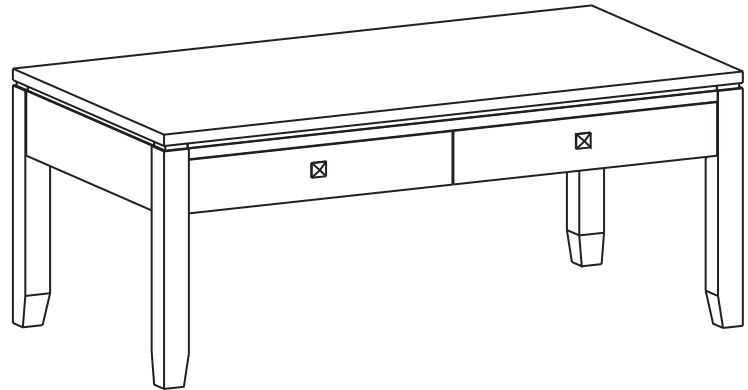

COSMOPOLITAN / CITY / ESSEX

COFFEE TABLE
TABLE À CAFÉ

REQUIRES 2 PEOPLE
FOR EASE OF ASSEMBLY

REQUIERT 2 PERSONNES
POUR FACILITER
L'ASSEMBLAGE

ITEM NUMBER / NUMÉRO D'ARTICLE
INT-AXCCOS-COFI-CF

USER ASSEMBLY GUIDE
GUIDE D'ASSEMBLAGE