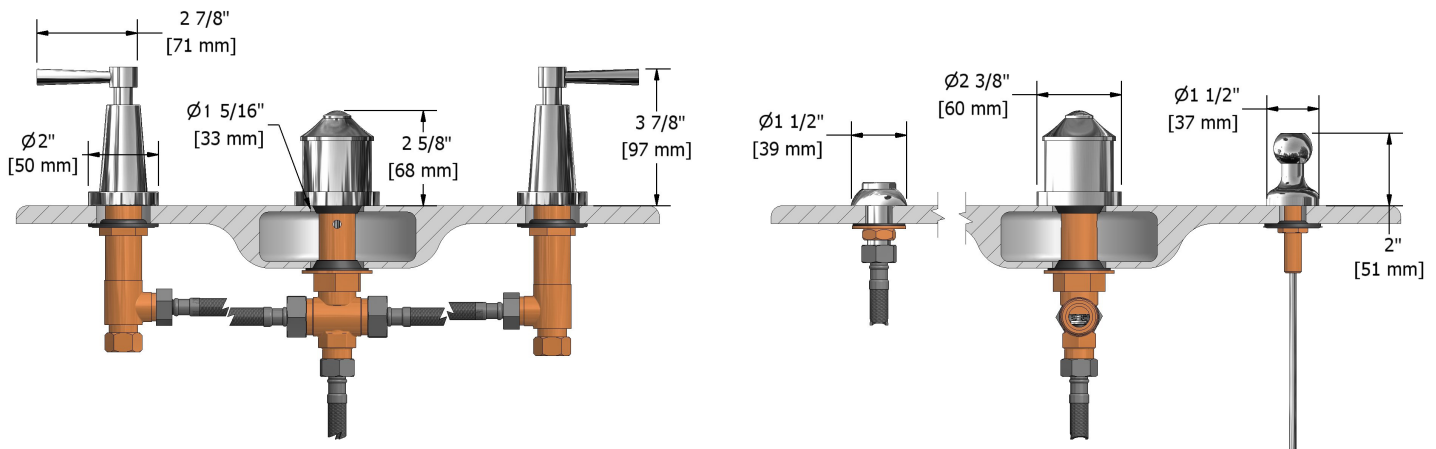

Robinet de bidet 4 morceaux avec brise-vide intégré
PA09L

Spécifications

Descriptions

- Entrée d'eau 1/2" mâle NPT
- Jet
- Cartouche de céramique
- Drain mécanique avec tige
- Brise-vide intégré

Couleurs disponible

- C : Chrome
- BN : Nickel brossé (PVS)
- PN : Nickel poli (PVS)

Certifications

- CSA B125.1
- ASME A112.18.1
- Approbation CMR248
- ADA

Les dimensions, les modèles et les finis présentés peuvent différer.

Service à la clientèle

Ontario, Ouest Canadien : 888-287-5354 Québec, Maritimes, États-Unis : 866-473-8442

4-piece bidet faucet with integrated vacuum breaker
PA09L

Specifications

Descriptions

- 1/2" inlet male NPT
- Jet
- Ceramic cartridge
- Pop-up drain
- Integrated vacuum breaker