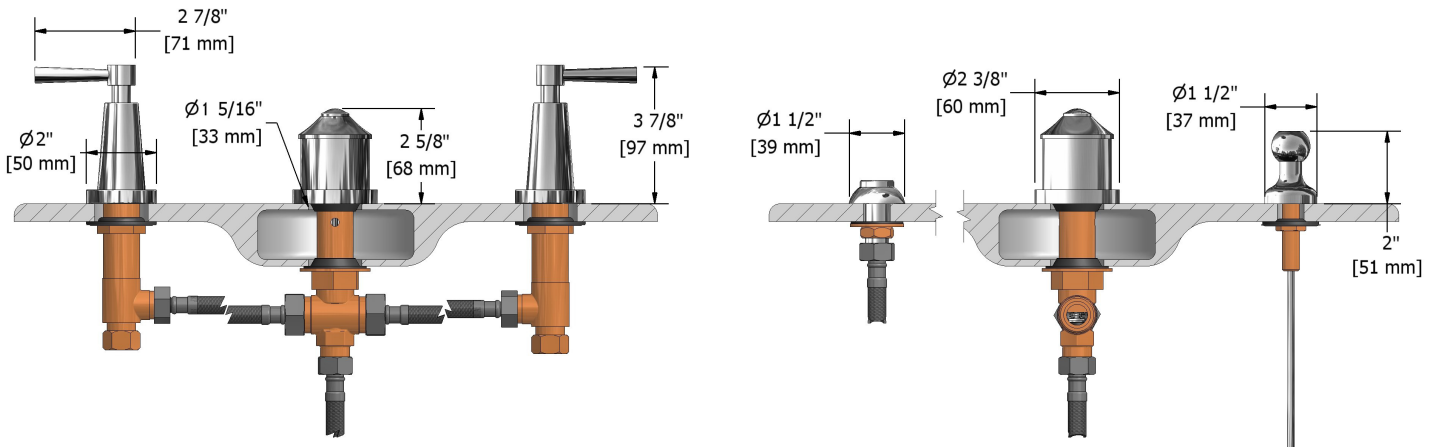

Sizes, models and finishes may differ from those presented.

Warranty

This **Riobel Inc.** product you have purchased carries a Limited Lifetime Warranty on the chrome, PVD finish, blacks and all working parts and is guaranteed from the initial purchase date against all manufacturing defects. All other finishes, including plastic components, are guaranteed for one year. All electric and/or electronic parts are covered by a 5-year limited warranty.

Customer Service

Ontario, West Canada : 888-287-5354 Quebec, Maritimes, United States : 866-473-8442

2020.11.06