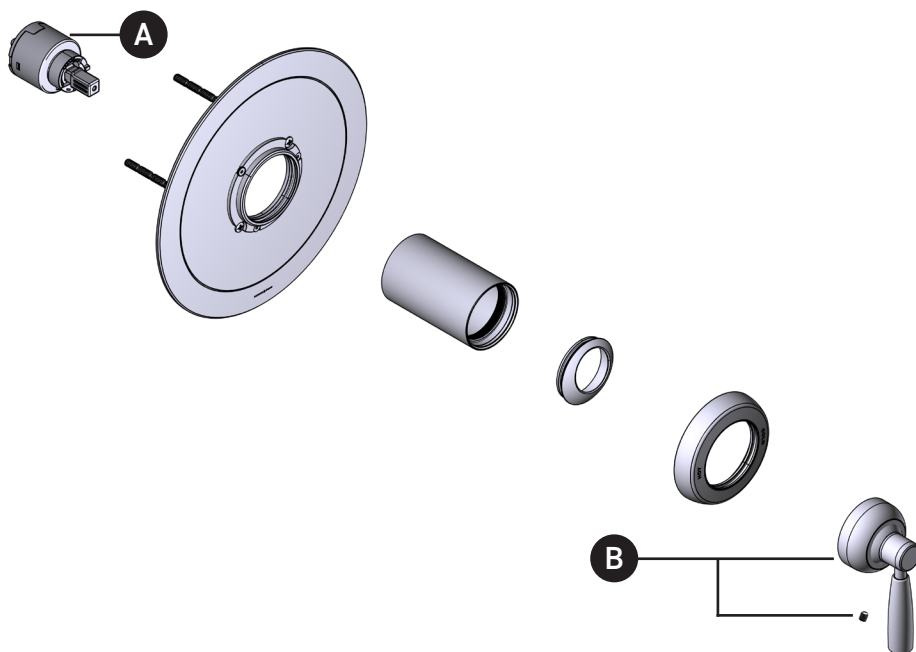

ILLUSTRATED PARTS

ORDER BY PART NUMBER

U.THB51W1

Holborn™ 1/2" Pressure Balance Trim

ID	Kit Number	Finish
A	S401-016	N/A
*B	9.01853	See Below

***Finish Determined by Suffix**

Finish	Description
APC	Polished Chrome
EB	English Bronze
EG	English Gold
PN	Polished Nickel
STN	Satin Nickel
ULB	Unlacquered Brass

ONTARIO
houseofrohl.ca/support
1-800-287-5354

ILLUSTRATIONS DES PIÈCES

VEUILLEZ EFFECTUER VOTRE COMMANDE
PAR NO DE RÉFÉRENCE

U.TH51W1

Garniture de soupape à équilibrage de
pression de ½ po Holborn^{MC}

ID	Référence du kit	Finition
A	S401-016	N/A
*B	9.01853	Voir ci-dessous