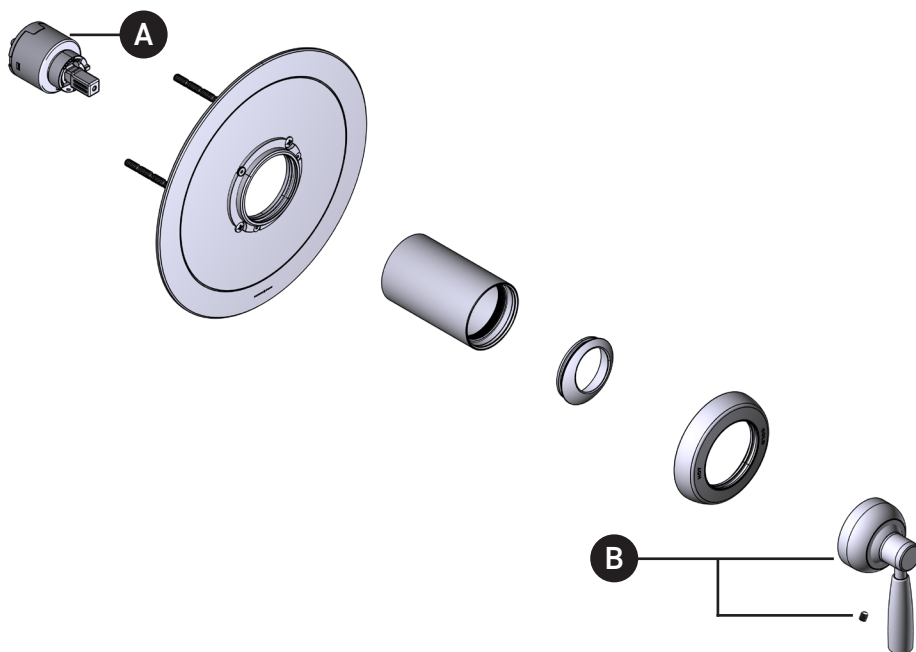

ONTARIO
houseofrohl.ca/support
1-800-287-5354

PIEZAS ILUSTRADAS

PEDIR POR NÚMERO DE REFERENCIA

U.THB51W1

Moldura Holborn^{MR} de equilibrio
de presión de 1/2"

ID	Referencia del kit	Acabado
A	S401-016	N/A
*B	9.01853	Ver más abajo