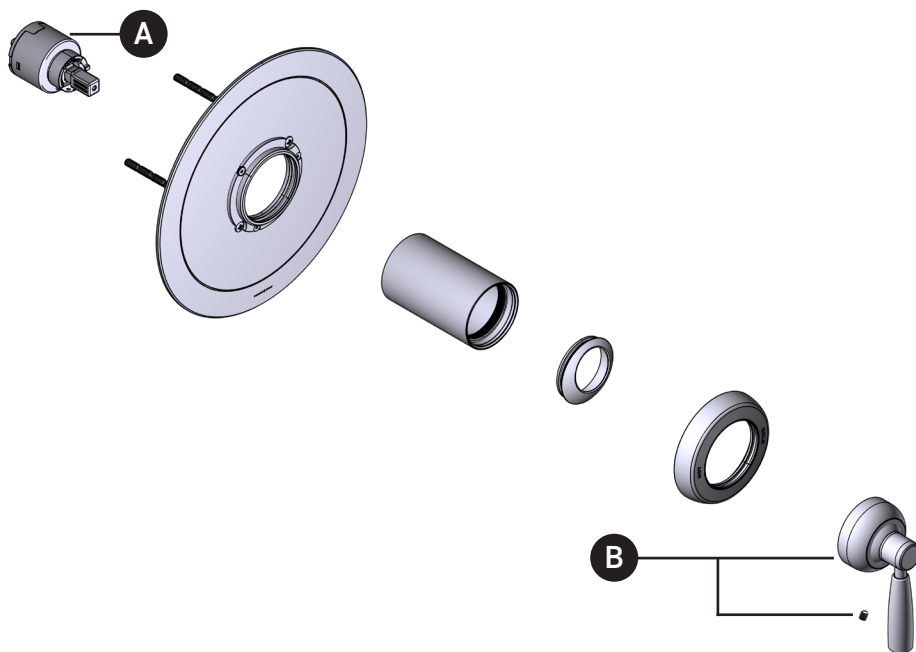

ILLUSTRATED PARTS

ORDER BY PART NUMBER

U.THB51W1

Holborn™ 1/2" Pressure Balance Trim

ID	Kit Number	Finish
A	S401-016	N/A
*B	9.01853	See Below

***Finish Determined by Suffix**

Finish	Description
APC	Polished Chrome
EB	English Bronze
EG	English Gold
PN	Polished Nickel
STN	Satin Nickel
ULB	Unlacquered Brass

ONTARIO
houseofrohl.ca/support
1-800-287-5354

ILLUSTRATIONS DES PIÈCES

VEUILLEZ EFFECTUER VOTRE COMMANDE
PAR NO DE RÉFÉRENCE

U.TH51W1

Garniture de soupape à équilibrage de
pression de ½ po Holborn^{MC}

ID	Référence du kit	Finition
A	S401-016	N/A
*B	9.01853	Voir ci-dessous