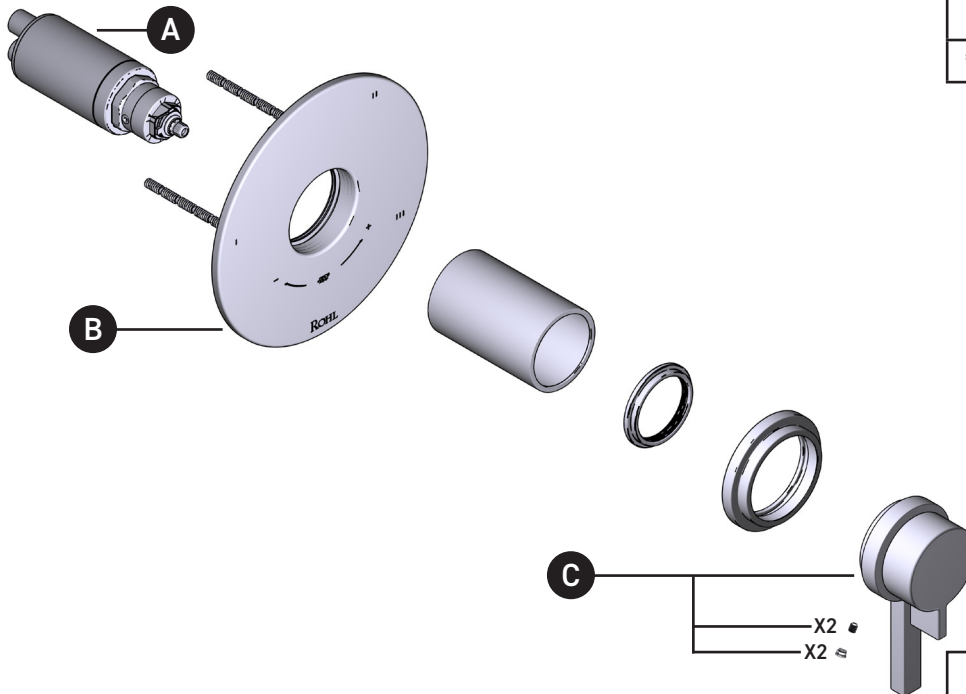

ILLUSTRATED PARTS

ORDER BY PART NUMBER

TLB47W1

Lombardia® 1/2" Therm & Pressure Balance Trim with 3 Functions (No Share)

ID	Kit Number	Finish
A	S0-945	N/A
B	S5-948	N/A
*C	S206529	See below

*Finish Determined by Suffix	
<u>Finish</u>	<u>Description</u>
APC	Polished Chrome
MB	Matte Black
PN	Polished Nickel
STN	Satin Nickel
SUB	Satin Unlacquered Brass
TCB	Tuscan Brass

Garniture de soupape thermostatique à
équilibre de pression de 1/2 po, à 3
fonctions (distinctes) Lombardia^{MC}

ID	Référence du kit	Finition
A	S0-945	N/A
B	S5-948	N/A
*C	S206529	Voir ci-dessous

*Finition déterminée par le Suffixe