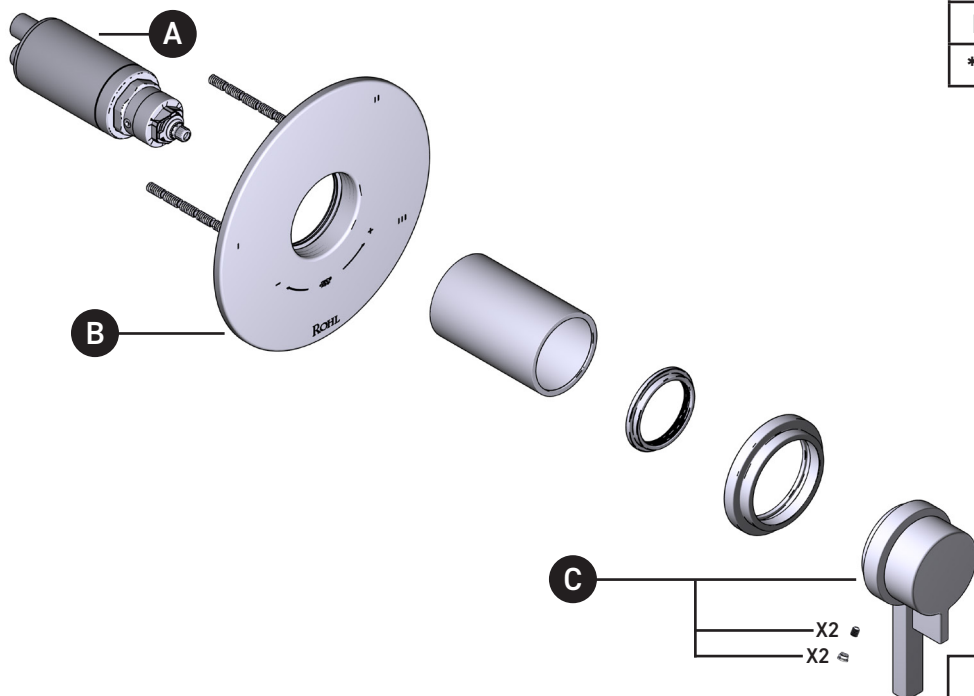

PIEZAS ILUSTRADAS

PEDIR POR NÚMERO DE REFERENCIA

TLB47W1

Moldura Lombardia^{MR} de equilibrio térmico y de presión de 1/2" con 3 funciones (Sin compartir)

ID	Référence du kit	Finition
A	S0-945	N/A
B	S5-948	N/A
*C	S206529	Ver más abajo

*Acabado determinado por el sufijo

Acabado	Descripción
APC	Cromo pulido
MB	Negro mate
PN	Níquel pulido
STN	Níquel satinado
SUB	Latón satinado sin esmaltar
TCB	Latón toscano

For warranty or additional information, contact:

US Customers

U.S.A.
houseofrohl.com/support
1-800-777-9762

Canadian Customers

QUEBEC / MARITIMES / WESTERN CANADA
QUÉBEC / MARITIMES / OUEST CANADIEN
QUEBEC / MARITIMOS / CANADA OCCIDENTAL
houseofrohl.ca/support
1-866-473-8442

ONTARIO
houseofrohl.ca/support
1-800-287-5354

Riobel

PERRIN & ROWE
LONDON

victoria ⊕ albert

ROHL