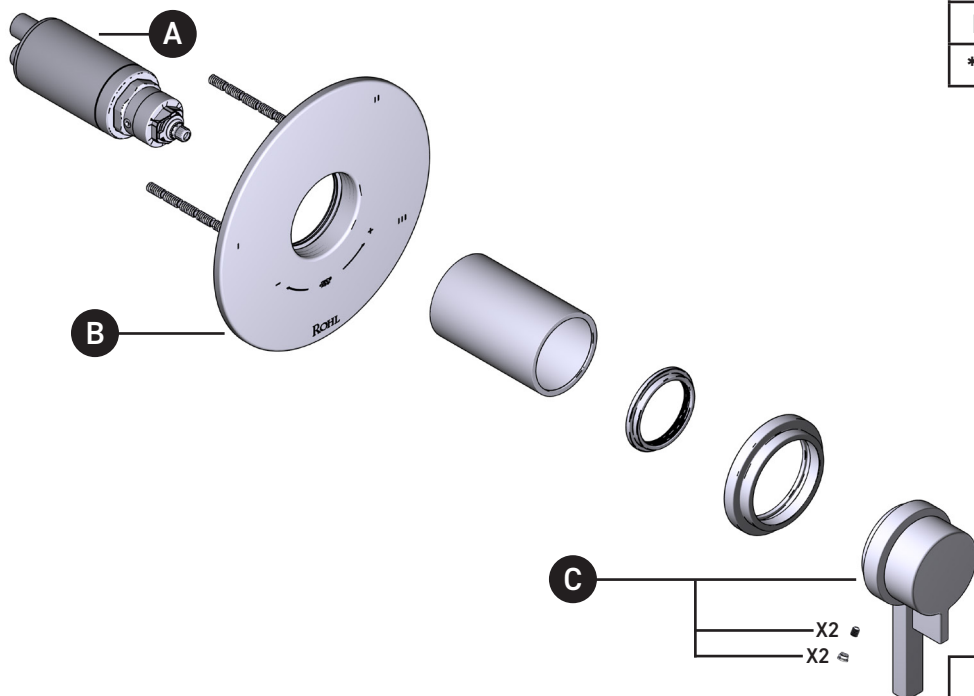

ILLUSTRATED PARTS

ORDER BY PART NUMBER

TLB47W1

Lombardia® 1/2" Therm & Pressure Balance Trim with 3 Functions (No Share)

ID	Kit Number	Finish
A	S0-945	N/A
B	S5-948	N/A
*C	S206529	See below

*Finish Determined by Suffix	
<u>Finish</u>	<u>Description</u>
APC	Polished Chrome
MB	Matte Black
PN	Polished Nickel
STN	Satin Nickel
SUB	Satin Unlacquered Brass
TCB	Tuscan Brass

Garniture de soupape thermostatique à
équilibre de pression de 1/2 po, à 3
fonctions (distinctes) Lombardia^{MC}

ID	Référence du kit	Finition
A	S0-945	N/A
B	S5-948	N/A
*C	S206529	Voir ci-dessous

*Finition déterminée par le Suffixe