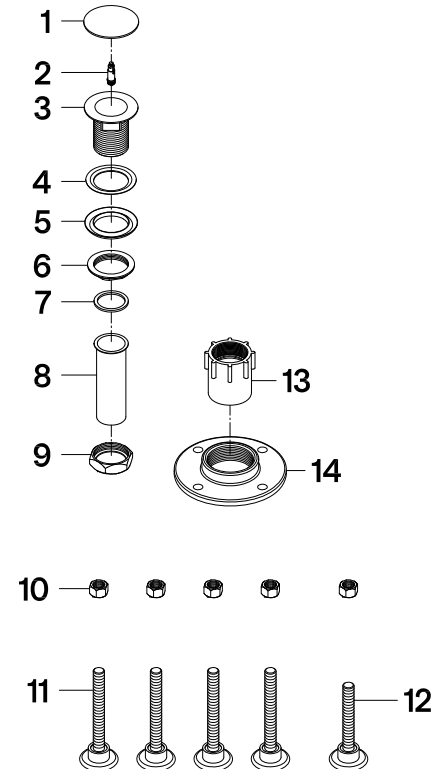

VTDE593023

59" Acrylic Freestanding Tub with Drain

Part #	QTY
1.	1
2.	1
3.	1
4.	1
5.	1
6.	1
7.	1
8.	1
9.	1
10.	5
11.	4
12.	1
13.	1
14.	1
15.	1
16.	1