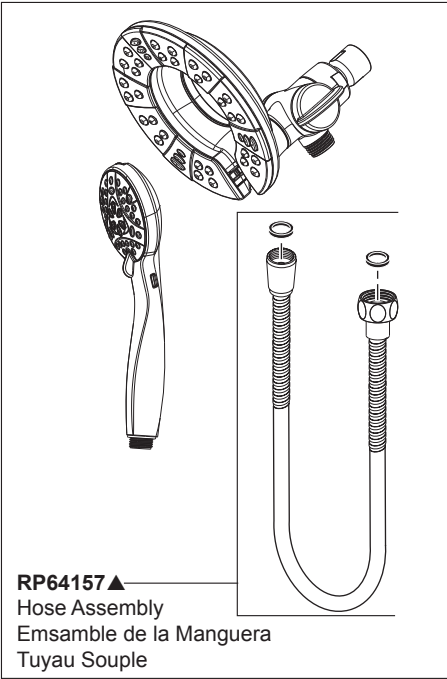

Model/Modelo/Modèle
142840-▲-I & 144840-▲-I

RP64157▲
 Hose Assembly
 Emsamble de la Manguera
 Tuyau Souple

58499▲
 In2ition® 4-setting two-in-one shower
 Regadera in2ition® de 4-configuraciones
 de dos-en-uno
 Douche deux-en-une in2ition® à 4 fonctions

RP6025▲
 Shower Flange
 Pestaña de la Regadera
 Collettere

RP6023▲
 Shower Arm
 Brazo de Regadera
 Tuyau de Pomme de Douche

R10000-UNBX
 MultiChoice® Universal Rough
 (Bonnet included)
 Rough universales MultiChoice®
 (Bonete incluido)
 Rude universel MultiChoice®
 (Chapeau inclus)

RP46074
 Cartridge Assembly
 Ensemble del Casquete
 Cartouche

RP39407▲
 Trim Sleeve & Spacer
 Manguito de Franja y Separadores
 Manchon de Finition et Pièce D'espacement

RP14414
 O-Rings
 Anillos "O"
 Joints Toriques

RP64602▲
 Escutcheon
 Roseta
 Rosace avec Orifice

RP23336
 O-Ring
 Anillo "O"
 Joints Toriques

RP22734
 Bonnet
 Bonete
 Chapeau

RP50879▲
 Trim Sleeve
 Manguito
 Manchon de Finition

RP101696▲
 Tub Spout–Pull-Up Diverter
 Tubo de Salida para Bañera–
 Botón Desviador de Alzar
 Bec avec dérivation à tirette