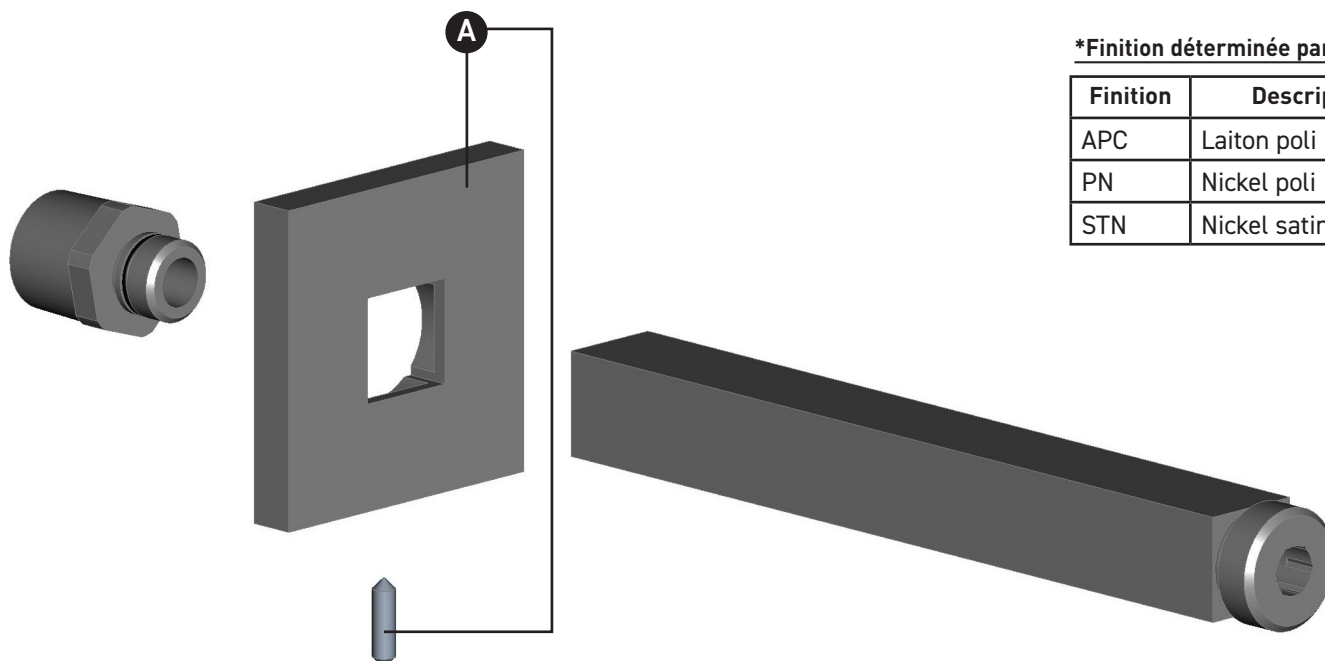

**VEUILLEZ EFFECTUER VOTRE COMMANDE
PAR NO DE RÉFÉRENCE**

ILLUSTRATIONS DES PIÈCES

1510/6

Bras de douche à montage au plafond de 6 po
avec écusson carré

ID	Référence du kit	Finition
A	WROS0018*	Voir ci-dessous

*Finition déterminée par le Suffixe

Finition	Description
APC	Laiton poli
PN	Nickel poli
STN	Nickel satiné

Pour la garantie ou des informations supplémentaires, contactez:

U.S.A.
houseofrohl.com/support
1-800-777-9762

QUÉBEC / MARITIMES / OUEST CANADIEN
houseofrohl.ca/support
1-866-473-8442

ONTARIO
houseofrohl.ca/support
1-800-287-5354

Riobel

PERRIN & ROWE
LONDON

victoria ⊕ albert

ROHL