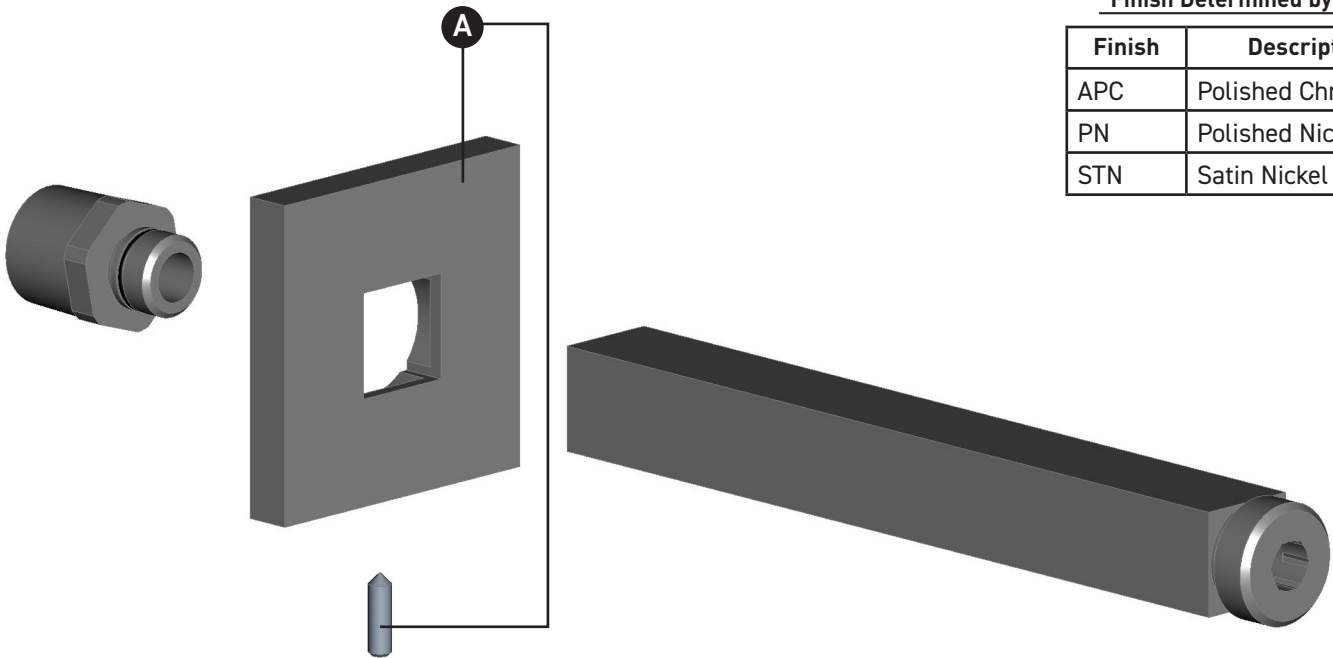

ORDER BY PART NUMBER

ILLUSTRATED PARTS

1510/6

6" Ceiling Mount Shower Arm With Square Escutcheon

ID	Kit Number	Finish
A	WROS0018*	See below

*Finish Determined by Suffix

Finish	Description
APC	Polished Chrome
PN	Polished Nickel
STN	Satin Nickel

Riobel

PERRIN & ROWE
 LONDON

victoria ⊕ albert®

ROHL

**VEUILLEZ EFFECTUER VOTRE COMMANDE
PAR NO DE RÉFÉRENCE**

ILLUSTRATIONS DES PIÈCES

1510/6

Bras de douche à montage au plafond de 6 po
avec écusson carré