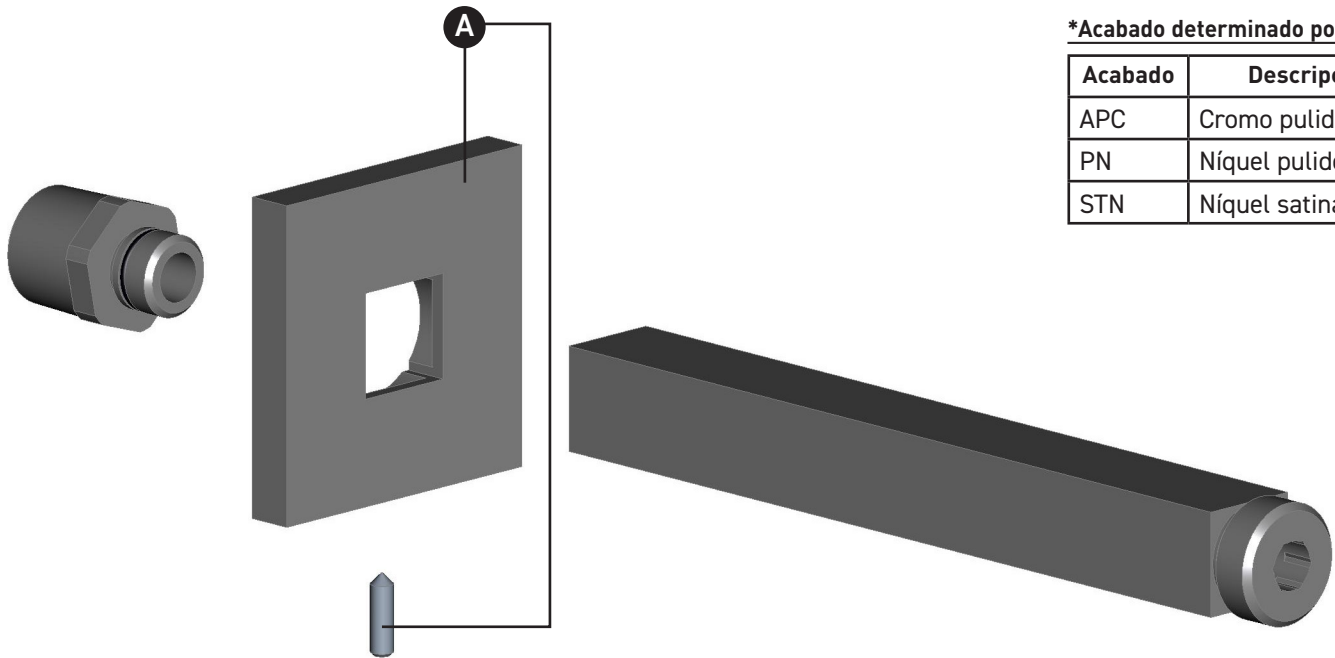

PEDIR POR NÚMERO DE REFERENCIA

PIEZAS ILUSTRADAS

1510/6

Brazo de ducha de montaje en techo de 6" con placa cuadrada

ID	Referencia del kit	Acabado
A	WROS0018*	Ver más abajo

*Acabado determinado por el sufijo

Acabado	Descripción
APC	Cromo pulido
PN	Níquel pulido
STN	Níquel satinado

Para garantía o información adicional, comuníquese con:

U.S.A.
houseofrohl.com/support
1-800-777-9762

QUEBEC / MARITIMOS / CANADA OCCIDENTAL
houseofrohl.ca/support
1-866-473-8442

ONTARIO
houseofrohl.ca/support
1-800-287-5354

Riobel

PERRIN & ROWE
LONDON

victoria ⊕ albert®

ROHL