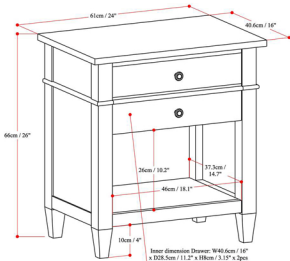

CARLTON BEDSIDE TABLE

Net Weight : 16.38 (lb)