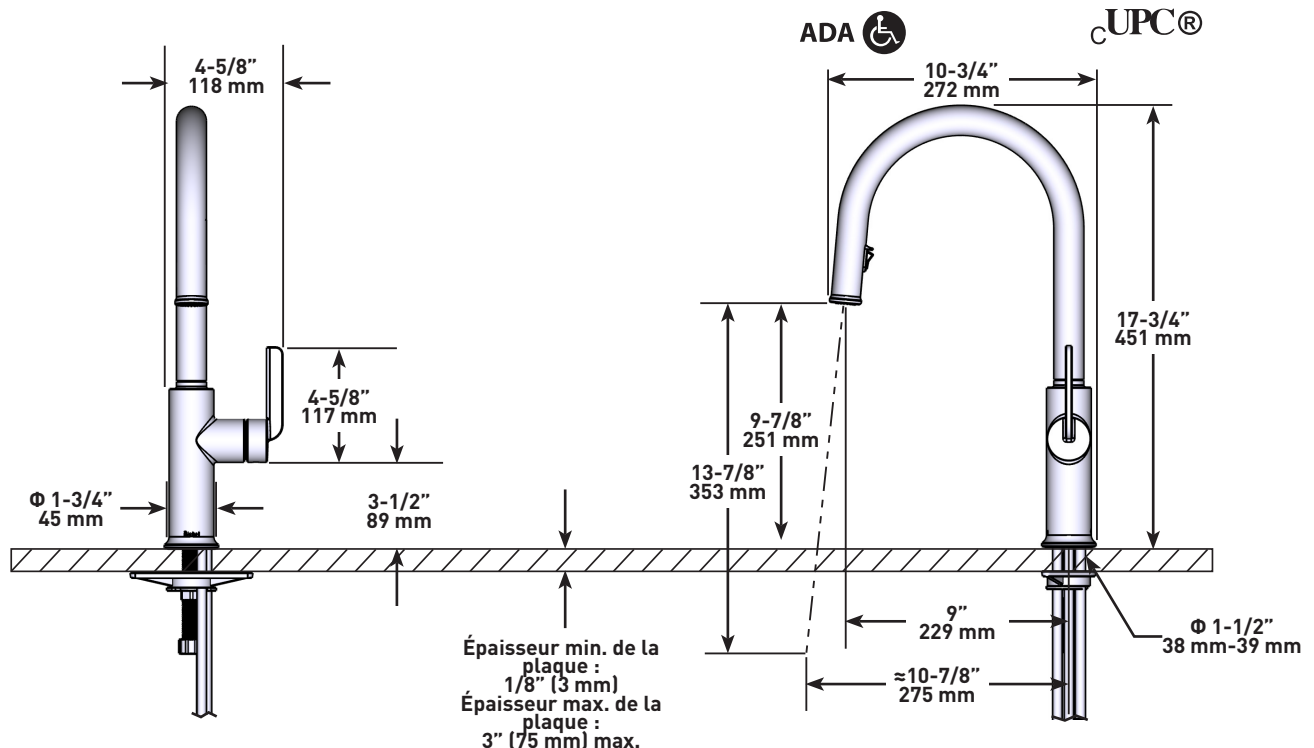

Si vous souhaitez obtenir de l'information supplémentaire à propos de la garantie ou de tout autre élément, communiquez avec :

U.S.A.
houseofrohl.com/support
1-800-777-9762

QUEBEC / MARITIMES / WESTERN CANADA
QUÉBEC / MARITIMES / OUEST CANADIEN
QUEBEC / MARITIMOS / CANADA OCCIDENTAL
houseofrohl.ca/support
1-866-473-8442

ONTARIO
houseofrohl.ca/support
1-800-287-5354