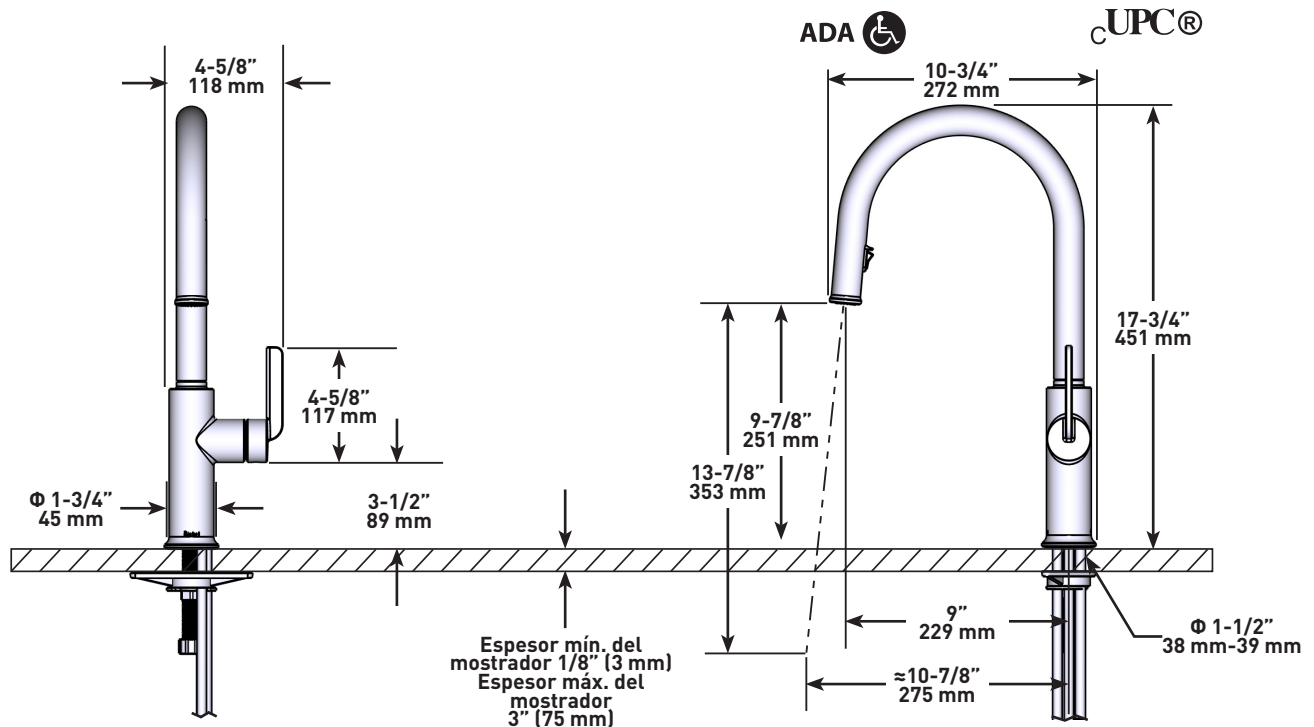

Para preguntas sobre la garantía o para obtener más información, favor de comunicarse con:

U.S.A.
houseofrohl.com/support
1-800-777-9762

QUEBEC / MARITIMES / WESTERN CANADA
QUÉBEC / MARITIMES / OUEST CANADIEN
QUEBEC / MARITIMOS / CANADA OCCIDENTAL
houseofrohl.ca/support
1-866-473-8442

ONTARIO
houseofrohl.ca/support
1-800-287-5354