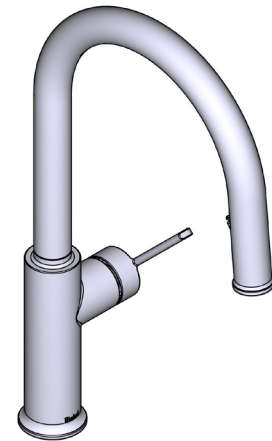

SPÉCIFICATIONS

DESCRIPTION

- Le système de douchette rétractable BoomerangMC intègre de manière transparente la douchette dans le bec tout en la ramenant rapidement et facilement à la position d'origine
- Système de douchette 2 jets avec joint rotatif intégré

DÉBITS DISPONIBLES

- 5.69 L/min, 1.5 gpm (US) 60psi

CERTIFICATIONS

- ASME A112.18.1 / CSA B125.1
- NSF 61/9 & 372: Q ≤ 1
- ADA

GARANTIE

- La plupart des produits ou pièces comprend des «garanties limitées» contre les défauts de fabrication. Pour les clients des États-Unis: veuillez consulter houseofrohl.com/support; Pour les clients du Canada : veuillez consulter houseofrohl.ca/support pour connaître les conditions complètes de la garantie des produits et finis.

AUTHENTICA

Robinet de Cuisine avec Douchette

MODÈLES : AU201