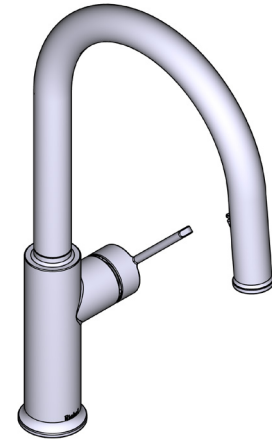

ESPECIFICACIONES

DESCRIPCIÓN

- La tecnología desplegable Boomerang™ integra perfectamente el rociador en la boquilla mientras lo devuelve rápida y fácilmente a la posición original del rociador
- Funcionalidad de pulverización dual con ajustes de chorro y pulverización

FLUJO

- 5.69 L/min, 1.5 gpm (US) 60psi

ESTÁNDARES

- ASME A112.18.1 / CSA B125.1
- NSF 61/9 & 372: Q ≤ 1
- ADA

GARANTÍA

- La mayoría de los productos o piezas cuentan con "Garantías Limitadas" por defectos de fabricación. A los clientes en EE. UU. se les recomienda visitar houseofrohl.com/support y a los clientes en Canadá, houseofrohl.ca/support, para consultar las condiciones completas de la garantía de los productos y acabados.

AUTHENTICA

Llave de cocina con rociador

MODELOS: AU201