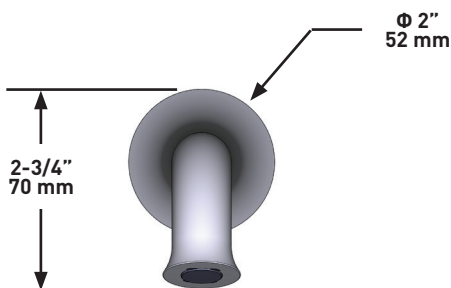

SPECIFICATIONS

DESCRIPTION

- ½" copper slip fit inlet
- Brass construction

STANDARDS

- ASME A112.18.1 / CSA B125.1

WARRANTY

- Most products or parts carry "Limited Warranties" against manufacturing defects. For US customers please visit houseofrohl.com/support and for Canadian customers please visit houseofrohl.ca/support for complete product and finish warranty.

Wall-mount tub spout

MODELS: ED80

UPC®

For warranty or additional information, contact:

US Customers

U.S.A.
houseofrohl.com/support
 1-800-777-9762

Canadian Customers

QUEBEC / MARITIMES / WESTERN CANADA
 QUÉBEC / MARITIMES / OUEST CANADIEN
 QUEBEC / MARITIMOS / CANADA OCCIDENTAL
houseofrohl.ca/support
 1-866-473-8442

ONTARIO
houseofrohl.ca/support
 1-800-287-5354

SPÉCIFICATIONS

DESCRIPTION

- Entrée d'eau 1/2" cuivre "slip fit"
- Laiton

CERTIFICATIONS

- ASME A112.18.1 / CSA B125.1

GARANTIE

- La plupart des produits ou pièces comprend des «garanties limitées» contre les défauts de fabrication. Pour les clients des États-Unis: veuillez consulter houseofrohl.com/support; Pour les clients du Canada : veuillez consulter houseofrohl.ca/support pour connaître les conditions complètes de la garantie des produits et finis.