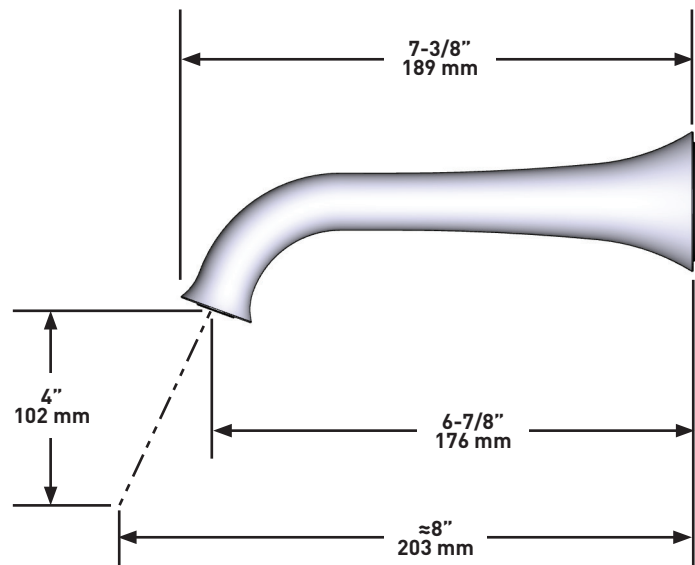

SPECIFICATIONS

DESCRIPTION

- ½" copper slip fit inlet
- Brass construction

STANDARDS

- ASME A112.18.1 / CSA B125.1

WARRANTY

- Most products or parts carry "Limited Warranties" against manufacturing defects. For US customers please visit houseofrohl.com/support and for Canadian customers please visit houseofrohl.ca/support for complete product and finish warranty.

Wall-mount tub spout

MODELS: ED80

UPC®

For warranty or additional information, contact:

US Customers

U.S.A.
houseofrohl.com/support
 1-800-777-9762

Canadian Customers

QUEBEC / MARITIMES / WESTERN CANADA
 QUÉBEC / MARITIMES / OUEST CANADIEN
 QUEBEC / MARITIMOS / CANADA OCCIDENTAL
houseofrohl.ca/support
 1-866-473-8442

ONTARIO
houseofrohl.ca/support
 1-800-287-5354

SPÉCIFICATIONS

DESCRIPTION

- Entrée d'eau 1/2" cuivre "slip fit"
- Laiton

CERTIFICATIONS

- ASME A112.18.1 / CSA B125.1

GARANTIE

- La plupart des produits ou pièces comprend des «garanties limitées» contre les défauts de fabrication. Pour les clients des États-Unis: veuillez consulter houseofrohl.com/support; Pour les clients du Canada : veuillez consulter houseofrohl.ca/support pour connaître les conditions complètes de la garantie des produits et finis.

Canadian Customers

ONTARIO
houseofrohl.ca/support
 1-800-287-5354

ESPECIFICACIONES

DESCRIPCIÓN

- Entrada de cobre con ajuste deslizante de 1/2"
- Construcción de latón

ESTÁNDARES

- ASME A112.18.1 / CSA B125.1