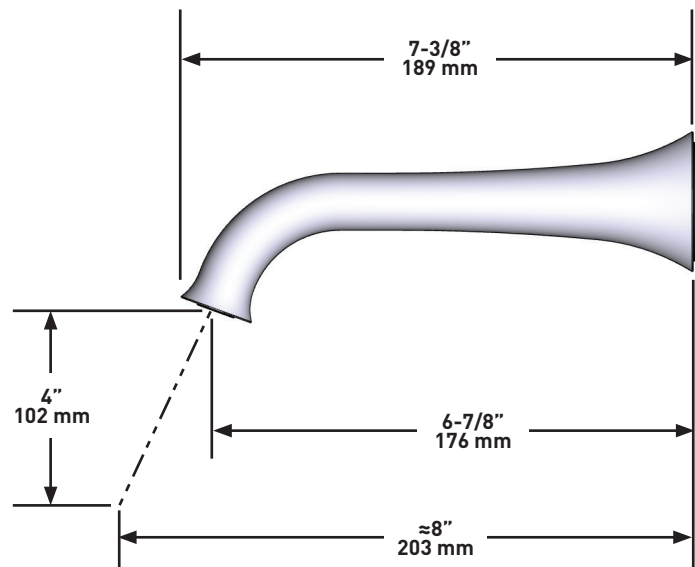

UPC®

For warranty or additional information, contact:

US Customers

U.S.A.
houseofrohl.com/support
1-800-777-9762

QUEBEC / MARITIMES / WESTERN CANADA
QUÉBEC / MARITIMES / OUEST CANADIEN
QUEBEC / MARITIMOS / CANADA OCCIDENTAL
houseofrohl.ca/support
1-866-473-8442

Canadian Customers

ONTARIO
houseofrohl.ca/support
1-800-287-5354