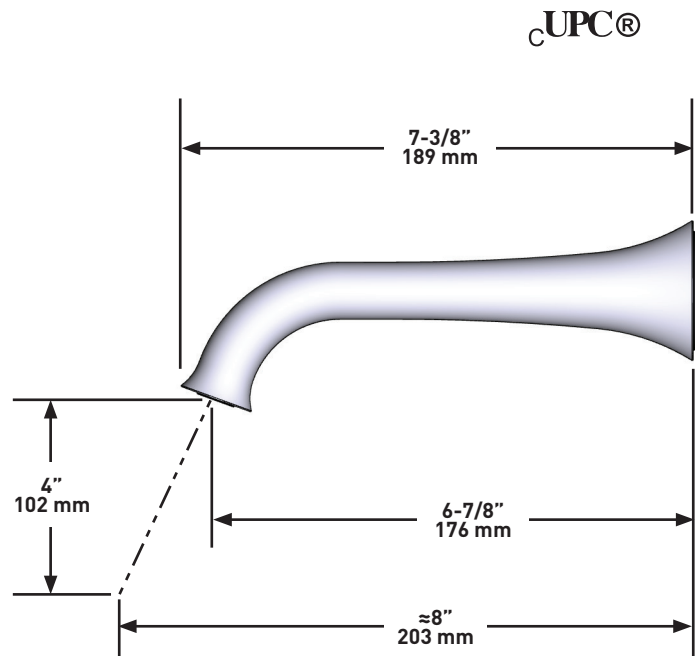

UPC®

For warranty or additional information, contact:

US Customers

U.S.A.
houseofrohl.com/support
1-800-777-9762

QUEBEC / MARITIMES / WESTERN CANADA
QUÉBEC / MARITIMES / OUEST CANADIEN
QUEBEC / MARITIMOS / CANADA OCCIDENTAL
houseofrohl.ca/support
1-866-473-8442

Canadian Customers

ONTARIO
houseofrohl.ca/support
1-800-287-5354