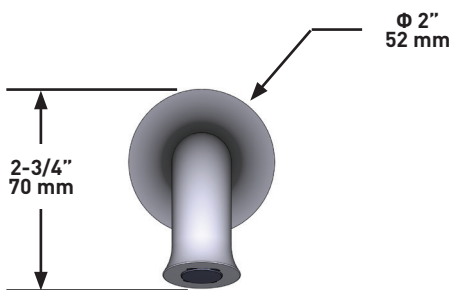

UPC®

For warranty or additional information, contact:

US Customers

U.S.A.
houseofrohl.com/support
1-800-777-9762

QUEBEC / MARITIMES / WESTERN CANADA
QUÉBEC / MARITIMES / OUEST CANADIEN
QUEBEC / MARITIMOS / CANADA OCCIDENTAL
houseofrohl.ca/support
1-866-473-8442

Canadian Customers

ONTARIO
houseofrohl.ca/support
1-800-287-5354