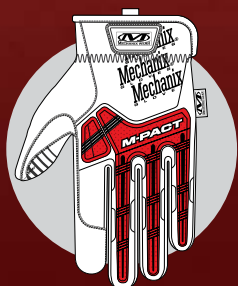

OPEN CUFF M-PACT®

PROTECTION DES MAINS CONTRE LES IMPACTS

Votre M-Pact® sur le travail. Le Open-Cuff M-Pact protège les mains actives grâce à une protection des articulations en élastomère thermoplastique (TPE) qui absorbe les impacts de force brute et répond à la norme anti-impacts EN 13594. Le Open-Cuff M-Pact comporte un poignet en stretch élastique facile à enfiler et à retirer et un rembourrage de la paume en D30® pour dissiper l'énergie de grand impact tout au long de la journée.

PROTECTION CONTRE LES IMPACTS

De l'élastomère thermoplastique (TPE) moulé absorbe les impacts de force brute et répond à la norme anti-impacts EN 13594.

POIGNET OUVERT

La fermeture en stretch élastique confortable crée une coupe sans coutures au niveau du poignet.

CARACTÉRISTIQUES

1. Protection contre les impacts en élastomère thermoplastique (TPE) répondant à la norme EN 13594.
2. Protection du bout des doigts au point de pincement en élastomère thermoplastique (TPE).
3. La fermeture en stretch élastique confortable crée une coupe sans coutures au niveau du poignet.
4. Le TrekDry® respirant garde les mains fraîches en tout confort.
5. Le cuir synthétique compatible avec les écrans tactiles vous permet de rester connecté.
6. Renforcement de la paume en Armortex® pour une meilleure durabilité.
7. L'index et le pouce renforcés offrent une meilleure durabilité là où vous en avez le plus besoin.
8. Le rembourrage de la paume en D30® absorbe les impacts et les vibrations.