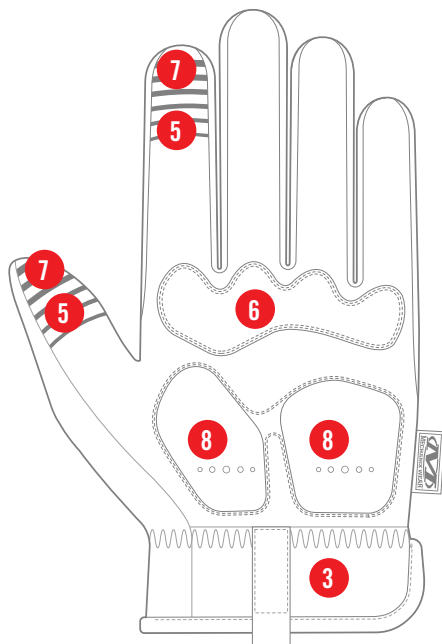

OPEN CUFF M-PACT®

PROTECTION DES MAINS CONTRE LES IMPACTS

Votre M-Pact® sur le travail. Le Open-Cuff M-Pact protège les mains actives grâce à une protection des articulations en élastomère thermoplastique (TPE) qui absorbe les impacts de force brute et répond à la norme anti-impacts EN 13594. Le Open-Cuff M-Pact comporte un poignet en stretch élastique facile à enfiler et à retirer et un rembourrage de la paume en D30® pour dissiper l'énergie de grand impact tout au long de la journée.

PROTECTION CONTRE LES IMPACTS

De l'élastomère thermoplastique (TPE) moulé absorbe les impacts de force brute et répond à la norme anti-impacts EN 13594.

POIGNET OUVERT

La fermeture en stretch élastique confortable crée une coupe sans coutures au niveau du poignet.

CARACTÉRISTIQUES

1. Protection contre les impacts en élastomère thermoplastique (TPE) répondant à la norme EN 13594.
2. Protection du bout des doigts au point de pincement en élastomère thermoplastique (TPE).
3. La fermeture en stretch élastique confortable crée une coupe sans coutures au niveau du poignet.
4. Le TrekDry® respirant garde les mains fraîches en tout confort.
5. Le cuir synthétique compatible avec les écrans tactiles vous permet de rester connecté.
6. Renforcement de la paume en Armortex® pour une meilleure durabilité.
7. L'index et le pouce renforcés offrent une meilleure durabilité là où vous en avez le plus besoin.
8. Le rembourrage de la paume en D30® absorbe les impacts et les vibrations.