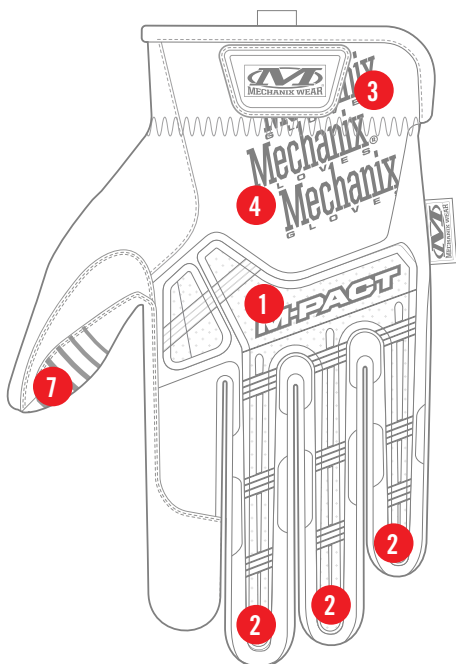

OPEN CUFF M-PACT®

PROTECTION DES MAINS CONTRE LES IMPACTS

Votre M-Pact® sur le travail. Le Open-Cuff M-Pact protège les mains actives grâce à une protection des articulations en élastomère thermoplastique (TPE) qui absorbe les impacts de force brute et répond à la norme anti-impacts EN 13594. Le Open-Cuff M-Pact comporte un poignet en stretch élastique facile à enfiler et à retirer et un rembourrage de la paume en D30® pour dissiper l'énergie de grand impact tout au long de la journée.

PROTECTION CONTRE LES IMPACTS

De l'élastomère thermoplastique (TPE) moulé absorbe les impacts de force brute et répond à la norme anti-impacts EN 13594.

POIGNET OUVERT

La fermeture en stretch élastique confortable crée une coupe sans coutures au niveau du poignet.

CARACTÉRISTIQUES

1. Protection contre les impacts en élastomère thermoplastique (TPE) répondant à la norme EN 13594.
2. Protection du bout des doigts au point de pincement en élastomère thermoplastique (TPE).
3. La fermeture en stretch élastique confortable crée une coupe sans coutures au niveau du poignet.
4. Le TrekDry® respirant garde les mains fraîches en tout confort.
5. Le cuir synthétique compatible avec les écrans tactiles vous permet de rester connecté.
6. Renforcement de la paume en Armortex® pour une meilleure durabilité.
7. L'index et le pouce renforcés offrent une meilleure durabilité là où vous en avez le plus besoin.
8. Le rembourrage de la paume en D30® absorbe les impacts et les vibrations.