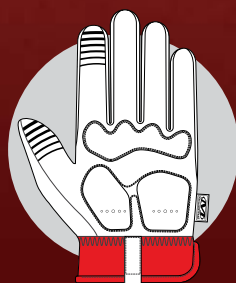

OPEN CUFF M-PACT®

PROTECTION DES MAINS CONTRE LES IMPACTS

Votre M-Pact® sur le travail. Le Open-Cuff M-Pact protège les mains actives grâce à une protection des articulations en élastomère thermoplastique (TPE) qui absorbe les impacts de force brute et répond à la norme anti-impacts EN 13594. Le Open-Cuff M-Pact comporte un poignet en stretch élastique facile à enfiler et à retirer et un rembourrage de la paume en D30® pour dissiper l'énergie de grand impact tout au long de la journée.

PROTECTION CONTRE LES IMPACTS

De l'élastomère thermoplastique (TPE) moulé absorbe les impacts de force brute et répond à la norme anti-impacts EN 13594.

POIGNET OUVERT

La fermeture en stretch élastique confortable crée une coupe sans coutures au niveau du poignet.

CARACTÉRISTIQUES

1. Protection contre les impacts en élastomère thermoplastique (TPE) répondant à la norme EN 13594.
2. Protection du bout des doigts au point de pincement en élastomère thermoplastique (TPE).
3. La fermeture en stretch élastique confortable crée une coupe sans coutures au niveau du poignet.
4. Le TrekDry® respirant garde les mains fraîches en tout confort.
5. Le cuir synthétique compatible avec les écrans tactiles vous permet de rester connecté.
6. Renforcement de la paume en Armortex® pour une meilleure durabilité.
7. L'index et le pouce renforcés offrent une meilleure durabilité là où vous en avez le plus besoin.
8. Le rembourrage de la paume en D30® absorbe les impacts et les vibrations.