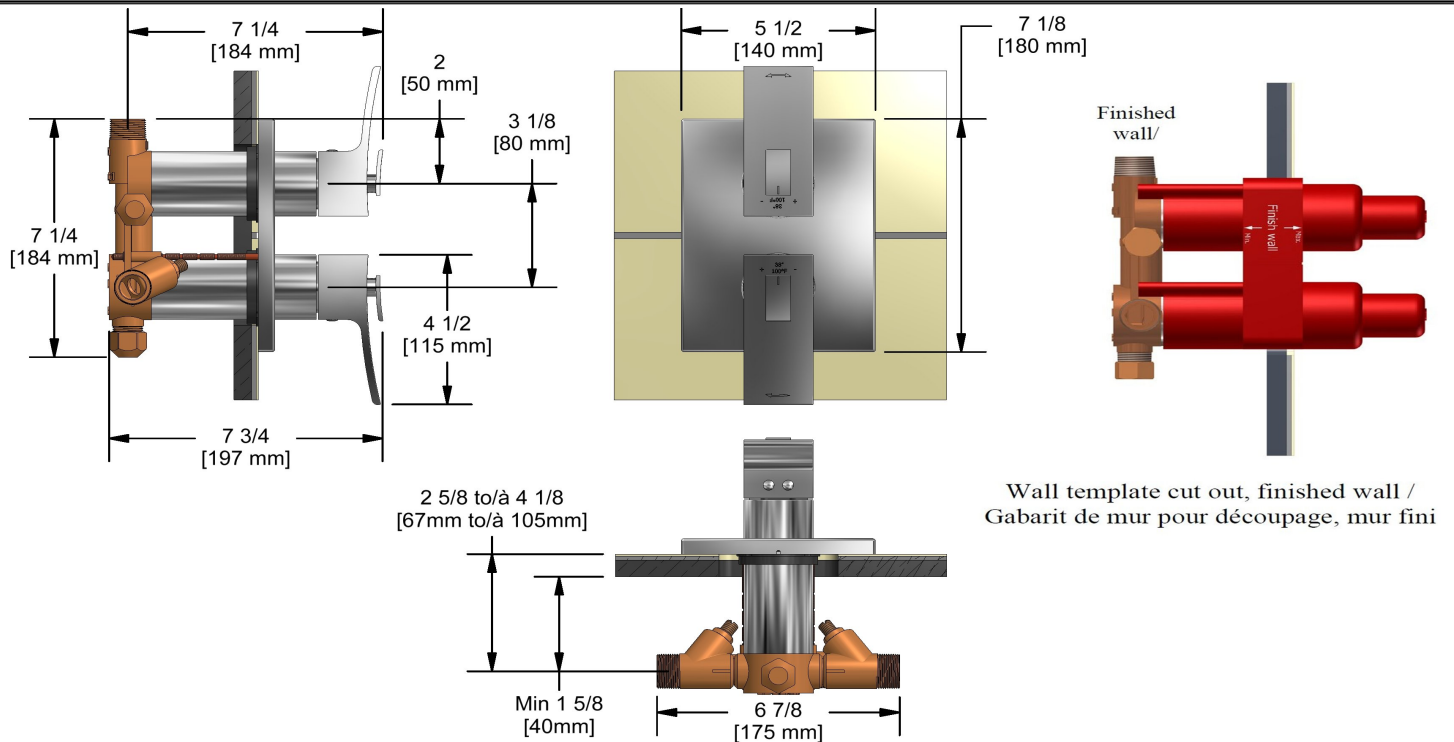

Certifications

- CSA B125.1
- ASME A112.18.1
- ASSE 1016
- Approbation CMR248
- ADA