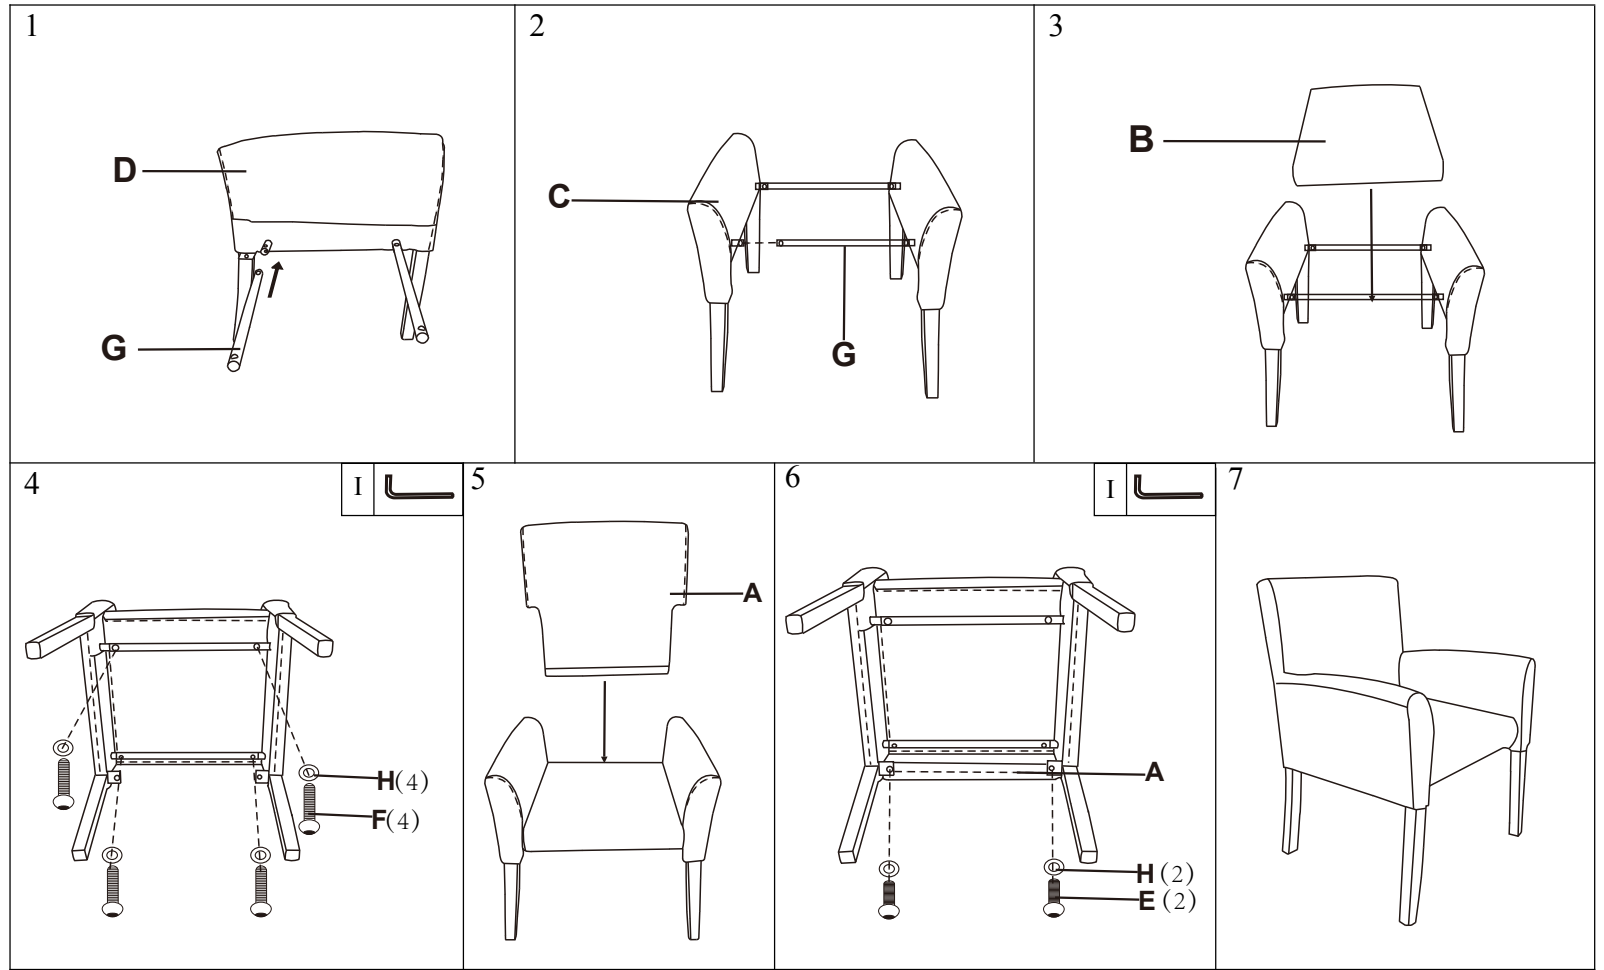

Essentials
BY OFM

ESS-9025

PART Pièce Pieza		Qty. Qte. Ctd.
A		1
B		1
C		1
D		1
E		2
F		4
G		2
H		6
I		1

ATTENTION / ATTENTION / ATENCION

Make sure all bolts and screws are fully tightened before using chair. Lubricate all moving parts and tighten all bolts/screws every 6 month or whenever needed.
S'assurer que tous les boulons et vis sont serrés à fond avant d'utiliser la chaise. Lubrifier toutes les pièces mobiles et serrer tous les boulons/vis tous les 6 mois ou selon le besoin.
Asegúrese que todos los pernos y tornillos estén completamente apretados antes de usar la silla. Lubrique todas las piezas móviles y apriete todos los pernos/tornillos cada 6 meses o como sea