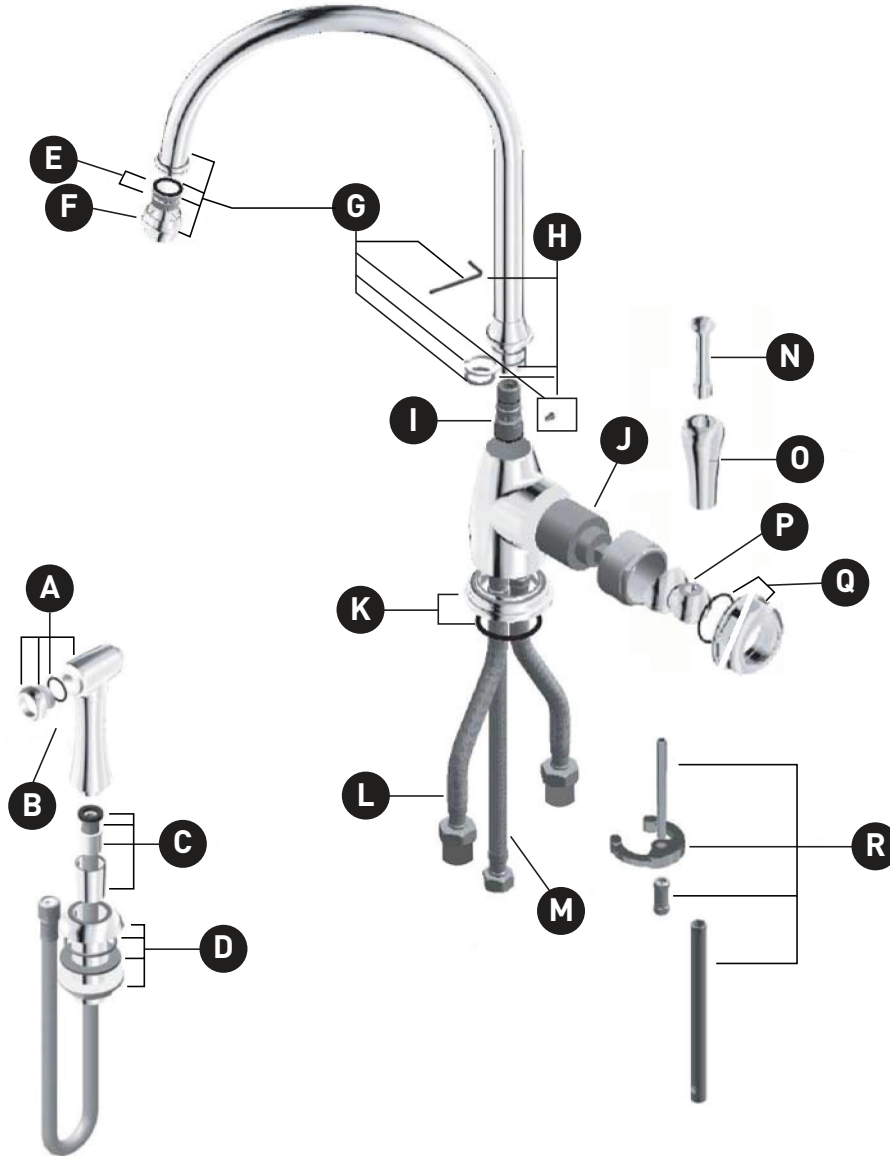

## U.4702

Grifo de cocina Georgian Era™ con rociador lateral

ID	Referencia del kit	Acabado
A	9.27776*	Ver más abajo
B	9.19776	N/A
C	9.28426*	Ver más abajo
D	9.18425*	Ver más abajo
E	9.25552	N/A
F	9.17793*	Ver más abajo
G	9.20763*	Ver más abajo
H	9.07840	N/A
I	9.13842	N/A
J	9.13841	N/A
K	9.18380*	Ver más abajo
L	9.28748	N/A
M	9.28401	N/A
N	9.24745*	Ver más abajo
O	9.26760*	Ver más abajo
P	9.01340*	Ver más abajo
Q	9.12340*	Ver más abajo
R	9.26400	N/A