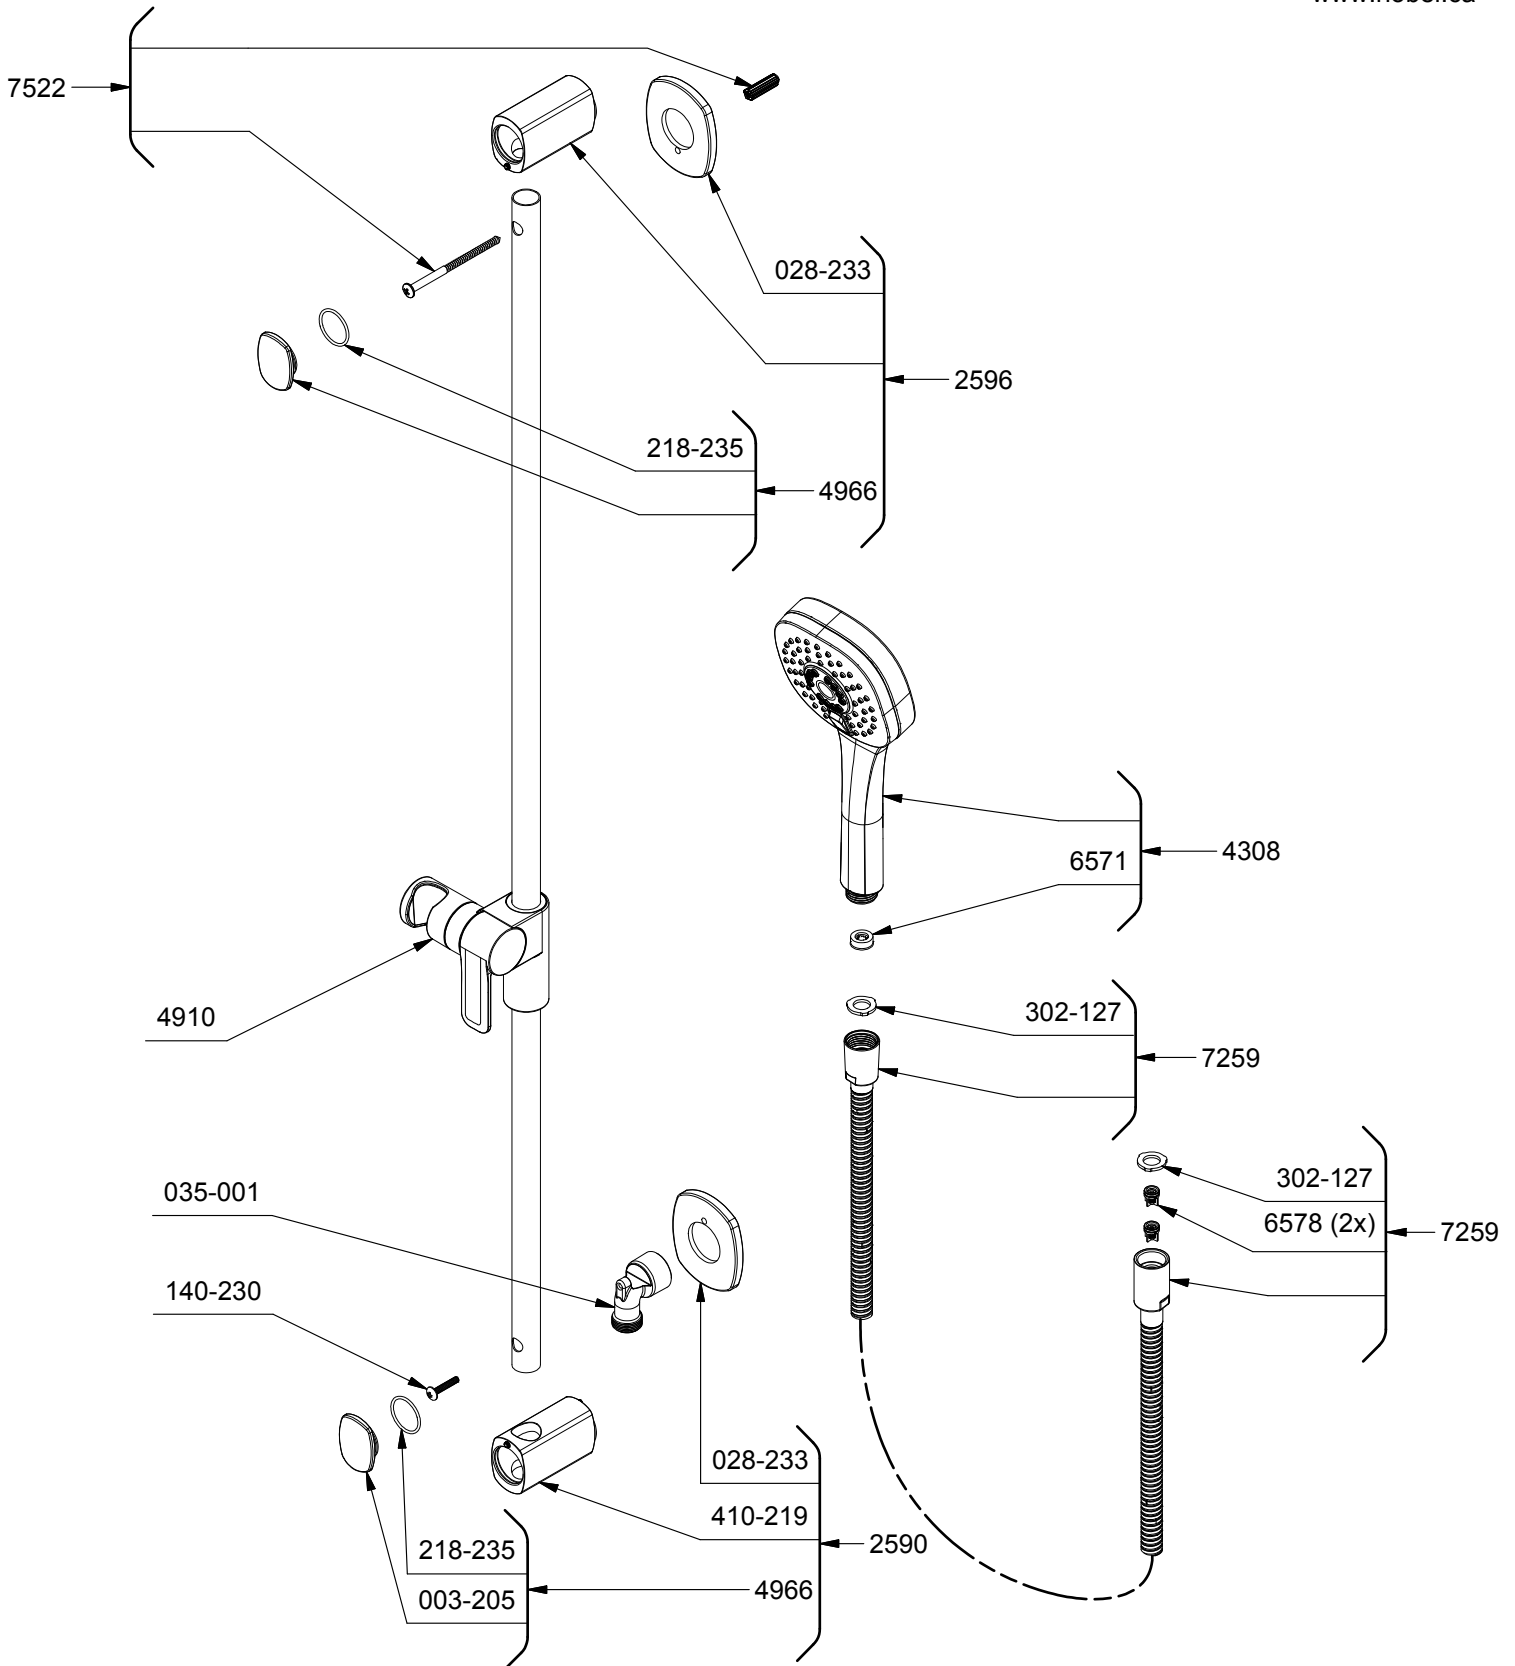

Douchette sur rail avec coude de raccordement intégré

Rail de douche
Shower rail
8060

Hand shower rail with built-in elbow supply

www.riobel.ca

*Les dimensions, les modèles et les finis présentés peuvent différer. / Sizes, models and finishes may differ from those presented.

8060-EXP

Rev:01

2017-09