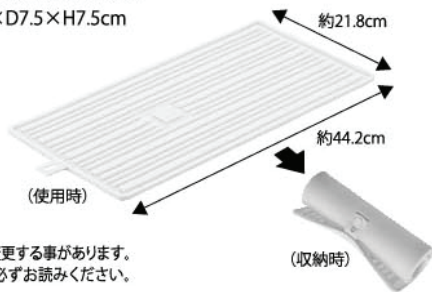

使いたい時だけ広げて便利な シリコーン製の水切りドライマット

やわらかいシリコーン製なので、キッチンを傷つけずに食器を乾燥できます。
水で濡れた食器類が滑ることもなく安心です。

熱い鍋を置いたり、コンロ周りで使っても安心の
熱に強いシリコーン製。
調理ツールや野菜の一時置き場所としても。

小物も置ける程よい水切り溝。

引き出しに収納できて便利。

便利な引っ掛け穴付き。

使わない時はくるくる丸めて
コンパクトに収納。

- 商品サイズ 使用時:約W47.2×D21.8×H0.6cm
収納時:約W21.8×D7.5×H7.5cm
- 品質表示 本体:シリコーン
- 耐熱温度 230℃
- 耐冷温度 -40℃

EN/
Tower Roll-Up Silicone
Drying Mat
SIZE
18.6" w x 8.6" d x 0.2" h
47.2w x 21.8d x 0.6h cm
MATERIAL
Silicone
Made in China.
Designed in Japan.

FR/
Tower Tapis De Séchage
En Silicone Enroulable
TAILLE
47.2w x 21.8d x 0.6h cm
MATÉRIEL
Silicone
Fabriqué en Chine.
Conçu au Japon.

DE/
Tower Silikon-Abtropfunterlage
Zum Aufrollen
GRÖSSE
47.2w x 21.8d x 0.6h cm
MATERIAL
Silikon
In China hergestellt.
Entworfen in Japan.

ES/
Tower Alfombra De Secado
De Silicona Enrollable
TAMAÑO
47.2w x 21.8d x 0.6h cm
MATERIAL
Silicona
Hecho en China.
Diseñado en Japón.

食器洗い乾燥機OK

※製品の仕様・外観は品質改善の為に予告無く変更する事があります。
※ラベル裏面の取扱説明書をご使用前に必ずお読みください。