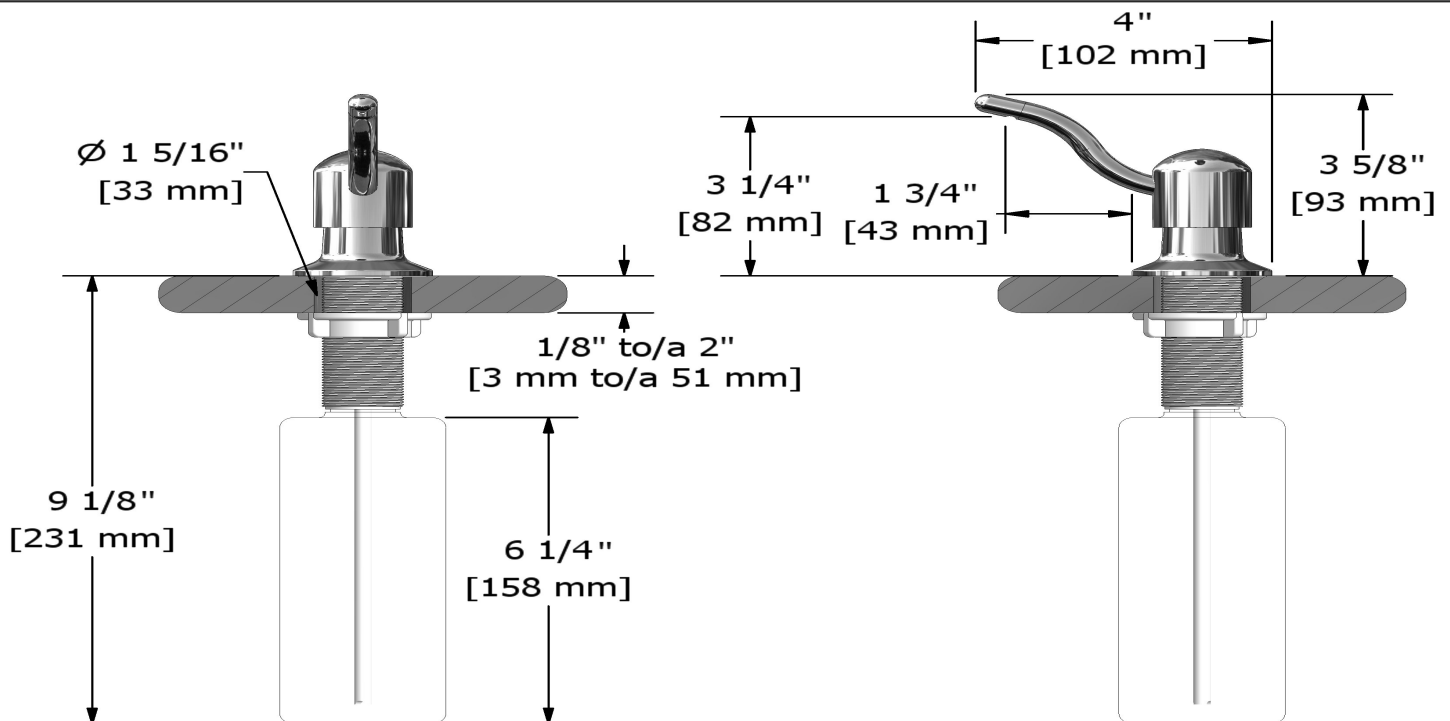

Pompe à savon, classique
SD1

Spécifications

Descriptions

- Laiton
- Remplissage par le dessus

Couleurs disponible

- C : Chrome
- SS : Acier inoxydable (PVS)
- BN : Nickel brossé (PVS)

Les dimensions, les modèles et les finis présentés peuvent différer.

Service à la clientèle

Ontario, Ouest Canadien : 888-287-5354 Québec, Maritimes, États-Unis : 866-473-8442

Soap dispenser, classic
SD1

Specifications

Descriptions

- Brass
- Filling from the top

Available colors