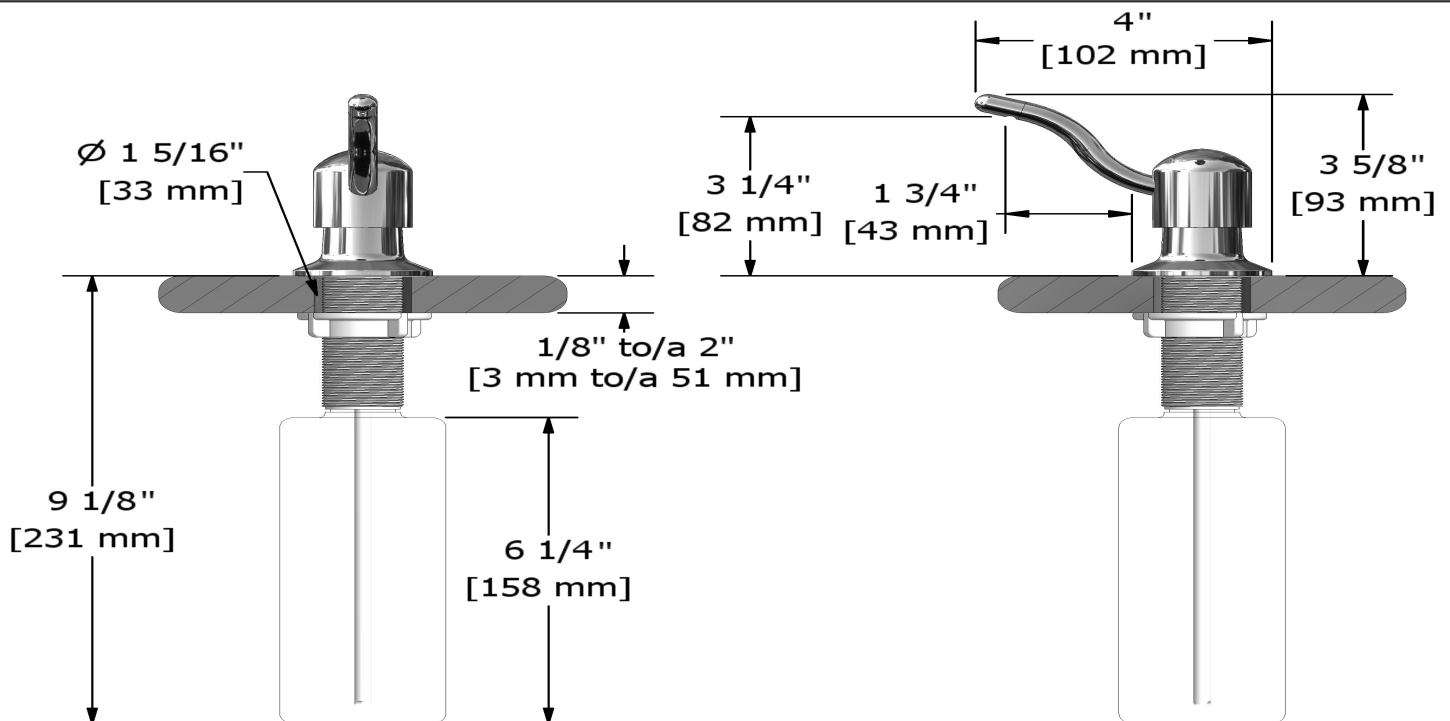

Sizes, models and finishes may differ from thoses presented.

Warranty

This **Riobel Inc.** product you have purchased carries a Limited Lifetime Warranty on the chrome, PVD finish, blacks and all working parts and is guaranteed from the initial purchase date against all manufacturing defects. All other finishes, including plastic components, are guaranteed for one year. All electric and/or electronic parts are covered by a 5-year limited warranty.

Customer Service

Ontario, West Canada : 888-287-5354 Quebec, Maritimes, United States : 866-473-8442