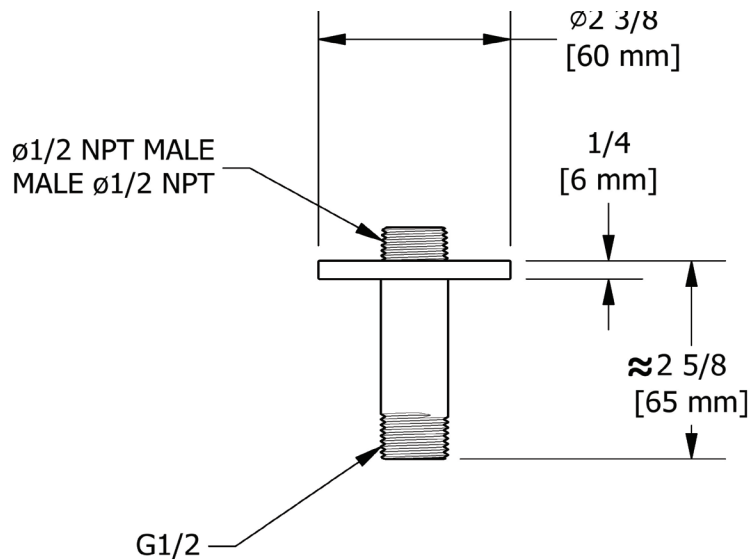

SPECIFICATIONS

DESCRIPTION

- 1/2" inlet male NPT
- Shower arm with round flange
- Escutcheon included

WARRANTY

- Most products or parts carry "Limited Warranties" against manufacturing defects. For US customers please visit houseofrohl.com/support and for Canadian customers please visit houseofrohl.ca/support for complete product and finish warranty.

3" Ceiling Mount Shower Arm

MODEL: 509

For warranty or additional information, contact:

U.S.A.
houseofrohl.com/support
1-800-777-9762

QUEBEC / MARITIMES / WESTERN CANADA
QUÉBEC / MARITIMES / OUEST CANADIEN
QUEBEC / MARITIMOS / CANADA OCCIDENTAL
houseofrohl.ca/support
1-866-473-8442

ONTARIO
houseofrohl.ca/support
1-800-287-5354