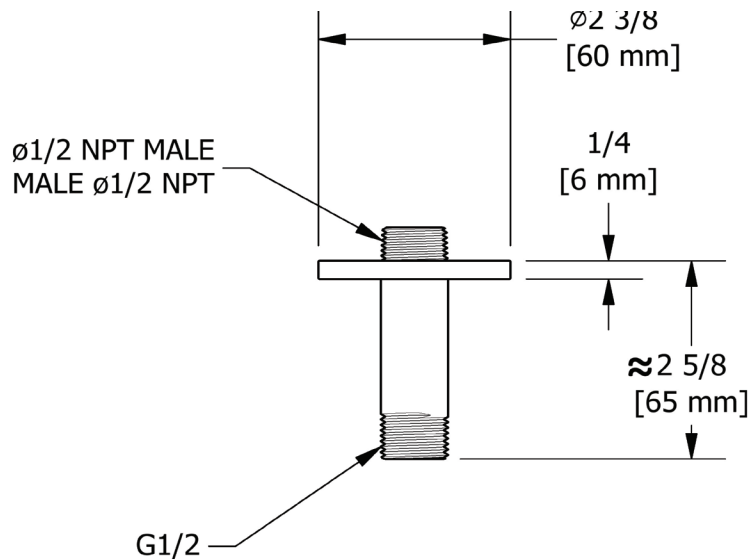

For warranty or additional information, contact:

U.S.A.
houseofrohl.com/support
1-800-777-9762

QUEBEC / MARITIMES / WESTERN CANADA
QUÉBEC / MARITIMES / OUEST CANADIEN
QUEBEC / MARITIMOS / CANADA OCCIDENTAL
houseofrohl.ca/support
1-866-473-8442

ONTARIO
houseofrohl.ca/support
1-800-287-5354