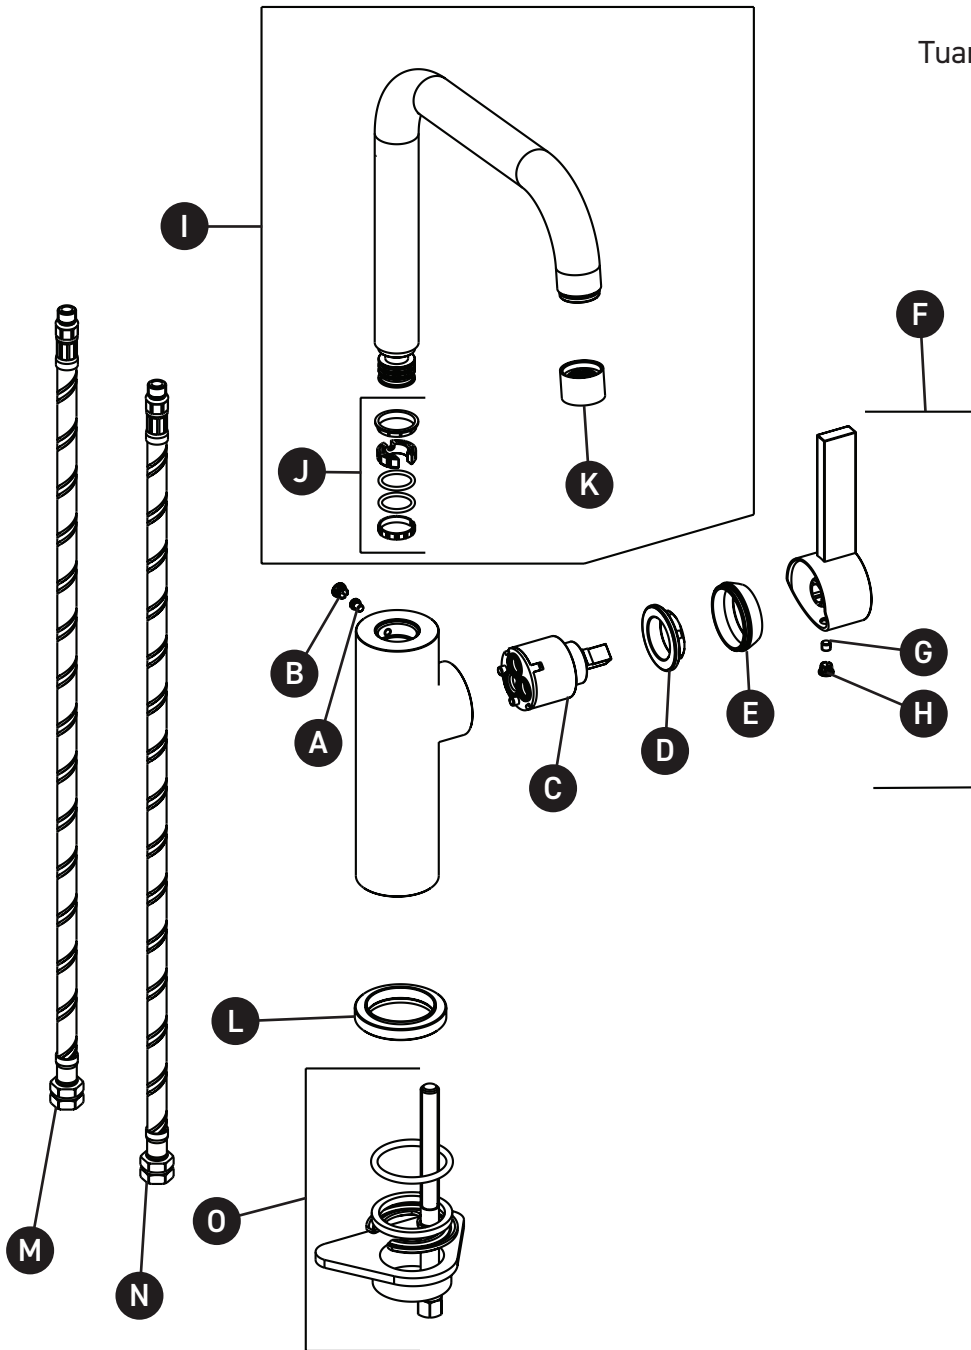

ORDER BY PART NUMBER

ILLUSTRATED PARTS

TR61D1

Tuario™ Bar/Food Prep Faucet - U Spout

ID	Kit Number	Finish
A	16 001864	N/A
B	16 000658	N/A
C	16 000007	N/A
D	16 000112	N/A
E	16 000794	N/A
F	16 000193	See below
G	16 000657	N/A
H	16 000658	N/A
I	16 003103	See below
J	16 000165	N/A
K	16 003065	N/A
L	16 000181	See below
M	16 000465	N/A
N	16 000466	N/A
O	16 000442	N/A

ILLUSTRATIONS DES PIÈCES

TR61D1

Tuario™ Robinet de cuisine pour évier de bar

ID	Référence du kit	Finition
A	16 001864	N/A
B	16 000658	N/A
C	16 000007	N/A
D	16 000112	N/A
E	16 000794	N/A
F	16 000193	Voir ci-dessous
G	16 000657	N/A
H	16 000658	N/A
I	16 003103	Voir ci-dessous
J	16 000165	N/A
K	16 003065	N/A
L	16 000181	Voir ci-dessous
M	16 000465	N/A
N	16 000466	N/A
O	16 000442	N/A