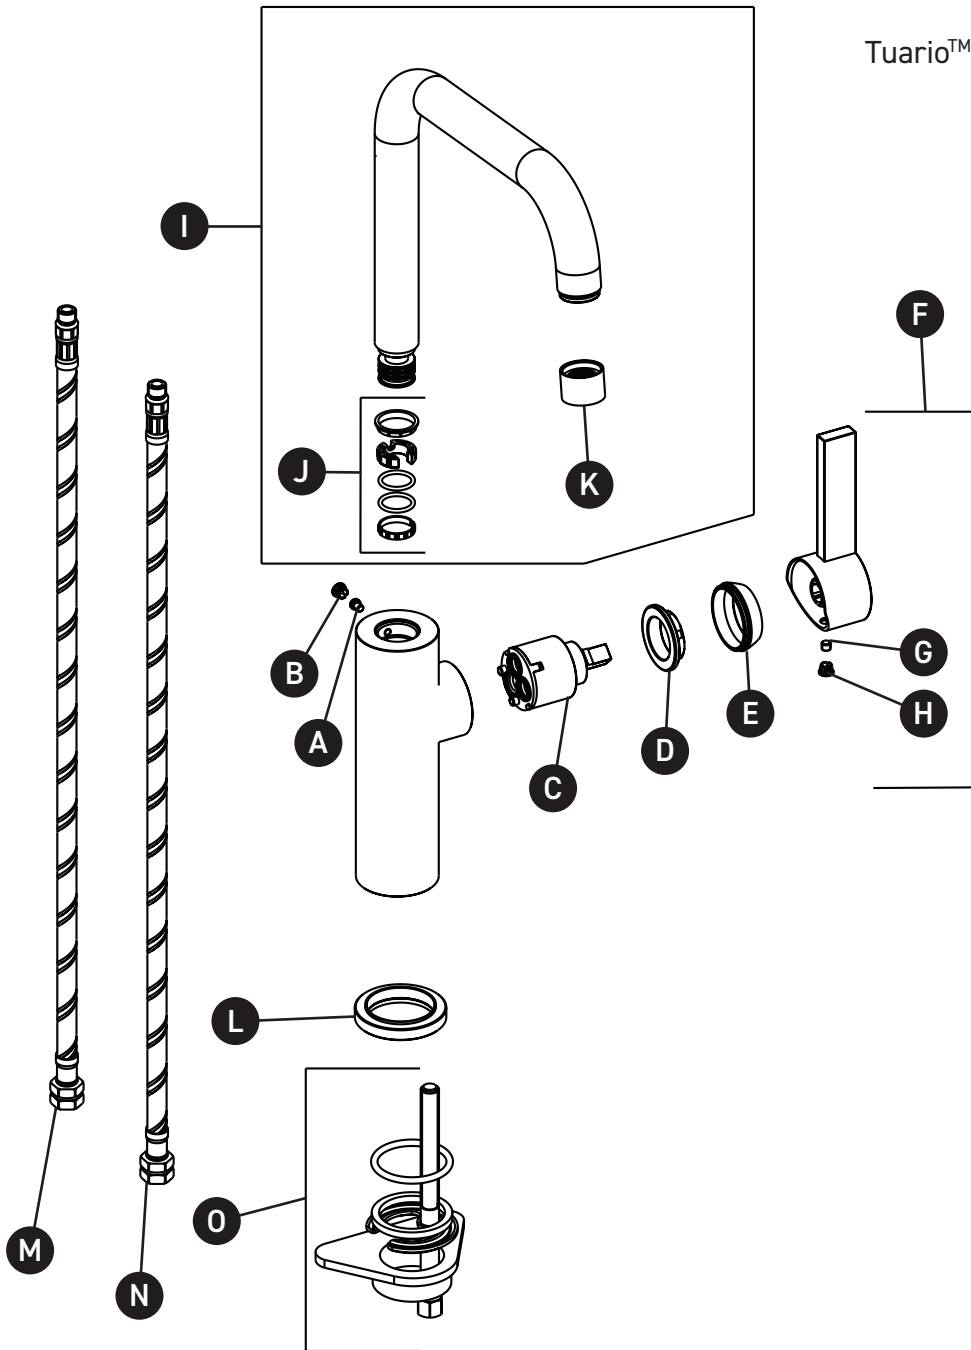

ORDER BY PART NUMBER

ILLUSTRATED PARTS

TR61D1

Tuario™ Bar/Food Prep Faucet - U Spout

ID	Kit Number	Finish
A	16 001864	N/A
B	16 000658	N/A
C	16 000007	N/A
D	16 000112	N/A
E	16 000794	N/A
F	16 000193	See below
G	16 000657	N/A
H	16 000658	N/A
I	16 003103	See below
J	16 000165	N/A
K	16 003065	N/A
L	16 000181	See below
M	16 000465	N/A
N	16 000466	N/A
O	16 000442	N/A

ILLUSTRATIONS DES PIÈCES

TR61D1

Tuario™ Robinet de cuisine pour évier de bar

ID	Référence du kit	Finition
A	16 001864	N/A
B	16 000658	N/A
C	16 000007	N/A
D	16 000112	N/A
E	16 000794	N/A
F	16 000193	Voir ci-dessous
G	16 000657	N/A
H	16 000658	N/A
I	16 003103	Voir ci-dessous
J	16 000165	N/A
K	16 003065	N/A
L	16 000181	Voir ci-dessous
M	16 000465	N/A
N	16 000466	N/A
O	16 000442	N/A