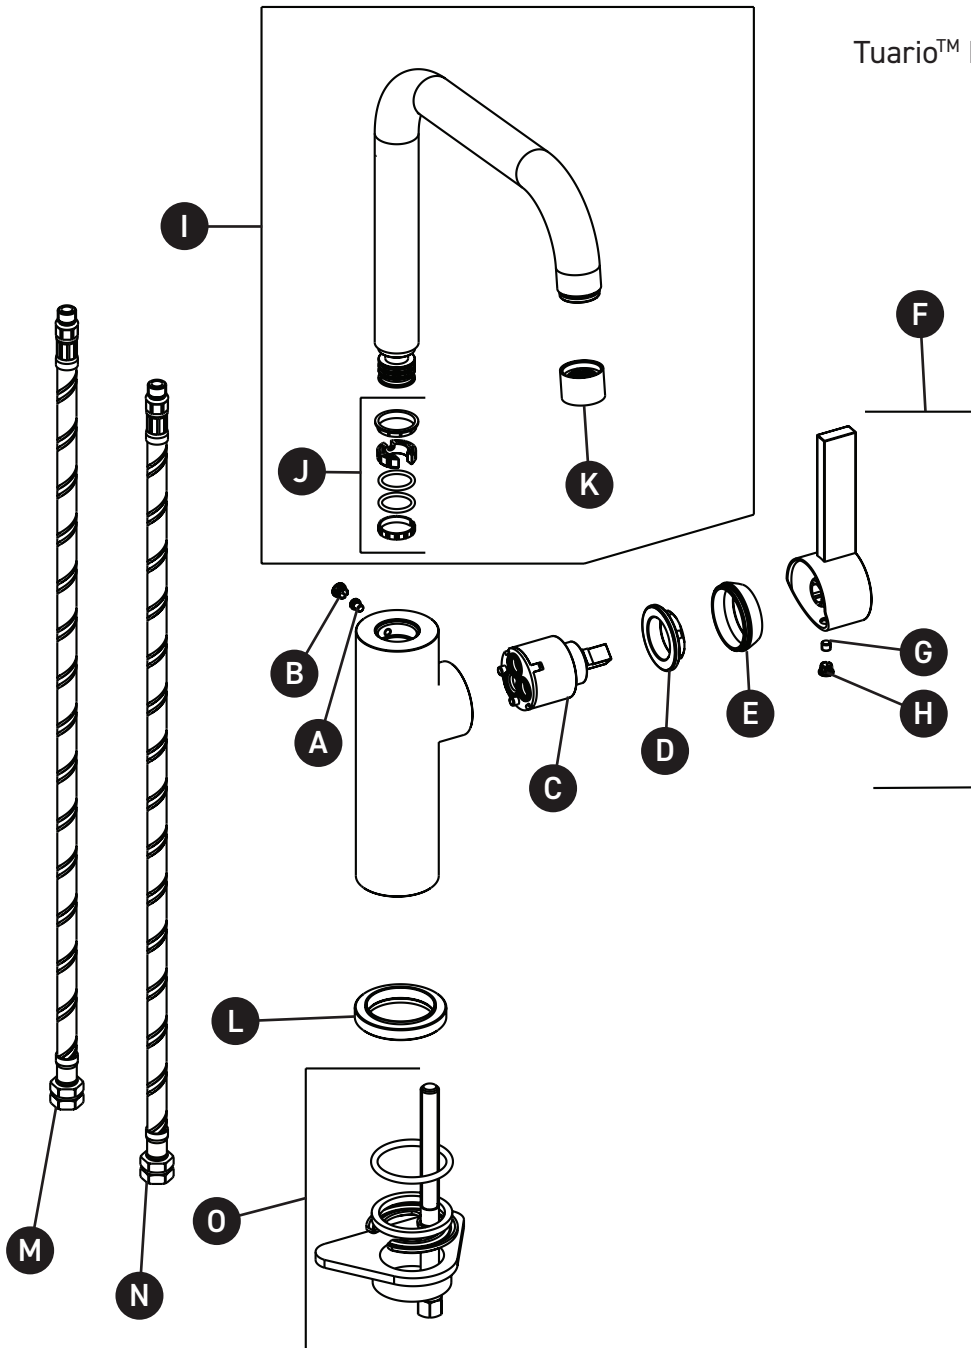

ILLUSTRATIONS DES PIÈCES

TR61D1

Tuario™ Robinet de cuisine pour évier de bar

ID	Référence du kit	Finition
A	16 001864	N/A
B	16 000658	N/A
C	16 000007	N/A
D	16 000112	N/A
E	16 000794	N/A
F	16 000193	Voir ci-dessous
G	16 000657	N/A
H	16 000658	N/A
I	16 003103	Voir ci-dessous
J	16 000165	N/A
K	16 003065	N/A
L	16 000181	Voir ci-dessous
M	16 000465	N/A
N	16 000466	N/A
O	16 000442	N/A

TR61D1

Tuario™ Monocomando bar con caño giratorio

ID	Referencia del kit	Acabado
A	16 001864	N/A
B	16 000658	N/A
C	16 000007	N/A
D	16 000112	N/A
E	16 000794	N/A
F	16 000193	Ver más abajo
G	16 000657	N/A
H	16 000658	N/A
I	16 003103	Ver más abajo
J	16 000165	N/A
K	16 003065	N/A
L	16 000181	Ver más abajo
M	16 000465	N/A
N	16 000466	N/A
O	16 000442	N/A