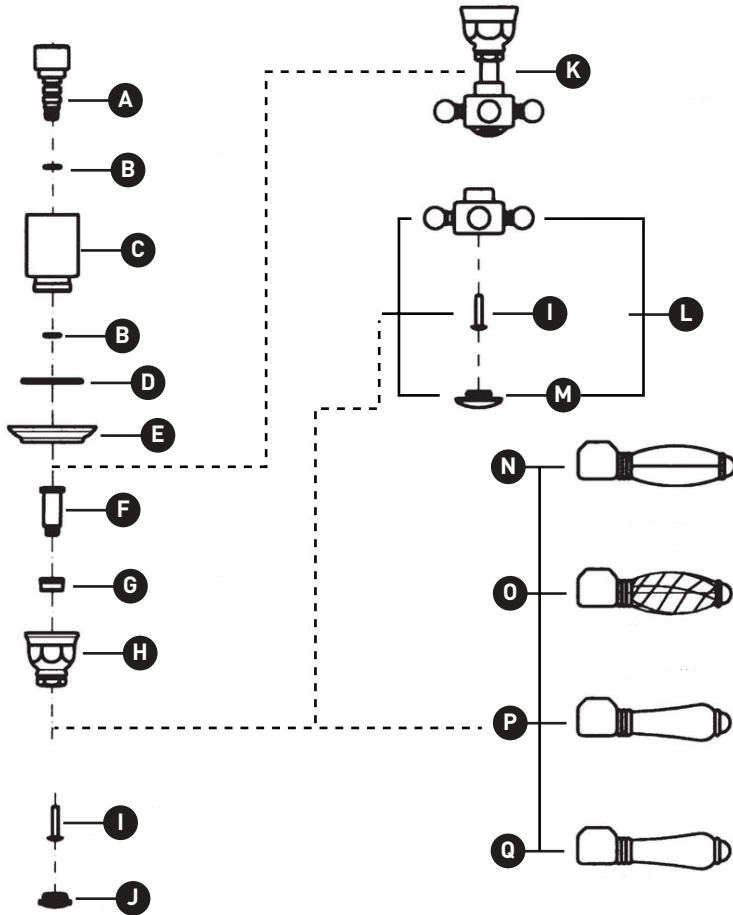

**VEUILLEZ EFFECTUER VOTRE COMMANDE
PAR NO DE RÉFÉRENCE**

ILLUSTRATIONS DES PIÈCES

A4912

Garniture pour contrôle de débit et
déviateur Campo™

ID	Référence du kit	Finition
A	C4912/5	N/A
B	C7586.17	N/A
C*	C4912/3	Voir ci-dessous
D	C7586.86	N/A
E*	C4912/4	Voir ci-dessous
F	C7232/2	N/A
G	C7627/6	N/A
H*	C7232/1	Voir ci-dessous
I	C7550/316	N/A
J*	C7699/1	Voir ci-dessous
K*	C7693XC	Voir ci-dessous
L*	C7670XM	Voir ci-dessous
M*	C7674P	Voir ci-dessous
N*	C7630M	Voir ci-dessous
O*	C7632C	Voir ci-dessous
P*	C7678P	Voir ci-dessous
Q*	C7669M	Voir ci-dessous

PEDIR POR NÚMERO DE REFERENCIA

PIEZAS ILUSTRADAS

A4912

Embellecedor Campo™ para control de volumen y desviador

ID	Referencia del kit	Acabado
A	C4912/5	N/A
B	C7586.17	N/A
C*	C4912/3	Ver más abajo
D	C7586.86	N/A
E*	C4912/4	Ver más abajo
F	C7232/2	N/A
G	C7627/6	N/A
H*	C7232/1	Ver más abajo
I	C7550/316	N/A
J*	C7699/1	Ver más abajo
K*	C7693XC	Ver más abajo
L*	C7670XM	Ver más abajo
M*	C7674P	Ver más abajo
N*	C7630M	Ver más abajo
O*	C7632C	Ver más abajo
P*	C7678P	Ver más abajo
Q*	C7669M	Ver más abajo