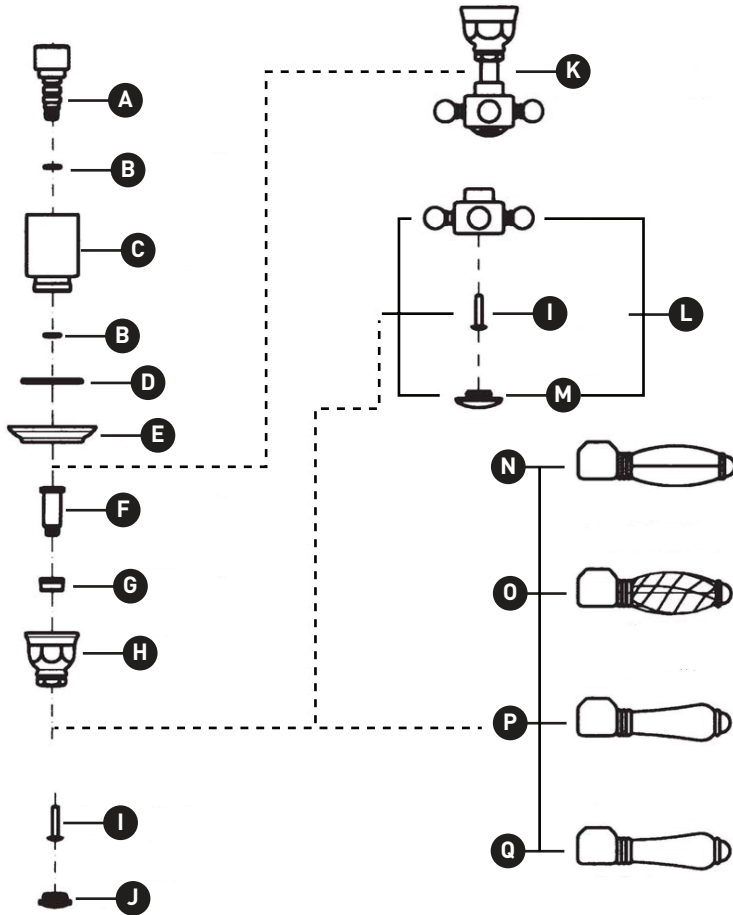

ORDER BY PART NUMBER

ILLUSTRATED PARTS

A4912

Campo™ Trim For Volume Control And Diverter

ID	Kit Number	Finish
A	C4912/5	N/A
B	C7586.17	N/A
C*	C4912/3	See below
D	C7586.86	N/A
E*	C4912/4	See below
F	C7232/2	N/A
G	C7627/6	N/A
H*	C7232/1	See below
I	C7550/316	N/A
J*	C7699/1	See below
K*	C7693XC	See below
L*	C7670XM	See below
M*	C7674P	See below
N*	C7630M	See below
O*	C7632C	See below
P*	C7678P	See below
Q*	C7669M	See below

**VEUILLEZ EFFECTUER VOTRE COMMANDE
PAR NO DE RÉFÉRENCE**

ILLUSTRATIONS DES PIÈCES

A4912

Garniture pour contrôle de débit et
déviateur Campo™

ID	Référence du kit	Finition
A	C4912/5	N/A
B	C7586.17	N/A
C*	C4912/3	Voir ci-dessous
D	C7586.86	N/A
E*	C4912/4	Voir ci-dessous
F	C7232/2	N/A
G	C7627/6	N/A
H*	C7232/1	Voir ci-dessous
I	C7550/316	N/A
J*	C7699/1	Voir ci-dessous
K*	C7693XC	Voir ci-dessous
L*	C7670XM	Voir ci-dessous
M*	C7674P	Voir ci-dessous
N*	C7630M	Voir ci-dessous
O*	C7632C	Voir ci-dessous
P*	C7678P	Voir ci-dessous
Q*	C7669M	Voir ci-dessous

PEDIR POR NÚMERO DE REFERENCIA

PIEZAS ILUSTRADAS

A4912

Embellecedor Campo™ para control de volumen y desviador

ID	Referencia del kit	Acabado
A	C4912/5	N/A
B	C7586.17	N/A
C*	C4912/3	Ver más abajo
D	C7586.86	N/A
E*	C4912/4	Ver más abajo
F	C7232/2	N/A
G	C7627/6	N/A
H*	C7232/1	Ver más abajo
I	C7550/316	N/A
J*	C7699/1	Ver más abajo
K*	C7693XC	Ver más abajo
L*	C7670XM	Ver más abajo
M*	C7674P	Ver más abajo
N*	C7630M	Ver más abajo
O*	C7632C	Ver más abajo
P*	C7678P	Ver más abajo
Q*	C7669M	Ver más abajo