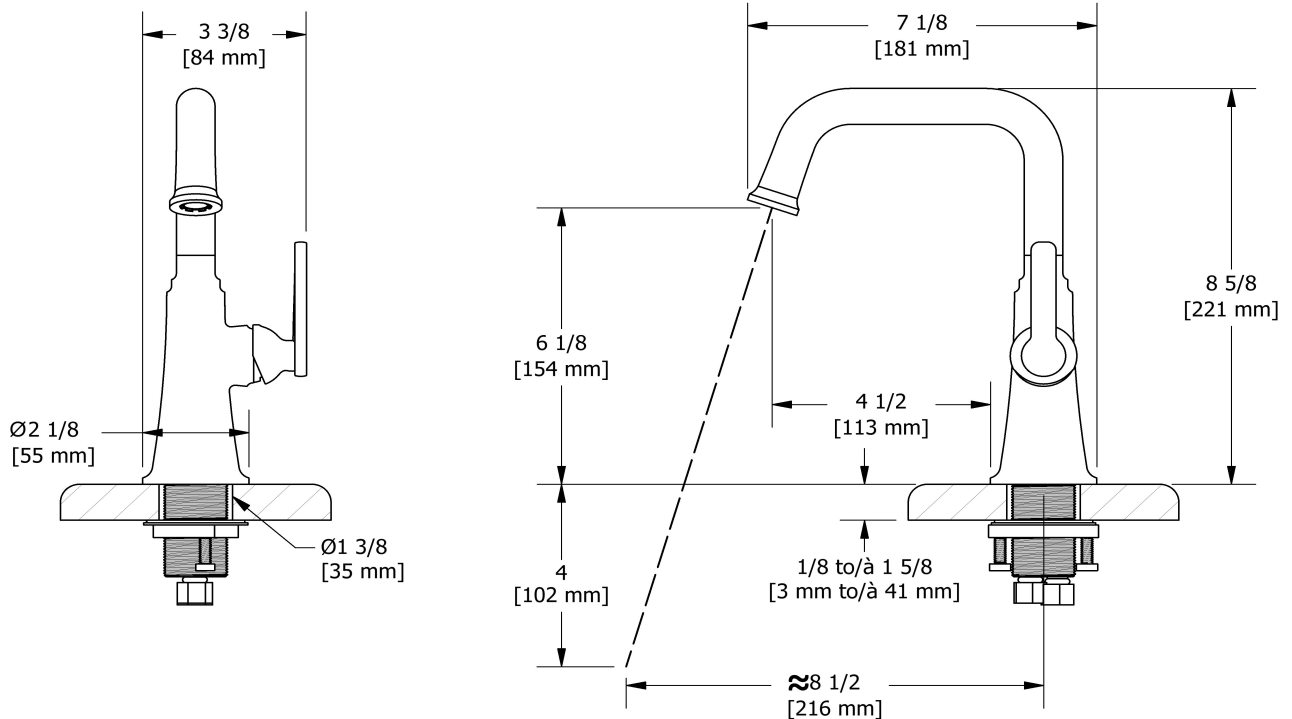

Certifications

- CSA B125.1
- NSF/ANSI standard 61 et 372
- ASME A112.18.1
- ADA

Les dimensions, les modèles et les finis présentés peuvent différer.

Garantie

Le produit **Riobel Inc.** que vous venez d'acquérir est couvert par une garantie À VIE limitée contre tout vice de fabrication sur les pièces et les finis chrome, PVS et noirs et toutes les pièces actives à partir de la date d'achat. Les autres finis, notamment les plastiques, sont garantis un an. Tous les composants électroniques et électroniques sont couverts par une garantie limitée de 5 ans.

Service à la clientèle

Ontario, Ouest Canadien : 888-287-5354 Québec, Maritimes, États-Unis : 866-473-8442