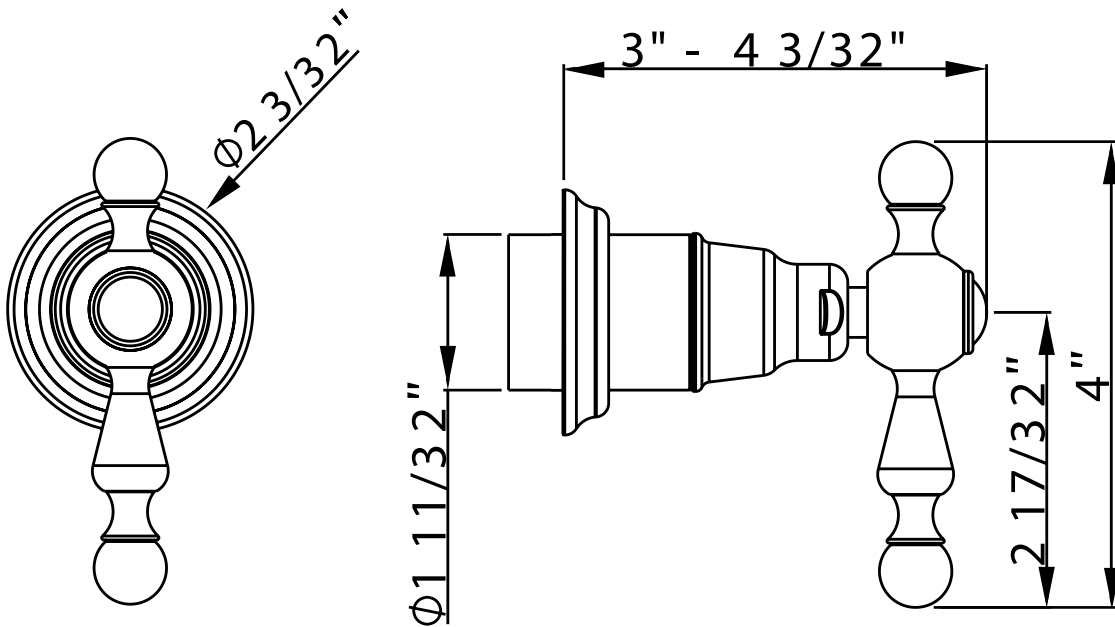

For warranty or additional information, contact:

U.S.A.
houseofrohl.com/support
1-800-777-9762

QUEBEC / MARITIMES / WESTERN CANADA
QUÉBEC / MARITIMES / OUEST CANADIEN
QUEBEC / MARITIMOS / CANADA OCCIDENTAL
houseofrohl.ca/support
1-866-473-8442

ONTARIO
houseofrohl.ca/support
1-800-287-5354