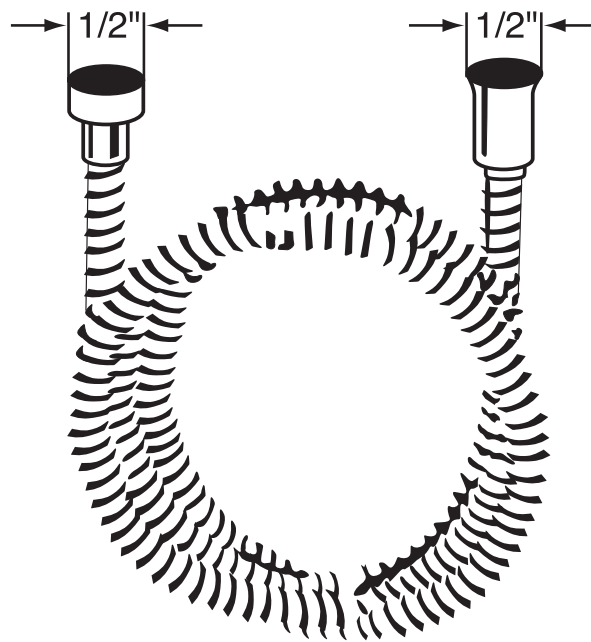

Pour la garantie ou des informations supplémentaires, contactez:

U.S.A.
houseofrohl.com/support
1-800-777-9762

QUÉBEC / MARITIMES / OUEST CANADIEN
houseofrohl.ca/support
1-866-473-8442

ONTARIO
houseofrohl.ca/support
1-800-287-5354

Riobel

PERRIN & ROWE
LONDON

victoria ⊕ albert®

ROHL