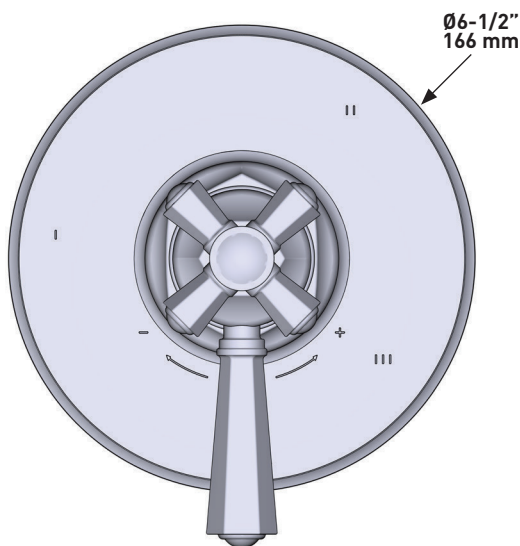

Para garantía o información adicional, comuníquese con:

U.S.A.
houseofrohl.com/support
1-800-777-9762

QUEBEC / MARITIMOS / CANADA OCCIDENTAL
houseofrohl.ca/support
1-866-473-8442

ONTARIO
houseofrohl.ca/support
1-800-287-5354

Riobel

PERRIN & ROWE
LONDON

victoria ⊕ albert®

ROHL