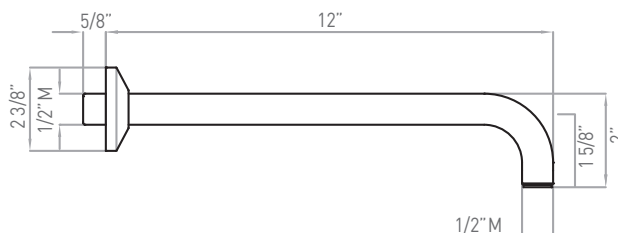

Brazo de ducha de montaje mural

Colección de ducha de spa ROHL

MODELOS: 1120/12 (Brazo de la ducha de 12")
1120 (Brazo de la ducha de 20")

1120

1120/12

Para garantía o información adicional, comuníquese con: