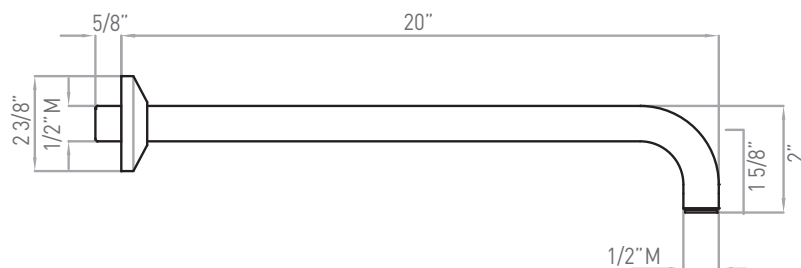

ESPECIFICACIONES

DESCRIPCIÓN

- 1120/12: Brazo de la ducha de 12"
- 1120: Brazo de la ducha de 20"
- Brazo de regadera de latón macizo
- Brida de pared ajustable ABS
- Entrada macho de 1/2", salida macho de 1/2"
- Latón Inca no disponible
- Pieza de repuesto del chapetón # 1120E (ACABADO)

GARANTÍA

- La mayoría de los productos o piezas cuentan con "Garantías Limitadas" por defectos de fabricación. A los clientes en EE. UU. se les recomienda visitar houseofrohl.com/support y a los clientes en Canadá, houseofrohl.ca/support, para consultar las condiciones completas de la garantía de los productos y acabados.

Brazo de ducha de montaje mural

Colección de ducha de spa ROHL

MODELOS: 1120/12 (Brazo de la ducha de 12")
1120 (Brazo de la ducha de 20")

1120

1120/12

Para garantía o información adicional, comuníquese con:

U.S.A.
houseofrohl.com/support
1-800-777-9762

QUEBEC / MARITIMOS / CANADA OCCIDENTAL
houseofrohl.ca/support
1-866-473-8442

ONTARIO
houseofrohl.ca/support
1-800-287-5354