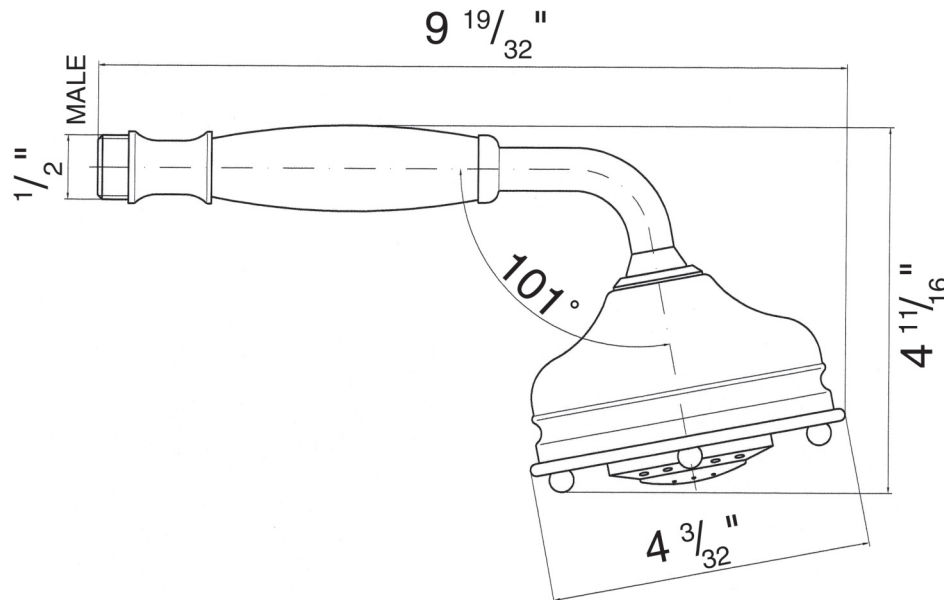

Douche à main classique à 3 fonctions

Collection pour douche spa ROHL

- MODÈLES :** 1151/8 (Douche à main seulement avec poignée en laiton)
1150/8 (Douche à main seulement avec poignée en résine)

For warranty or additional information, contact: