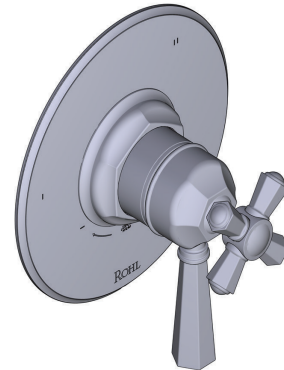

ESPECIFICACIONES

DESCRIPCIÓN

- Combina tecnologías termostáticas y de equilibrio de presión.
- Control de temperatura de configuración única
- Control de temperatura y volumen con desviador
- 3 funciones exclusivas y 2 funciones compartidas
- La válvula empotrada se vende por separado:
  - Pida la válvula empotrada de equilibrio térmico y de presión R45
  - Kit de extensión R45 de 3/4" disponible, pida el kit EXT45KIT34
  - Kit de extensión R45 de 1-1/4" disponible, pida el kit EXT45KIT114

CARTUCHO

- 0-955 (Incluido)

ESTÁNDARES

- ASME A112.18.1

GARANTÍA

- La mayoría de los productos o piezas cuentan con "Garantías Limitadas" por defectos de fabricación. A los clientes en EE. UU. se les recomienda visitar houseofrohl.com/support y a los clientes en Canadá, houseofrohl.ca/support, para consultar las condiciones completas de la garantía de los productos y acabados

Moldura de equilibrio térmico y de presión de 1/2" con 5 funciones (Compartida)

MODELOS: TTN45W1

UPC®