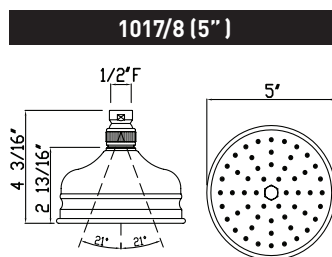

Pomme de douche à l'épreuve du calcaire Bordano

Douche ROHL

MODÈLES : 1017/8 (Pomme de douche de 5 po)
 1027/8 (Pomme de douche de 6 po)
 1037/8 (Pomme de douche de 8 po) (illustrée)
 1047/8 (Pomme de douche de 12 po)