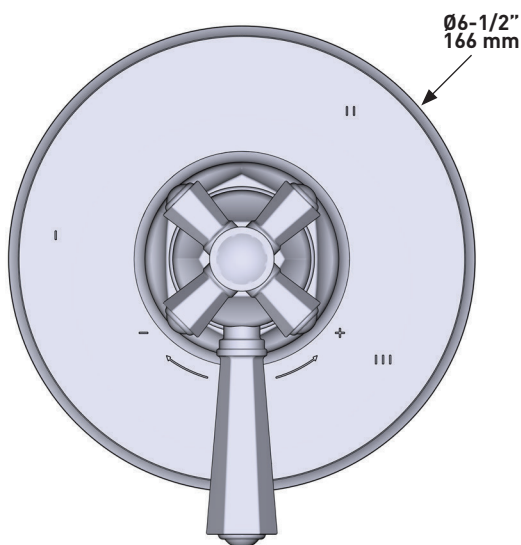

Pour la garantie ou des informations supplémentaires, contactez:

U.S.A.
houseofrohl.com/support
1-800-777-9762

QUÉBEC / MARITIMES / OUEST CANADIEN
houseofrohl.ca/support
1-866-473-8442

ONTARIO
houseofrohl.ca/support
1-800-287-5354

Riobel

PERRIN & ROWE
LONDON

victoria ⊕ albert®

ROHL