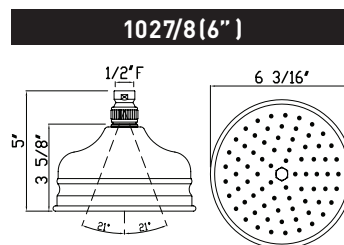

Para garantía o información adicional, comuníquese con:

U.S.A.
houseofrohl.com/support
1-800-777-9762

QUEBEC / MARITIMOS / CANADA OCCIDENTAL
houseofrohl.ca/support
1-866-473-8442

ONTARIO
houseofrohl.ca/support
1-800-287-5354