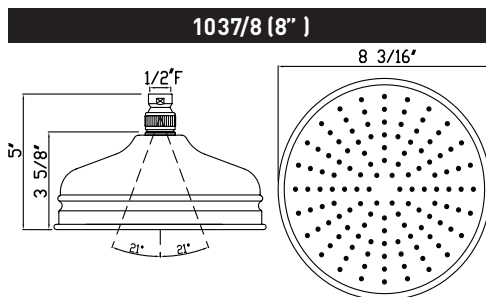

Pomme de douche à l'épreuve du calcaire Bordano

Douche ROHL

MODÈLES : 1017/8 (Pomme de douche de 5 po)
 1027/8 (Pomme de douche de 6 po)
 1037/8 (Pomme de douche de 8 po) (illustrée)
 1047/8 (Pomme de douche de 12 po)