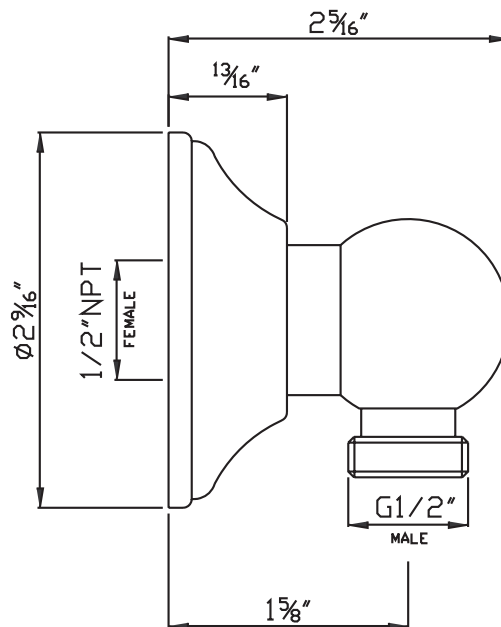

Para garantía o información adicional, comuníquese con:

U.S.A.
houseofrohl.com/support
1-800-777-9762

QUEBEC / MARITIMOS / CANADA OCCIDENTAL
houseofrohl.ca/support
1-866-473-8442

ONTARIO
houseofrohl.ca/support
1-800-287-5354