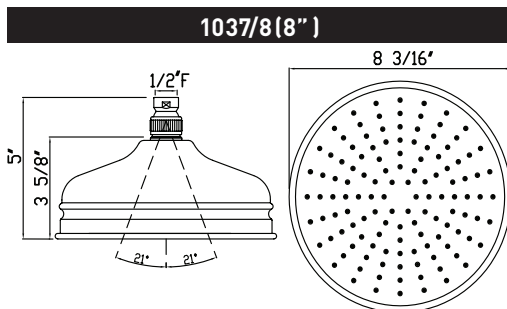

Para garantía o información adicional, comuníquese con:

U.S.A.
houseofrohl.com/support
1-800-777-9762

QUEBEC / MARITIMOS / CANADA OCCIDENTAL
houseofrohl.ca/support
1-866-473-8442

ONTARIO
houseofrohl.ca/support
1-800-287-5354