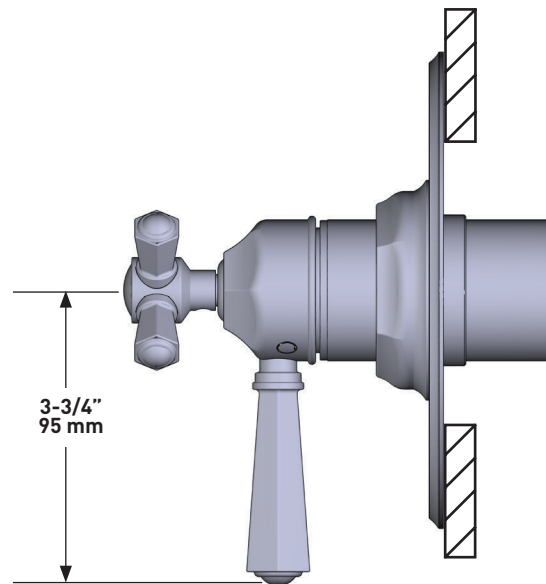

Para garantía o información adicional, comuníquese con:

U.S.A.
houseofrohl.com/support
1-800-777-9762

QUEBEC / MARITIMOS / CANADA OCCIDENTAL
houseofrohl.ca/support
1-866-473-8442

ONTARIO
houseofrohl.ca/support
1-800-287-5354

Riobel

PERRIN & ROWE
LONDON

victoria ⊕ albert®

ROHL