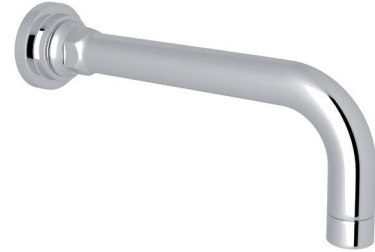

ESPECIFICACIONES

DESCRIPCIÓN

- Entrada hembra de 1/2"
- Alcance mínimo de 7"
- Fabricación en latón

GARANTÍA

- La mayoría de los productos o piezas cuentan con "Garantías Limitadas" por defectos de fabricación. A los clientes en EE. UU. se les recomienda visitar houseofrohl.com/support y a los clientes en Canadá, houseofrohl.ca/support, para consultar las condiciones completas de la garantía de los productos y acabados.

PICO DE TINA DE INSTALACIÓN MURAL SAN GIOVANNI

Tina San Giovanni de Transitional

MODELOS: A2303