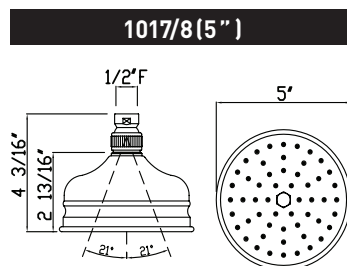

Para garantía o información adicional, comuníquese con:

U.S.A.
houseofrohl.com/support
1-800-777-9762

QUEBEC / MARITIMOS / CANADA OCCIDENTAL
houseofrohl.ca/support
1-866-473-8442

ONTARIO
houseofrohl.ca/support
1-800-287-5354