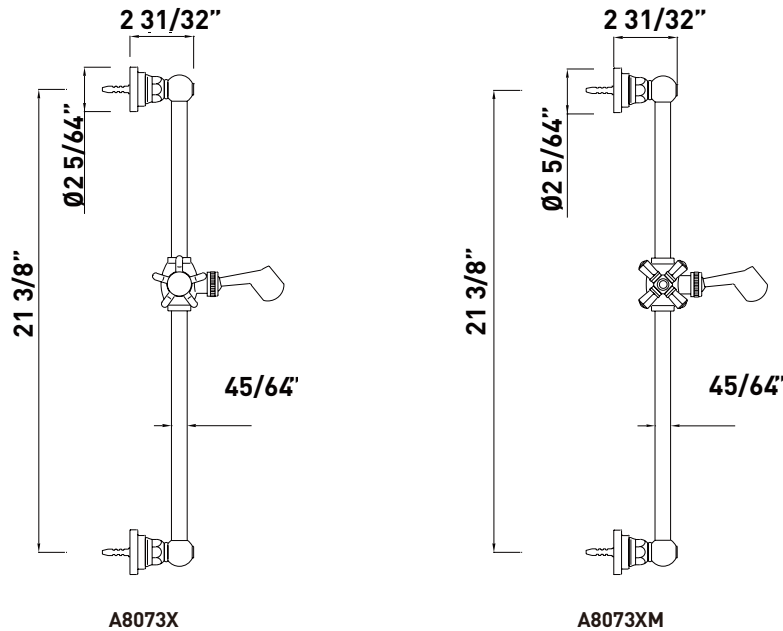

For warranty or additional information, contact:

US Customers

U.S.A.
houseofrohl.com/support
1-800-777-9762

Canadian Customers

QUEBEC / MARITIMES / WESTERN CANADA
QUÉBEC / MARITIMES / OUEST CANADIEN
QUEBEC / MARITIMOS / CANADA OCCIDENTAL
houseofrohl.ca/support
1-866-473-8442

ONTARIO
houseofrohl.ca/support
1-800-287-5354