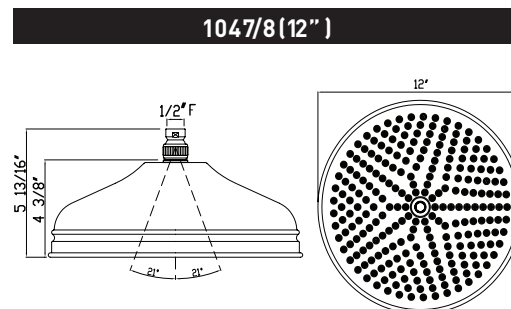

Para garantía o información adicional, comuníquese con:

U.S.A.
houseofrohl.com/support
1-800-777-9762

QUEBEC / MARITIMOS / CANADA OCCIDENTAL
houseofrohl.ca/support
1-866-473-8442

ONTARIO
houseofrohl.ca/support
1-800-287-5354