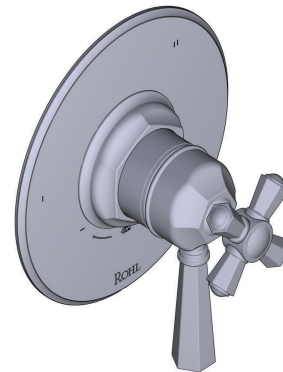

SPÉCIFICATIONS

DESCRIPTION

- Combine à la fois les technologies thermostatique et d'équilibrage de la pression
- Contrôle de la température du type préréglage absolu
- Contrôle de la température et du débit avec inverseur
- 3 fonctions distinctes et 2 fonctions partagées
- Soupape de plomberie brute vendue séparément :
  - Commander une soupape de plomberie brut thermostatique à équilibrage de pression no R45
  - rousse de rallonge de la soupape no R45 de 3/4 po disponible, commander la trousse no EXT45KIT34
  - rousse de rallonge de la soupape no R45 de 1 1/4 po

disponible, commander la trousse no EXT45KIT114

CARTOUCHE

- 0-955 (Inclus)

CERTIFICATIONS

- ASME A112.18.1

GARANTIE

- La plupart des produits ou pièces comprend des «garanties limitées» contre les défauts de fabrication. Pour les clients des États-Unis : veuillez consulter houseofrohl.com/support; Pour les clients du Canada : veuillez consulter houseofrohl.ca/support pour connaître les conditions complètes de la garantie des produits et finis.

Garniture de soupape thermostatique à équilibrage de pression de 1/2 po, à 5 fonctions (partagées)

MODÈLES : TTN45W1

UPC®