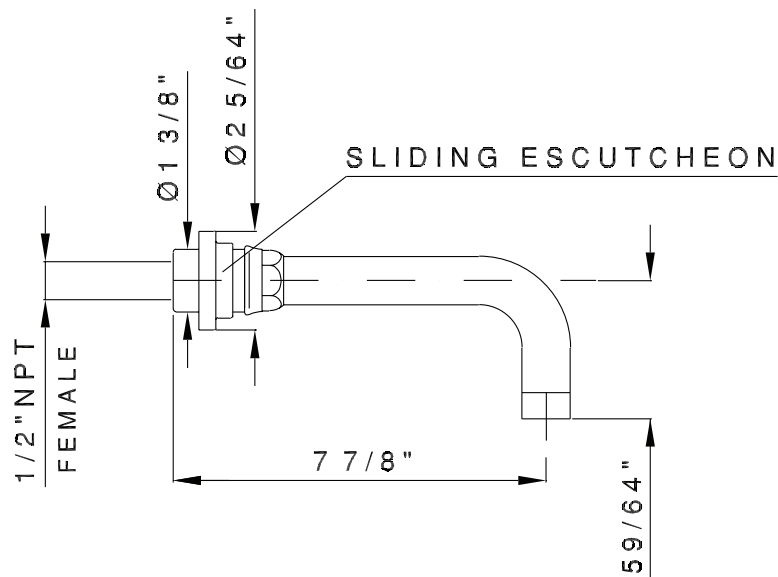

Pour la garantie ou des informations supplémentaires, contactez:

U.S.A.
houseofrohl.com/support
1-800-777-9762

QUÉBEC / MARITIMES / OUEST CANADIEN
houseofrohl.ca/support
1-866-473-8442

ONTARIO
houseofrohl.ca/support
1-800-287-5354