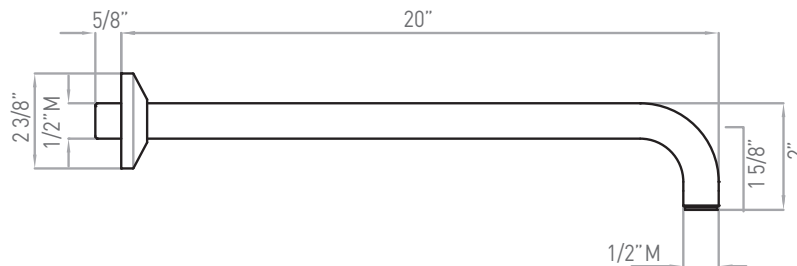

SPÉCIFICATIONS

DESCRIPTION

- 1120/12: Bras de douche de 12 po
- 1120: Bras de douche de 20 po
- Bras de douche fabriqué en laiton massif
- Bride murale ajustable en plastique ABS
- Entrée mâle de 1/2 po, sortie mâle de 1/2 po
- Le fini Laiton inca n'est pas offert
- No de la pièce de rechange de la rosace : 1120E (FINI)

GARANTIE

- La plupart des produits ou pièces comprend des «garanties limitées» contre les défauts de fabrication. Pour les clients des États-Unis : veuillez consulter houseofrohl.com/support; Pour les clients du Canada : veuillez consulter houseofrohl.ca/support pour connaître les conditions complètes de la garantie des produits et finis.

Bras de douche mural

Collection pour douche spa ROHL

MODÈLES : 1120/12 (Bras de douche de 12 po)
1120 (Bras de douche de 20 po)

1120

1120/12

Pour la garantie ou des informations supplémentaires, contactez:

U.S.A.
houseofrohl.com/support
1-800-777-9762

QUÉBEC / MARITIMES / OUEST CANADIEN
houseofrohl.ca/support
1-866-473-8442

ONTARIO
houseofrohl.ca/support
1-800-287-5354

Riobel

PERRIN & ROWE
LONDON

victoria ⊕ albert®

ROHL