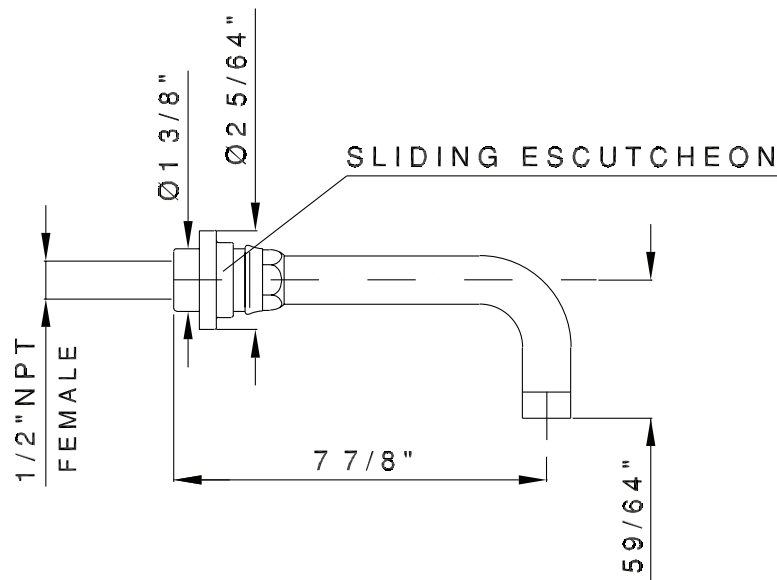

Para garantía o información adicional, comuníquese con:

U.S.A.
houseofrohl.com/support
1-800-777-9762

QUEBEC / MARITIMOS / CANADA OCCIDENTAL
houseofrohl.ca/support
1-866-473-8442

ONTARIO
houseofrohl.ca/support
1-800-287-5354