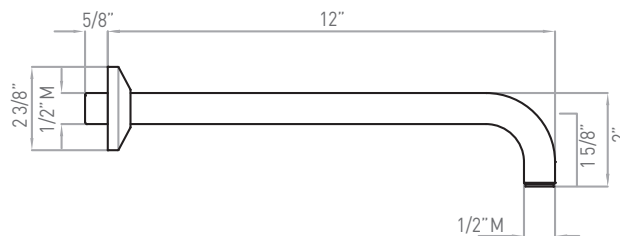

Bras de douche mural

Collection pour douche spa ROHL

MODÈLES : 1120/12 (Bras de douche de 12 po)
1120 (Bras de douche de 20 po)

1120

1120/12

Pour la garantie ou des informations supplémentaires, contactez: