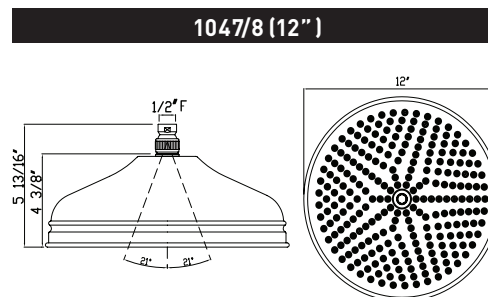

Pomme de douche à l'épreuve du calcaire Bordano

Douche ROHL

MODÈLES : 1017/8 (Pomme de douche de 5 po)
 1027/8 (Pomme de douche de 6 po)
 1037/8 (Pomme de douche de 8 po) (illustrée)
 1047/8 (Pomme de douche de 12 po)