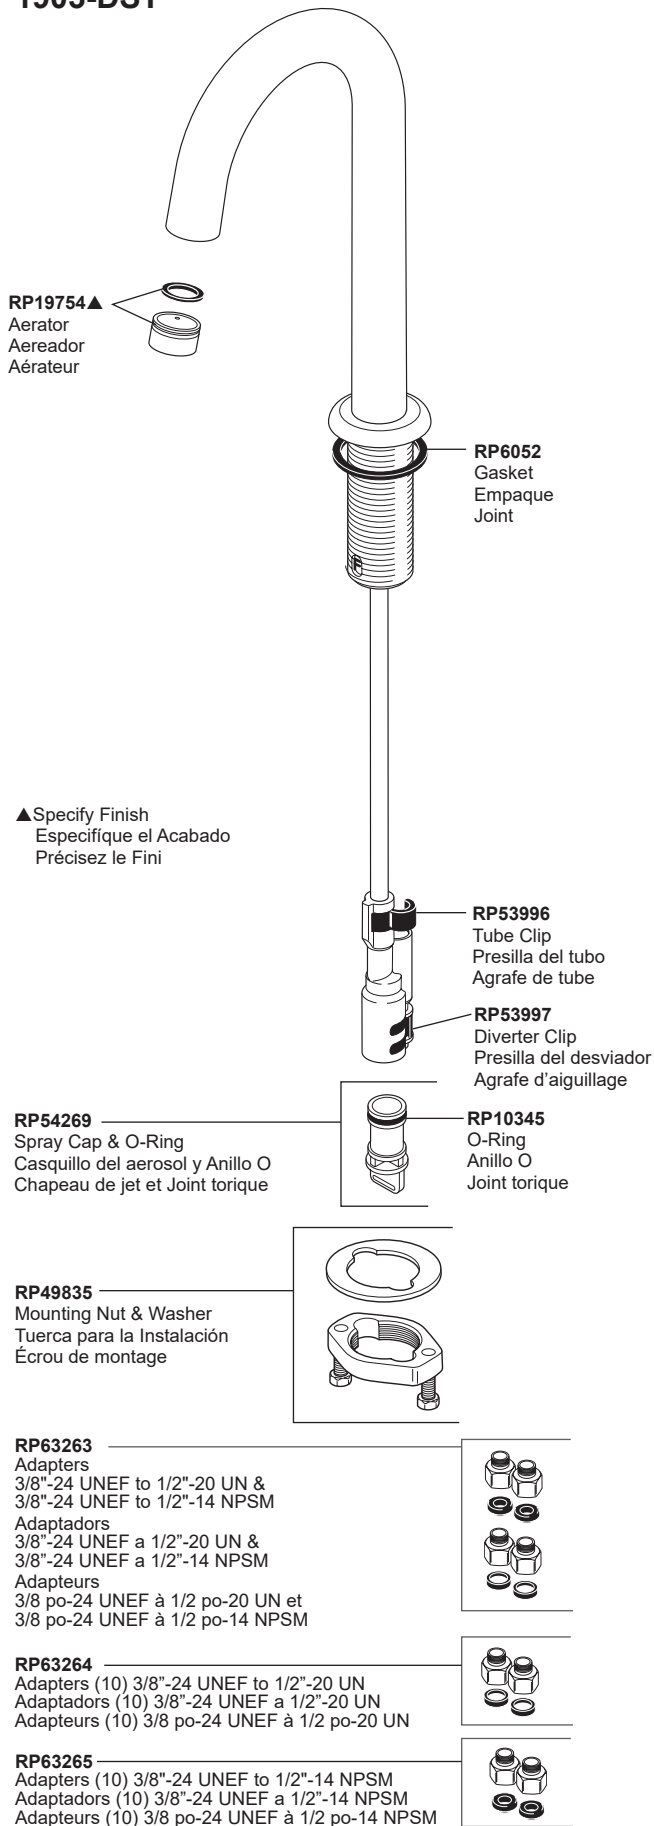

# Models/Modelos/Modèles 1903-DST

▲Specify Finish  
Especifique el Acabado  
Précisez le Fini

**Accessory Order Only**  
**Sólo Accesorio**  
**Accessoire livrable séparément**

**RP37490**  
Stabilization Plate  
Chapa Estabilizadora  
Plaque de Stabilisation