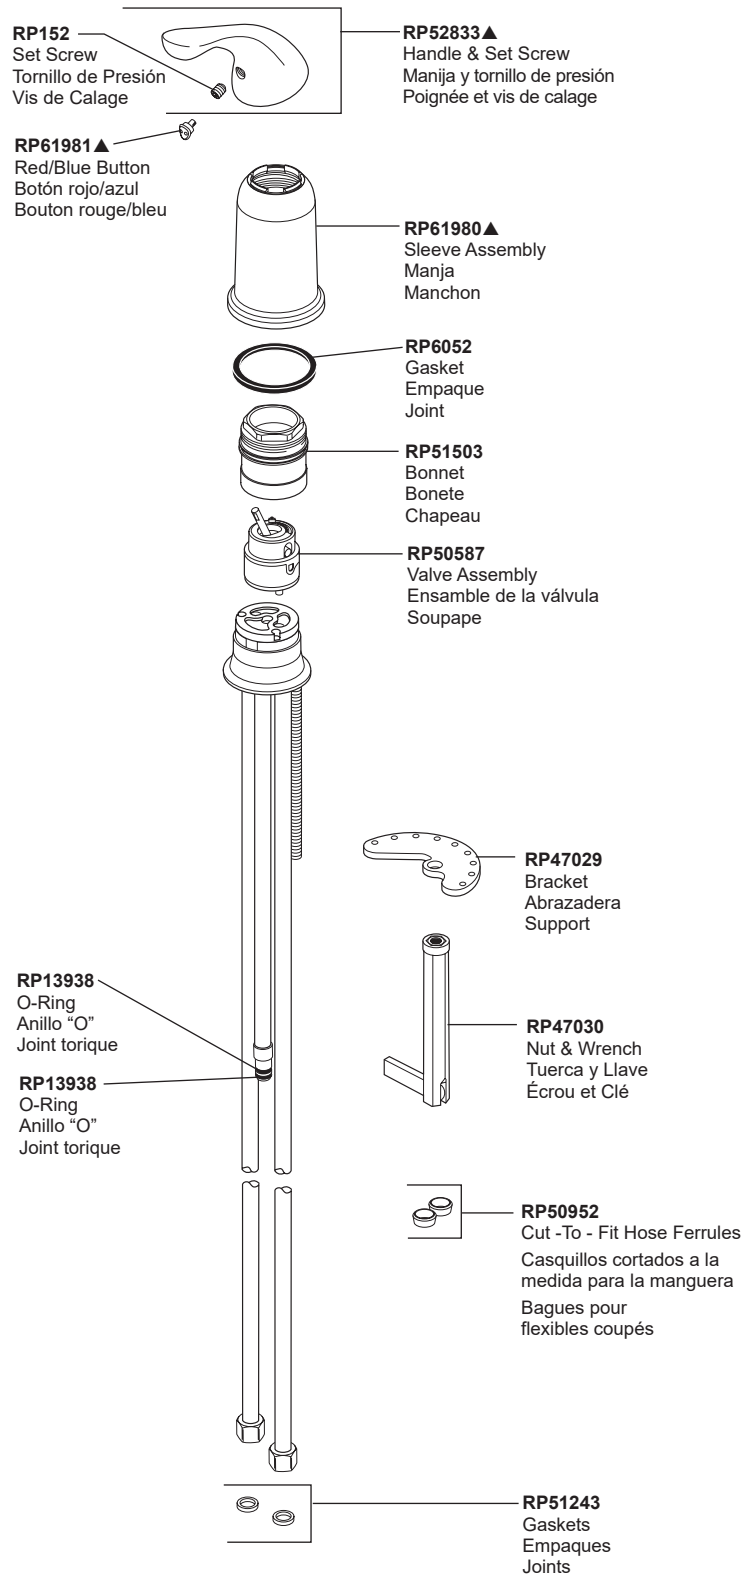

# Models/Modelos/Modèles 1903-DST

▲Specify Finish  
Especifique el Acabado  
Précisez le Fini

**Accessory Order Only**  
**Sólo Accesorio**  
**Accessoire livrable séparément**

**RP37490**  
Stabilization Plate  
Chapa Estabilizadora  
Plaque de Stabilisation