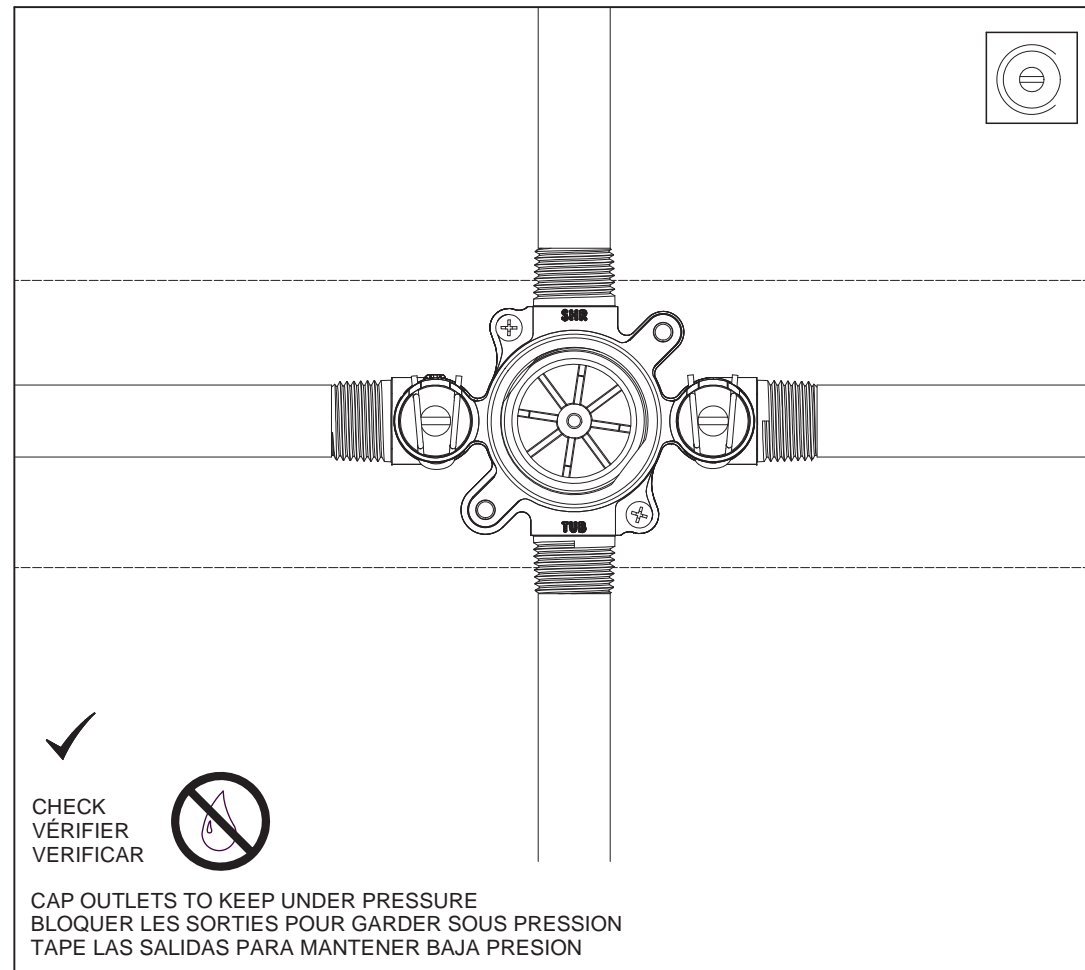

Tools and equipment required / Outils et matériel requis / Herramientas y material requerido para instalación:

WHITE
BLANC
BLANCO

Installation guide / Guide d'installation / Guía de Instalación

EDTM51 ZOTQ51
EXTQ51 CSTM51
RUTM51 CSTQ51
SYTM51 PATM51
VSTM51 PATQ51
SA51 MZ51
FM51 JO51
GS51 TQ51
TM51