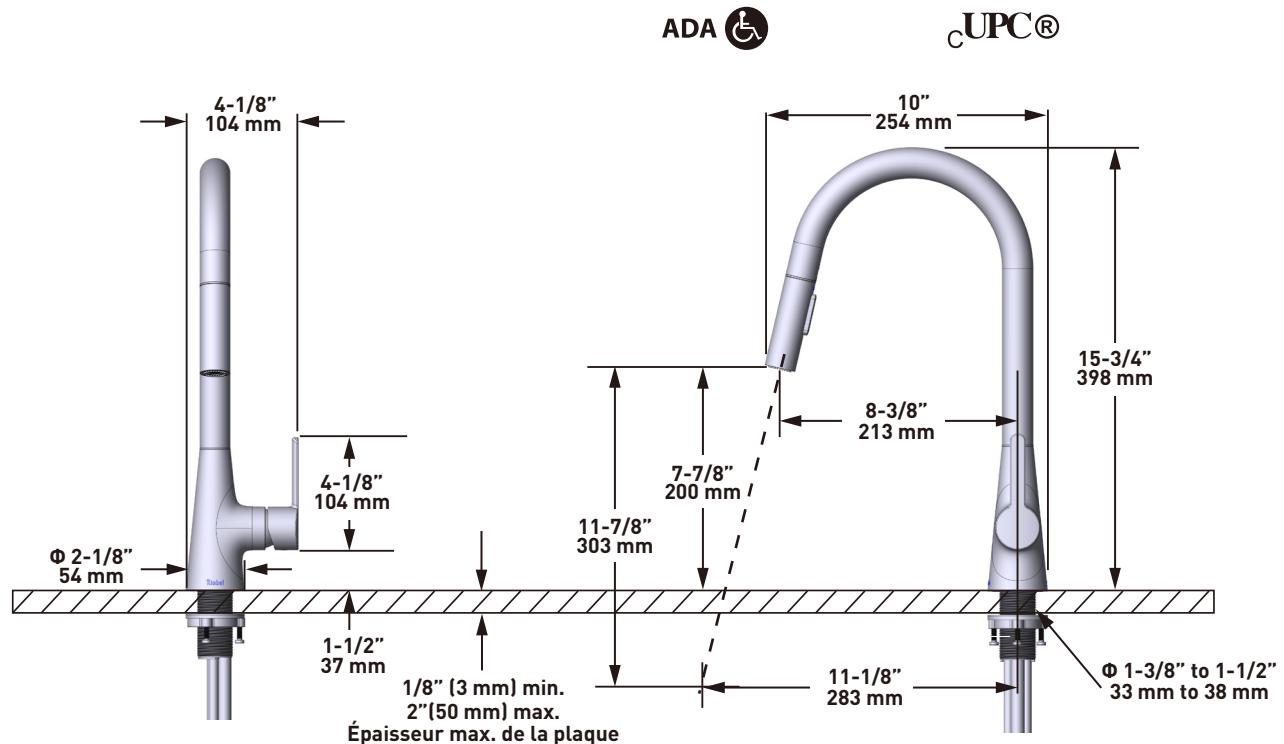

SPÉCIFICATIONS

Bobbi^{MC}

Robinet de cuisine avec douchette rétractable

MODÈLES : BB101

Si vous souhaitez obtenir de l'information supplémentaire à propos de la garantie ou de tout autre élément, communiquez avec :