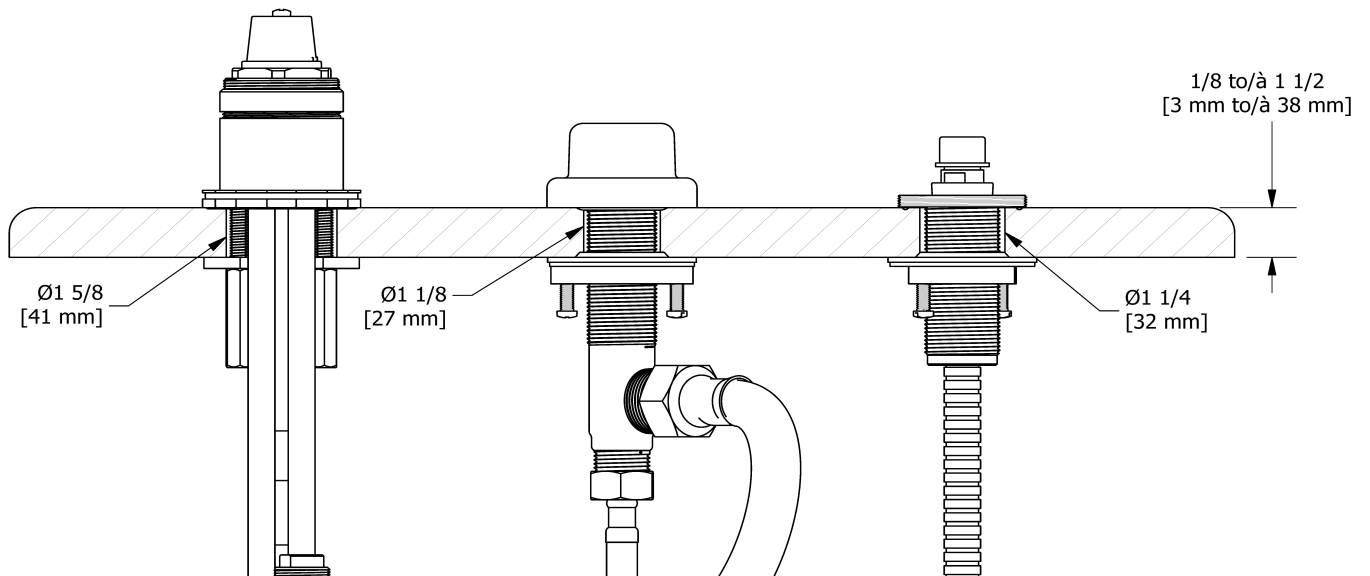

Les dimensions, les modèles et les finis présentés peuvent différer.

Garantie

La robinetterie **Riobel PRO** que vous venez d'acquérir est couverte par une garantie à VIE limitée sur les cartouches. Toutes les autres pièces et finis sont garantis pour un période de cinq (5) ans à partir de la date d'achat contre tous vices de fabrication. Toutes les composantes électriques et/ou électroniques sont couvertes par une garantie limitée de 5 ans.

Service à la clientèle

Ontario, Ouest Canadien : 888-287-5354 Québec, Maritimes, États-Unis : 866-473-8442

2020.11.06