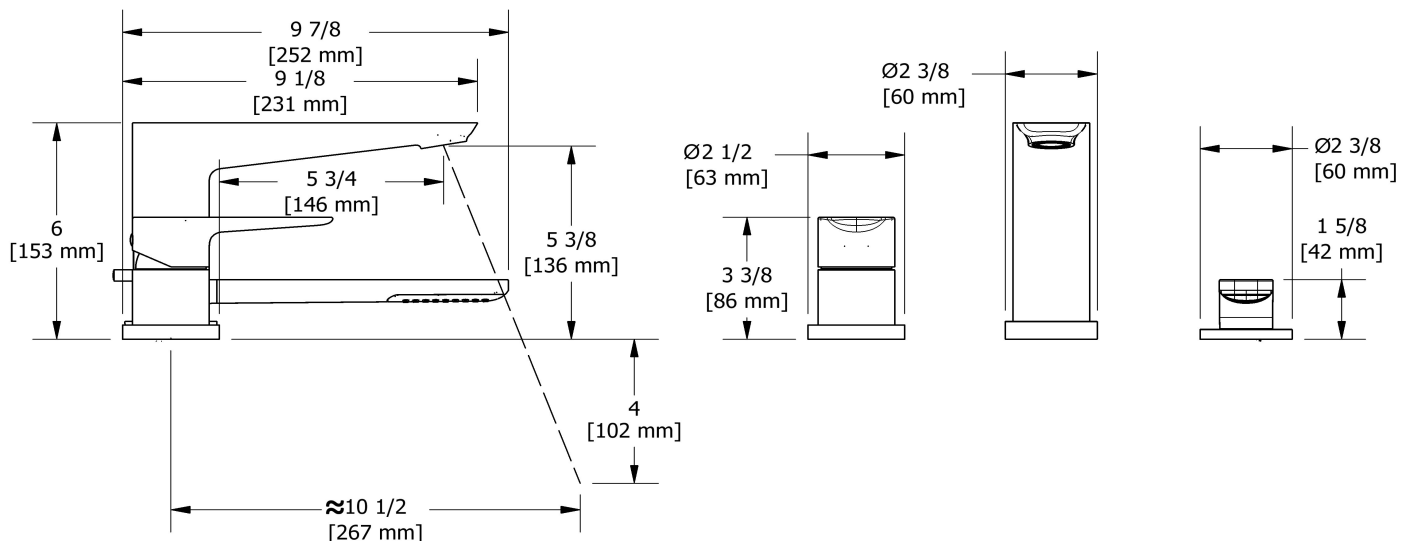

Les dimensions, les modèles et les finis présentés peuvent différer.

Garantie

La robinetterie **Riobel PRO** que vous venez d'acquérir est couverte par une garantie à VIE limitée sur les cartouches. Toutes les autres pièces et finis sont garantis pour un période de cinq (5) ans à partir de la date d'achat contre tous vices de fabrication. Toutes les composantes électriques et/ou électroniques sont couvertes par une garantie limitée de 5 ans.

Service à la clientèle

Ontario, Ouest Canadien : 888-287-5354 Québec, Maritimes, États-Unis : 866-473-8442