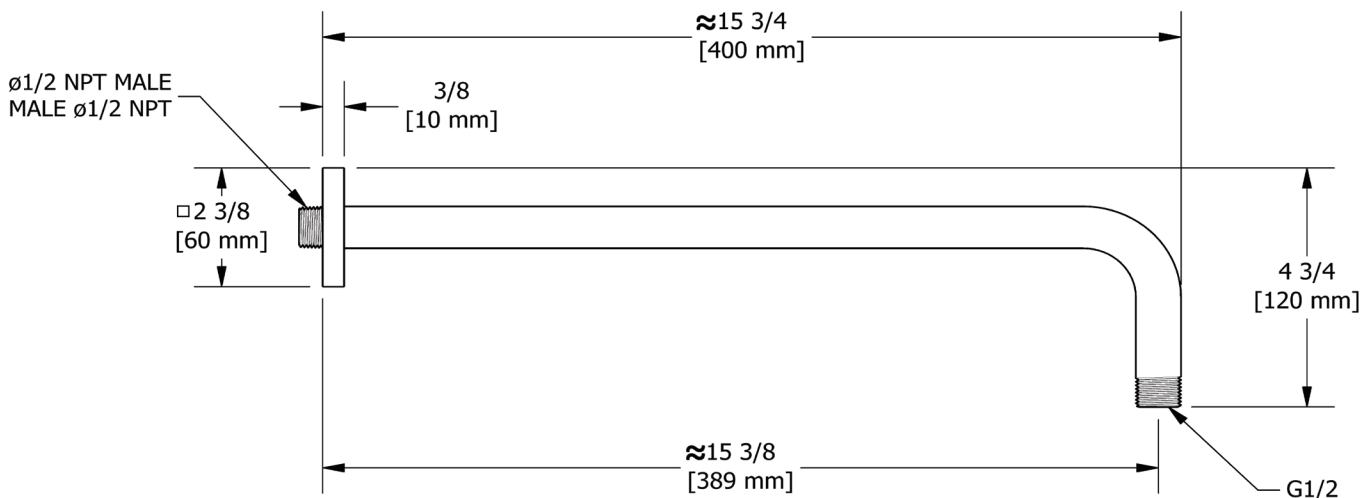

ONTARIO
houseofrohl.ca/support
 1-800-287-5354

SPÉCIFICATIONS

DESCRIPTION

- Entrée d'eau 1/2" mâle NPT
- Rosace carrée avec vis
- Rosace incluse

GARANTIE

- La plupart des produits ou pièces comportent des « garanties limitées » contre les défauts de fabrication. Pour les clients américains, veuillez visiter houseofrohl.com/support et pour les clients canadiens, veuillez visiter houseofrohl.ca/support pour la garantie complète du produit et du fini.

ONTARIO
houseofrohl.ca/support
 1-800-287-5354

ESPECIFICACIONES

DESCRIPCIÓN

- NPT macho de entrada de 1/2"
- Brida cuadrada con tornillo de fijación
- Roseta incluida

GARANTÍA

- La mayoría de los productos o piezas cuentan con "Garantías limitadas" contra defectos de fabricación. Para los clientes de EE. UU., visite houseofrohl.com/support y para los clientes canadienses, visite houseofrohl.ca/support para conocer la garantía completa del producto y el acabado.

Brazo de ducha de montaje en pared de 16" de alcance

MODELOS: 560

For warranty or additional information, contact:

U.S.A.
houseofrohl.com/support
 1-800-777-9762

QUEBEC / MARITIMES / WESTERN CANADA
 QUÉBEC / MARITIMES / OUEST CANADIEN
 QUEBEC / MARITIMOS / CANADA OCCIDENTAL
houseofrohl.ca/support
 1-866-473-8442