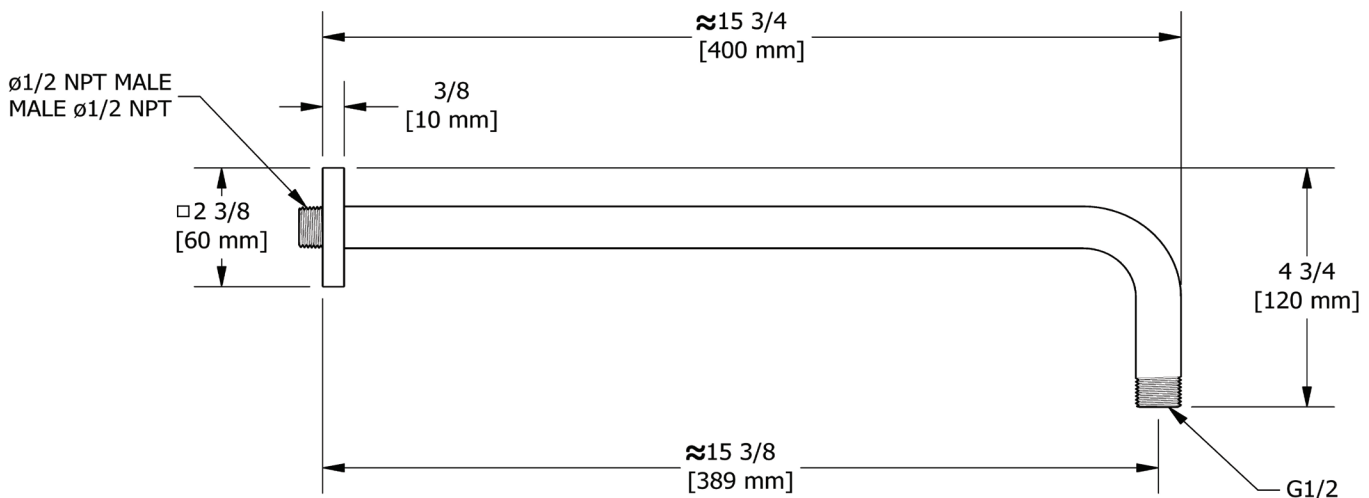

For warranty or additional information, contact:

U.S.A.
houseofrohl.com/support
1-800-777-9762

QUEBEC / MARITIMES / WESTERN CANADA
QUÉBEC / MARITIMES / OUEST CANADIEN
QUEBEC / MARITIMOS / CANADA OCCIDENTAL
houseofrohl.ca/support
1-866-473-8442

ONTARIO
houseofrohl.ca/support
1-800-287-5354