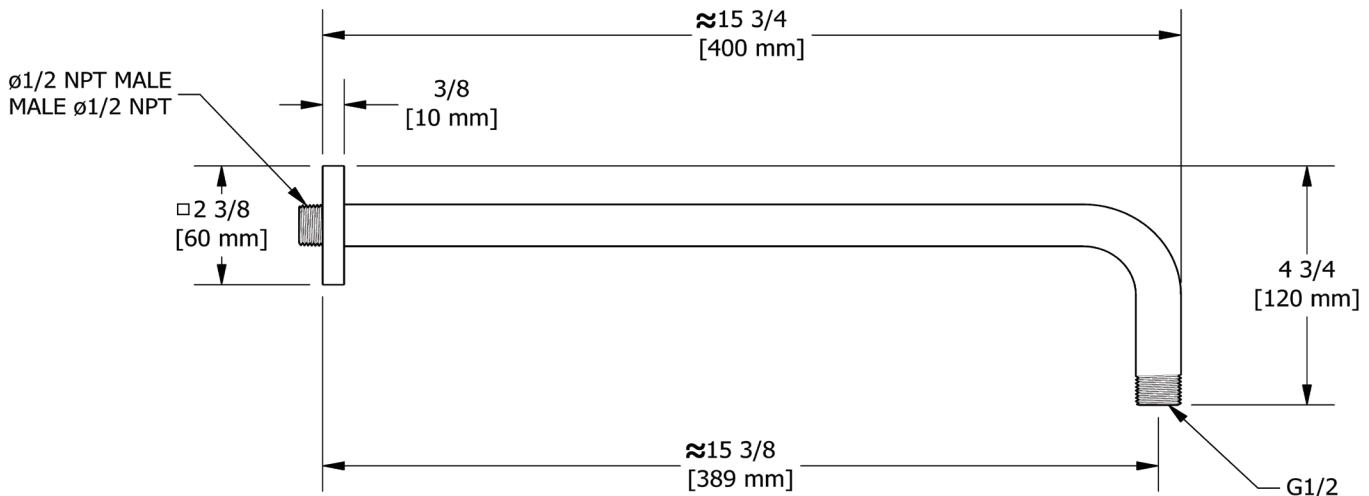

SPECIFICATIONS

DESCRIPTION

- 1/2" inlet male NPT
- Square flange with set screw
- Escutcheon included

WARRANTY

- Most products or parts carry "Limited Warranties" against manufacturing defects. For US customers please visit houseofrohl.com/support and for Canadian customers please visit houseofrohl.ca/support for complete product and finish warranty.

16" Reach Wall Mount Shower Arm With Square Escutcheon

MODEL: 560

For warranty or additional information, contact:

U.S.A.
houseofrohl.com/support
 1-800-777-9762

QUEBEC / MARITIMES / WESTERN CANADA
 QUÉBEC / MARITIMES / OUEST CANADIEN
 QUEBEC / MARITIMOS / CANADA OCCIDENTAL
houseofrohl.ca/support
 1-866-473-8442

ONTARIO
houseofrohl.ca/support
 1-800-287-5354

SPÉCIFICATIONS

DESCRIPTION

- Entrée d'eau 1/2" mâle NPT
- Rosace carrée avec vis
- Rosace incluse

GARANTIE

- La plupart des produits ou pièces comportent des « garanties limitées » contre les défauts de fabrication. Pour les clients américains, veuillez visiter houseofrohl.com/support et pour les clients canadiens, veuillez visiter houseofrohl.ca/support pour la garantie complète du produit et du fini.

ONTARIO
houseofrohl.ca/support
 1-800-287-5354

ESPECIFICACIONES

DESCRIPCIÓN

- NPT macho de entrada de 1/2"
- Brida cuadrada con tornillo de fijación
- Roseta incluida

GARANTÍA

- La mayoría de los productos o piezas cuentan con "Garantías limitadas" contra defectos de fabricación. Para los clientes de EE. UU., visite houseofrohl.com/support y para los clientes canadienses, visite houseofrohl.ca/support para conocer la garantía completa del producto y el acabado.