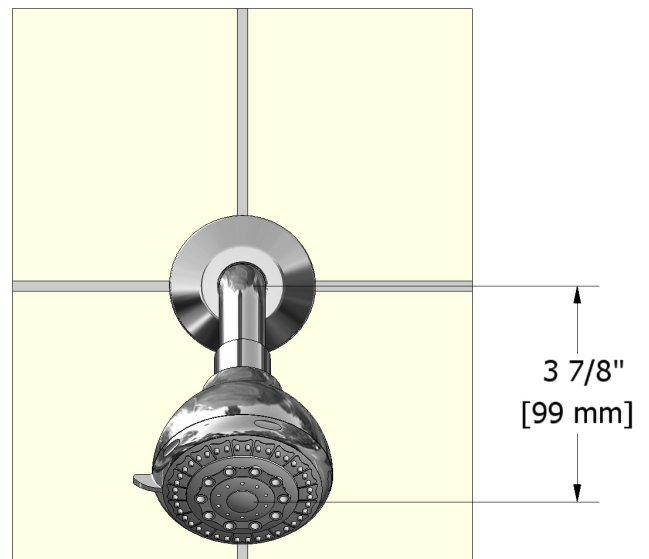

Les dimensions, les modèles et les finis présentés peuvent différer.

Garantie

Le produit **Riobel Inc.** que vous venez d'acquérir est couvert par une garantie À VIE limitée contre tout vice de fabrication sur les pièces et les finis chrome, PVS et noirs et toutes les pièces actives à partir de la date d'achat. Les autres finis, notamment les plastiques, sont garantis un an. Tous les composants électriques et électroniques sont couverts par une garantie limitée de 5 ans.

Service à la clientèle

Ontario, Ouest Canadien : 888-287-5354 Québec, Maritimes, États-Unis : 866-473-8442