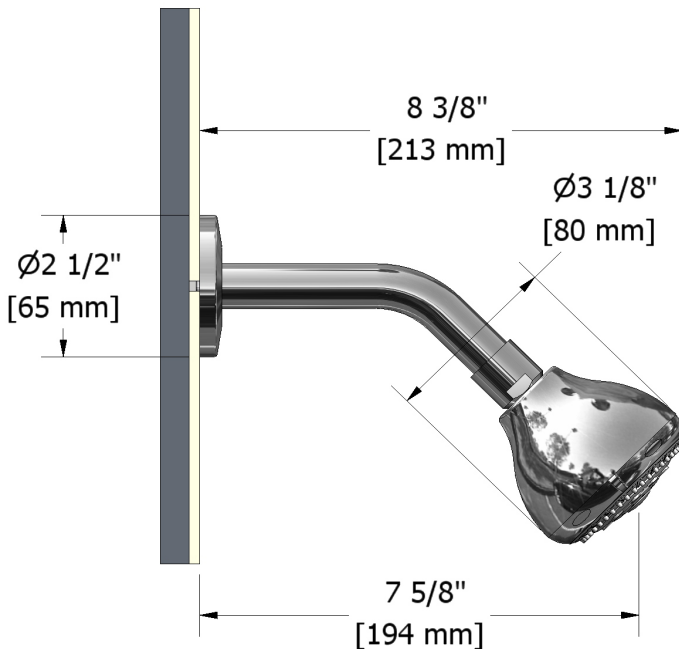

Les dimensions, les modèles et les finis présentés peuvent différer.

Garantie

Le produit **Riobel Inc.** que vous venez d'acquérir est couvert par une garantie À VIE limitée contre tout vice de fabrication sur les pièces et les finis chrome, PVS et noirs et toutes les pièces actives à partir de la date d'achat. Les autres finis, notamment les plastiques, sont garantis un an. Tous les composants électriques et électroniques sont couverts par une garantie limitée de 5 ans.

Service à la clientèle

Ontario, Ouest Canadien : 888-287-5354 Québec, Maritimes, États-Unis : 866-473-8442