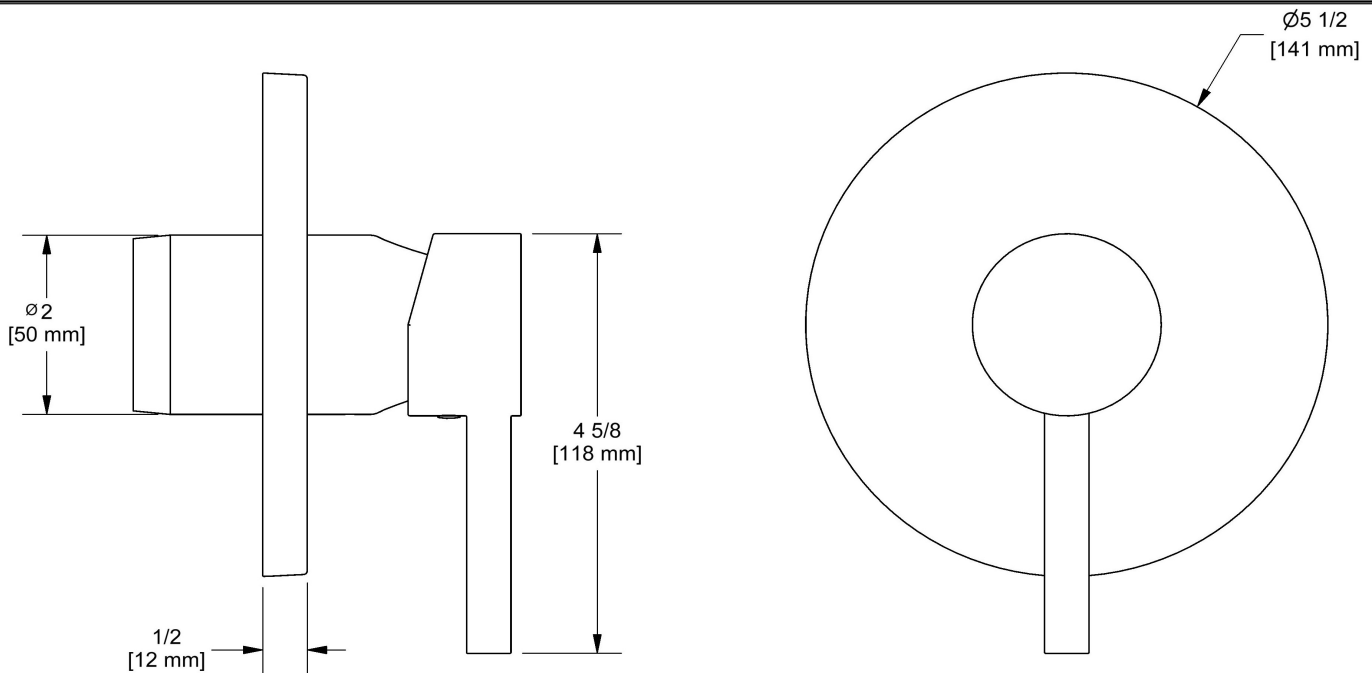

Couleur disponible

- C : Chrome

Débit disponible

- 22 L/min, 5.8 gpm (US) 60psi

Certifications

- CSA B125.1
- ASME A112.18.1
- ASSE 1016
- Approbation CMR248
- ADA

Les dimensions, les modèles et les finis présentés peuvent différer.