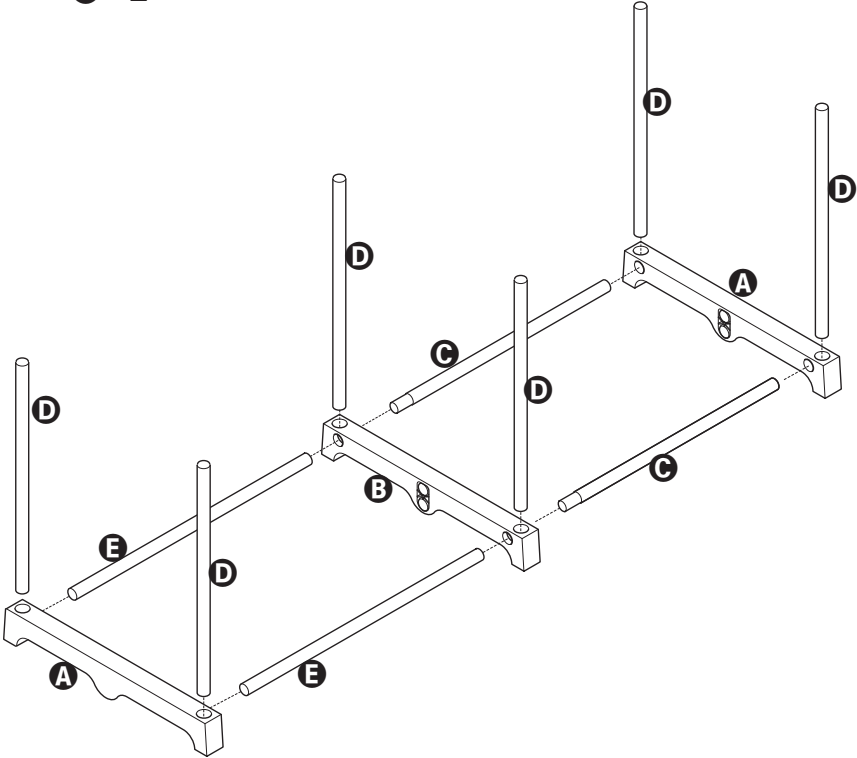

honey•can•do

WRD-01272

WRD-01518

WRD-09197

60 inch storage closet
armario de 1.52 m (60 pulg.)
armoie de rangement de 152 cm

60 in L x 20 in W x 64 in H / 152 cm L x 50 cm W x 163 cm H

PARTS LIST

PART/ILLUSTRATION	(QTY)	DESCRIPTION
A 	(6)	base supports soportes de base supports de base
B 	(3)	inner supports soporte interior support interne
C 	(5)	tapered lower horizontal cónica inferior horizontal conique horizontal inférieur
D 	(12)	uprights montantes montants
E 	(5)	lower horizontal horizontal inferior horizontale inférieure
F 	(1)	cover cubierta couverture
G 	(1)	tapered hanging bar barra de colgar cónico barre de suspension conique
H 	(1)	hanging bar barra de colgar barre de suspension

ASSEMBLY

1 Lower Frame Assembly

- A** = 2
- B** = 1
- C** = 2
- D** = 6
- E** = 2

ASSEMBLY

2 Middle Frame Assembly

Lower Frame Assembly

ASSEMBLY

3 Upper Frame Assembly