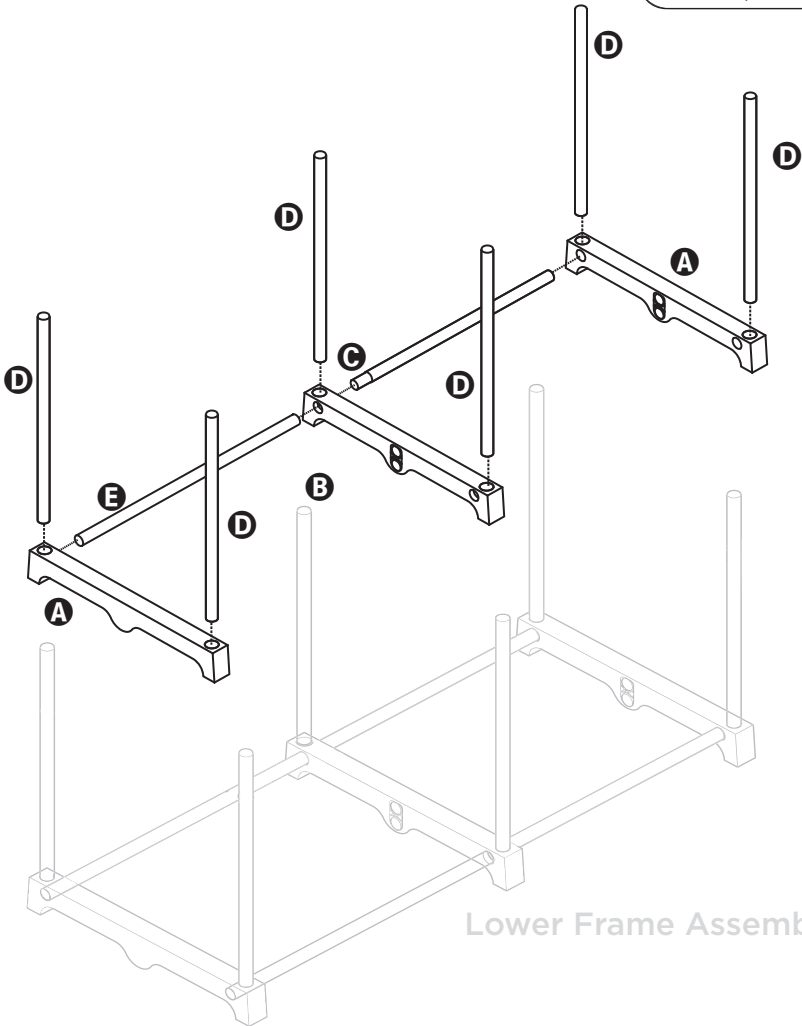

honey•can•do

WRD-01272

WRD-01518

WRD-09197

60 inch storage closet
armario de 1.52 m (60 pulg.)
armoie de rangement de 152 cm

60 in L x 20 in W x 64 in H / 152 cm L x 50 cm W x 163 cm H

PARTS LIST

PART/ILLUSTRATION	(QTY)	DESCRIPTION
A 	(6)	base supports soportes de base supports de base
B 	(3)	inner supports soporte interior support interne
C 	(5)	tapered lower horizontal cónica inferior horizontal conique horizontal inférieur
D 	(12)	uprights montantes montants
E 	(5)	lower horizontal horizontal inferior horizontale inférieure
F 	(1)	cover cubierta couverture
G 	(1)	tapered hanging bar barra de colgar cónico barre de suspension conique
H 	(1)	hanging bar barra de colgar barre de suspension

ASSEMBLY

1 Lower Frame Assembly

- A** = 2
- B** = 1
- C** = 2
- D** = 6
- E** = 2

ASSEMBLY

2 Middle Frame Assembly

Lower Frame Assembly

ASSEMBLY

3 Upper Frame Assembly