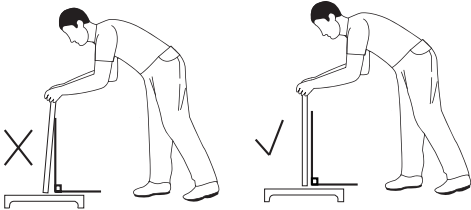

honey•can•do

WRD-01272

WRD-01518

WRD-09197

60 inch storage closet
armario de 1.52 m (60 pulg.)
armoie de rangement de 152 cm

60 in L x 20 in W x 64 in H / 152 cm L x 50 cm W x 163 cm H

PARTS LIST

PART/ILLUSTRATION	(QTY)	DESCRIPTION
A 	(6)	base supports soportes de base supports de base
B 	(3)	inner supports soporte interior support interne
C 	(5)	tapered lower horizontal cónica inferior horizontal conique horizontal inférieur
D 	(12)	uprights montantes montants
E 	(5)	lower horizontal horizontal inferior horizontale inférieure
F 	(1)	cover cubierta couverture
G 	(1)	tapered hanging bar barra de colgar cónico barre de suspension conique
H 	(1)	hanging bar barra de colgar barre de suspension

ASSEMBLY

1 Lower Frame Assembly

- A** = 2
- B** = 1
- C** = 2
- D** = 6
- E** = 2

ASSEMBLY

2 Middle Frame Assembly

Lower Frame Assembly

ASSEMBLY

3 Upper Frame Assembly