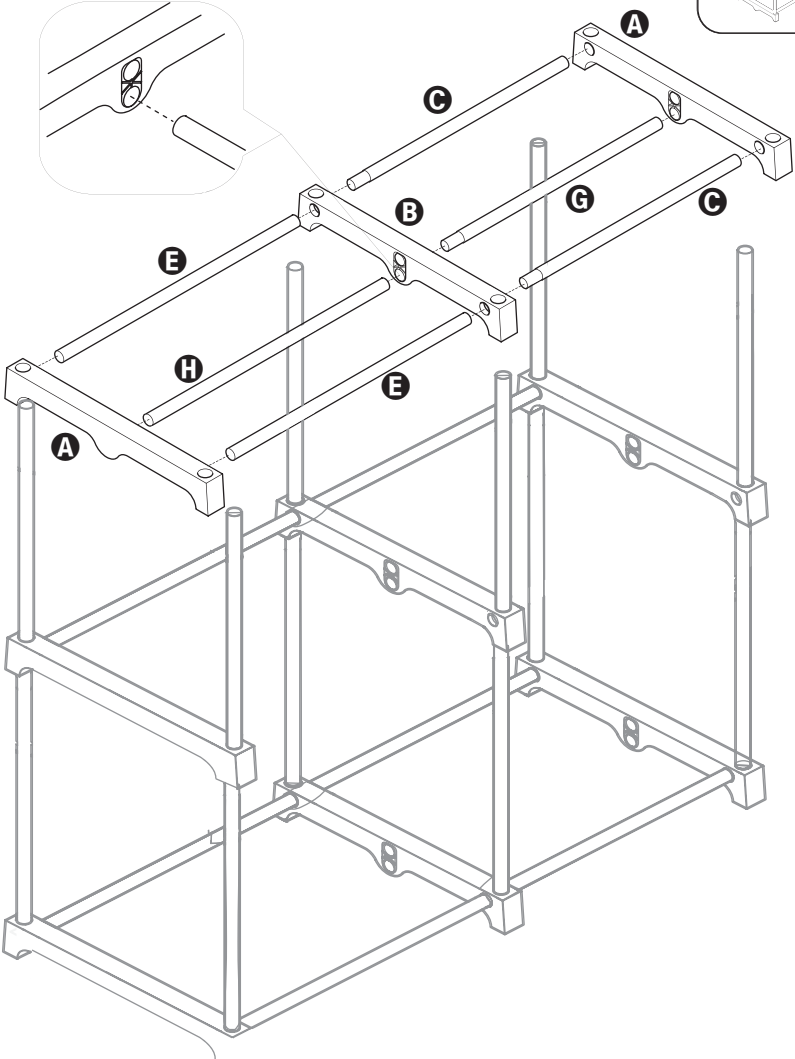

honey•can•do

WRD-01272

WRD-01518

WRD-09197

60 inch storage closet
armario de 1.52 m (60 pulg.)
armoie de rangement de 152 cm

60 in L x 20 in W x 64 in H / 152 cm L x 50 cm W x 163 cm H

PARTS LIST

PART/ILLUSTRATION	(QTY)	DESCRIPTION
A 	(6)	base supports soportes de base supports de base
B 	(3)	inner supports soporte interior support interne
C 	(5)	tapered lower horizontal cónica inferior horizontal conique horizontal inférieur
D 	(12)	uprights montantes montants
E 	(5)	lower horizontal horizontal inferior horizontale inférieure
F 	(1)	cover cubierta couverture
G 	(1)	tapered hanging bar barra de colgar cónico barre de suspension conique
H 	(1)	hanging bar barra de colgar barre de suspension

ASSEMBLY

1 Lower Frame Assembly

- A** = 2
- B** = 1
- C** = 2
- D** = 6
- E** = 2

ASSEMBLY

2 Middle Frame Assembly

Lower Frame Assembly

ASSEMBLY

3 Upper Frame Assembly