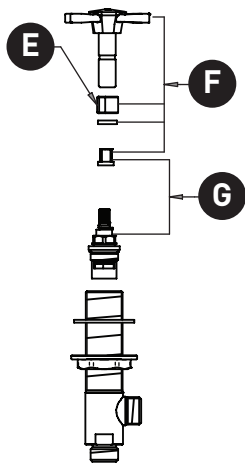

ORDER BY PART NUMBER

ILLUSTRATED PARTS

U.3141 U.3142

U.3141 - Deco™ 3 Hole Lever Set

U.3142 -Deco™ 3 Hole X-Top Set

U.3141 - LEVER

ID	Kit Number	Finish
A	9.011158*(C)	See below
	9.011157*(H)	See below
B	9.14424	N/A
C	9.12512*	See below
D	9.13199 (H) RTC	N/A
	9.13197(C) LTC	N/A
E	9.19003	N/A
F	9.011170* (H)	See below
	9.011171* (C)	See below
G	9.13199 (H&C) RTC	N/A
H	9.011038*	See below
I	9.25955 (1.5GPM)	N/A
J	9.26400	N/A
K	9.28511	N/A
L	9.26705*	See below

ROHL

**VEUILLEZ EFFECTUER VOTRE COMMANDE
PAR NO DE RÉFÉRENCE**

ILLUSTRATIONS DES PIÈCES

U.3141 U.3142

U.3141 - Jeu de leviers à 3 trous Deco™

U.3142 - Ensemble X-Top 3 trous Deco™

U.3141 - LEVER

U.3142 - X-TOP

ID	Référence du kit	Finition
A	9.011158*(C)	Voir ci-dessous
	9.011157*(H)	Voir ci-dessous
B	9.14424	N/A
C	9.12512*	Voir ci-dessous
D	9.13199 (H) RTC	N/A
	9.13197(C) LTC	N/A
E	9.19003	N/A
F	9.011170* (H)	Voir ci-dessous
	9.011171* (C)	Voir ci-dessous
G	9.13199 (H&C) RTC	N/A
H	9.011038*	Voir ci-dessous
I	9.25955 (1.5GPM)	N/A
J	9.26400	N/A
K	9.28511	N/A
L	9.26705*	Voir ci-dessous