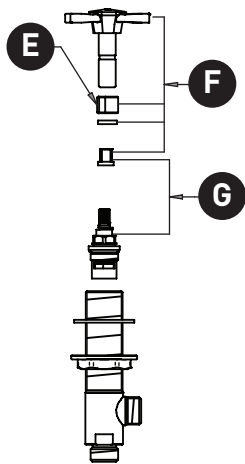

ROHL

PEDIR POR NÚMERO DE REFERENCIA

PIEZAS ILUSTRADAS

U.3141 U.3142

U.3141 - Juego de palancas de 3 orificios Deco™

U.3142 - Juego de 3 orificios X-Top Deco™

U.3141 - LEVER

U.3142 - X-TOP

ID	Referencia del kit	Acabado
A	9.011158*(C)	Ver más abajo
	9.011157*(H)	Ver más abajo
B	9.14424	N/A
C	9.12512*	Ver más abajo
D	9.13199 (H) RTC	N/A
	9.13197(C) LTC	N/A
E	9.19003	N/A
F	9.011170* (H)	Ver más abajo
	9.011171* (C)	Ver más abajo
G	9.13199 (H&C) RTC	N/A
H	9.011038*	Ver más abajo
I	9.25955 (1.5GPM)	N/A
J	9.26400	N/A
K	9.28511	N/A
L	9.26705*	Ver más abajo