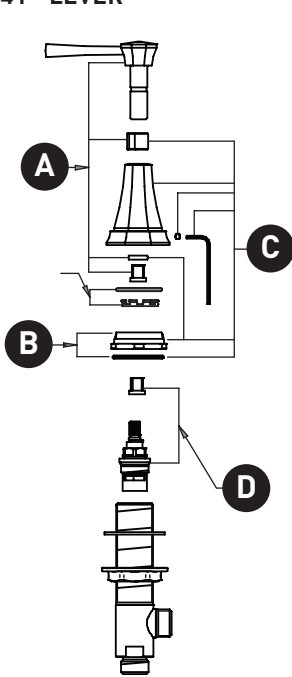

ORDER BY PART NUMBER

ILLUSTRATED PARTS

U.3141 U.3142

U.3141 - Deco™ 3 Hole Lever Set

U.3142 -Deco™ 3 Hole X-Top Set

U.3141 - LEVER

ID	Kit Number	Finish
A	9.011158*(C)	See below
	9.011157*(H)	See below
B	9.14424	N/A
C	9.12512*	See below
D	9.13199 (H) RTC	N/A
	9.13197(C) LTC	N/A
E	9.19003	N/A
F	9.011170* (H)	See below
	9.011171* (C)	See below
G	9.13199 (H&C) RTC	N/A
H	9.011038*	See below
I	9.25955 (1.5GPM)	N/A
J	9.26400	N/A
K	9.28511	N/A
L	9.26705*	See below

ROHL

PEDIR POR NÚMERO DE REFERENCIA

PIEZAS ILUSTRADAS

U.3141 U.3142

U.3141 - Juego de palancas de 3 orificios Deco™

U.3142 - Juego de 3 orificios X-Top Deco™

U.3141 - LEVER

U.3142 - X-TOP

ID	Referencia del kit	Acabado
A	9.011158*(C)	Ver más abajo
	9.011157*(H)	Ver más abajo
B	9.14424	N/A
C	9.12512*	Ver más abajo
D	9.13199 (H) RTC	N/A
	9.13197(C) LTC	N/A
E	9.19003	N/A
F	9.011170* (H)	Ver más abajo
	9.011171* (C)	Ver más abajo
G	9.13199 (H&C) RTC	N/A
H	9.011038*	Ver más abajo
I	9.25955 (1.5GPM)	N/A
J	9.26400	N/A
K	9.28511	N/A
L	9.26705*	Ver más abajo