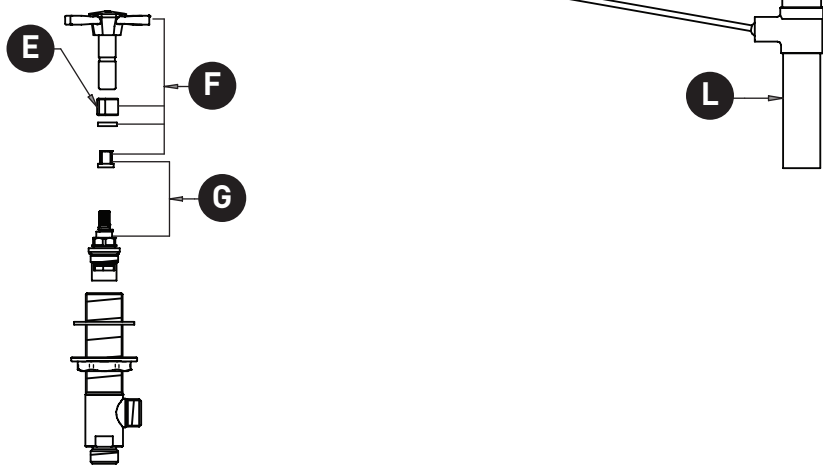

U.3142 - X-TOP