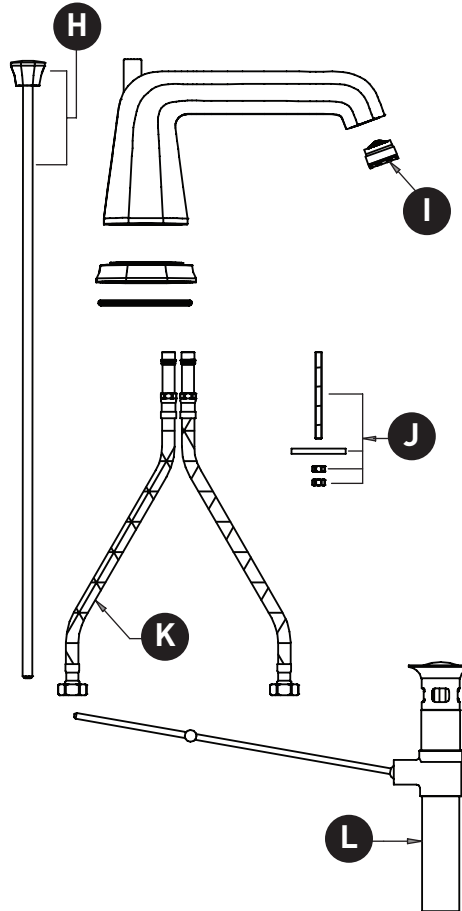

ORDER BY PART NUMBER

ILLUSTRATED PARTS

U.3141 U.3142

U.3141 - Deco™ 3 Hole Lever Set

U.3142 -Deco™ 3 Hole X-Top Set

U.3141 - LEVER

ID	Kit Number	Finish
A	9.011158*(C)	See below
	9.011157*(H)	See below
B	9.14424	N/A
C	9.12512*	See below
D	9.13199 (H) RTC	N/A
	9.13197(C) LTC	N/A
E	9.19003	N/A
F	9.011170* (H)	See below
	9.011171* (C)	See below
G	9.13199 (H&C) RTC	N/A
H	9.011038*	See below
I	9.25955 (1.5GPM)	N/A
J	9.26400	N/A
K	9.28511	N/A
L	9.26705*	See below

ROHL

PEDIR POR NÚMERO DE REFERENCIA

PIEZAS ILUSTRADAS

U.3141 U.3142

U.3141 - Juego de palancas de 3 orificios Deco™

U.3142 - Juego de 3 orificios X-Top Deco™

U.3141 - LEVER

U.3142 - X-TOP

ID	Referencia del kit	Acabado
A	9.011158*(C)	Ver más abajo
	9.011157*(H)	Ver más abajo
B	9.14424	N/A
C	9.12512*	Ver más abajo
D	9.13199 (H) RTC	N/A
	9.13197(C) LTC	N/A
E	9.19003	N/A
F	9.011170* (H)	Ver más abajo
	9.011171* (C)	Ver más abajo
G	9.13199 (H&C) RTC	N/A
H	9.011038*	Ver más abajo
I	9.25955 (1.5GPM)	N/A
J	9.26400	N/A
K	9.28511	N/A
L	9.26705*	Ver más abajo