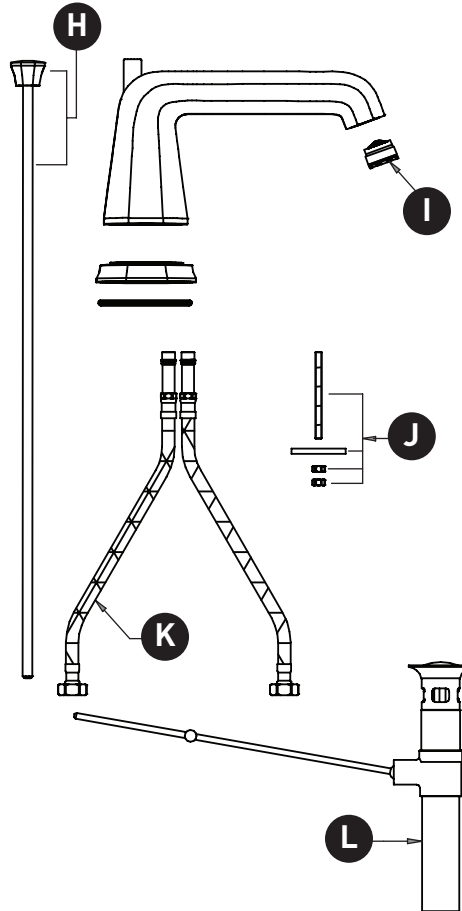

ORDER BY PART NUMBER

ILLUSTRATED PARTS

U.3141 U.3142

U.3141 - Deco™ 3 Hole Lever Set

U.3142 -Deco™ 3 Hole X-Top Set

U.3141 - LEVER

ID	Kit Number	Finish
A	9.011158*(C)	See below
	9.011157*(H)	See below
B	9.14424	N/A
C	9.12512*	See below
D	9.13199 (H) RTC	N/A
	9.13197(C) LTC	N/A
E	9.19003	N/A
F	9.011170* (H)	See below
	9.011171* (C)	See below
G	9.13199 (H&C) RTC	N/A
H	9.011038*	See below
I	9.25955 (1.5GPM)	N/A
J	9.26400	N/A
K	9.28511	N/A
L	9.26705*	See below

ROHL

**VEUILLEZ EFFECTUER VOTRE COMMANDE
PAR NO DE RÉFÉRENCE**

ILLUSTRATIONS DES PIÈCES

U.3141 U.3142

U.3141 - Jeu de leviers à 3 trous Deco™

U.3142 - Ensemble X-Top 3 trous Deco™

U.3141 - LEVER

U.3142 - X-TOP

ID	Référence du kit	Finition
A	9.011158*(C)	Voir ci-dessous
	9.011157*(H)	Voir ci-dessous
B	9.14424	N/A
C	9.12512*	Voir ci-dessous
D	9.13199 (H) RTC	N/A
	9.13197(C) LTC	N/A
E	9.19003	N/A
F	9.011170* (H)	Voir ci-dessous
	9.011171* (C)	Voir ci-dessous
G	9.13199 (H&C) RTC	N/A
H	9.011038*	Voir ci-dessous
I	9.25955 (1.5GPM)	N/A
J	9.26400	N/A
K	9.28511	N/A
L	9.26705*	Voir ci-dessous