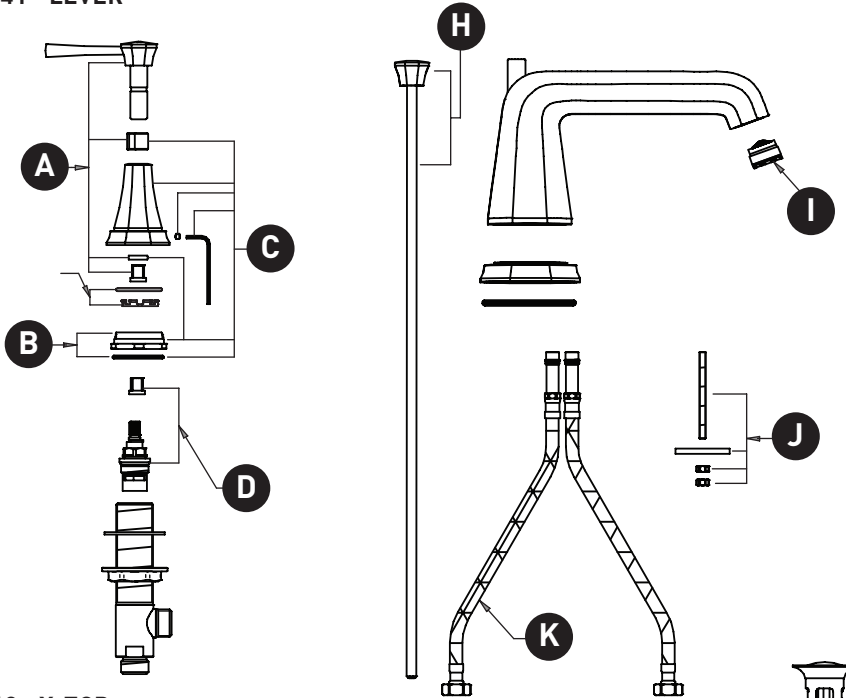

ORDER BY PART NUMBER

ILLUSTRATED PARTS

U.3141 U.3142

U.3141 - Deco™ 3 Hole Lever Set

U.3142 -Deco™ 3 Hole X-Top Set

U.3141 - LEVER

ID	Kit Number	Finish
A	9.011158*(C)	See below
	9.011157*(H)	See below
B	9.14424	N/A
C	9.12512*	See below
D	9.13199 (H) RTC	N/A
	9.13197(C) LTC	N/A
E	9.19003	N/A
F	9.011170* (H)	See below
	9.011171* (C)	See below
G	9.13199 (H&C) RTC	N/A
H	9.011038*	See below
I	9.25955 (1.5GPM)	N/A
J	9.26400	N/A
K	9.28511	N/A
L	9.26705*	See below

ROHL

**VEUILLEZ EFFECTUER VOTRE COMMANDE
PAR NO DE RÉFÉRENCE**

ILLUSTRATIONS DES PIÈCES

U.3141 U.3142

U.3141 - Jeu de leviers à 3 trous Deco™

U.3142 - Ensemble X-Top 3 trous Deco™

U.3141 - LEVER

U.3142 - X-TOP