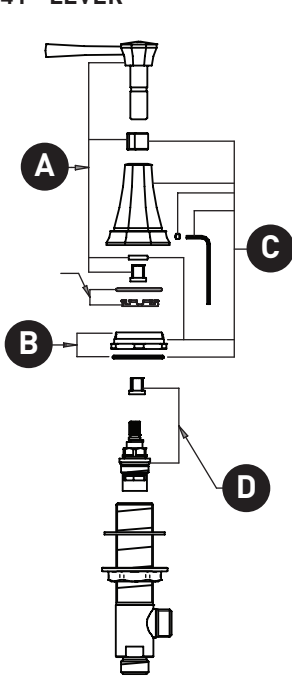

ORDER BY PART NUMBER

ILLUSTRATED PARTS

U.3141 U.3142

U.3141 - Deco™ 3 Hole Lever Set

U.3142 -Deco™ 3 Hole X-Top Set

U.3141 - LEVER

ID	Kit Number	Finish
A	9.011158*(C)	See below
	9.011157*(H)	See below
B	9.14424	N/A
C	9.12512*	See below
D	9.13199 (H) RTC	N/A
	9.13197(C) LTC	N/A
E	9.19003	N/A
F	9.011170* (H)	See below
	9.011171* (C)	See below
G	9.13199 (H&C) RTC	N/A
H	9.011038*	See below
I	9.25955 (1.5GPM)	N/A
J	9.26400	N/A
K	9.28511	N/A
L	9.26705*	See below

ROHL

**VEUILLEZ EFFECTUER VOTRE COMMANDE
PAR NO DE RÉFÉRENCE**

ILLUSTRATIONS DES PIÈCES

U.3141 U.3142

U.3141 - Jeu de leviers à 3 trous Deco™

U.3142 - Ensemble X-Top 3 trous Deco™

U.3141 - LEVER

U.3142 - X-TOP

ID	Référence du kit	Finition
A	9.011158*(C)	Voir ci-dessous
	9.011157*(H)	Voir ci-dessous
B	9.14424	N/A
C	9.12512*	Voir ci-dessous
D	9.13199 (H) RTC	N/A
	9.13197(C) LTC	N/A
E	9.19003	N/A
F	9.011170* (H)	Voir ci-dessous
	9.011171* (C)	Voir ci-dessous
G	9.13199 (H&C) RTC	N/A
H	9.011038*	Voir ci-dessous
I	9.25955 (1.5GPM)	N/A
J	9.26400	N/A
K	9.28511	N/A
L	9.26705*	Voir ci-dessous