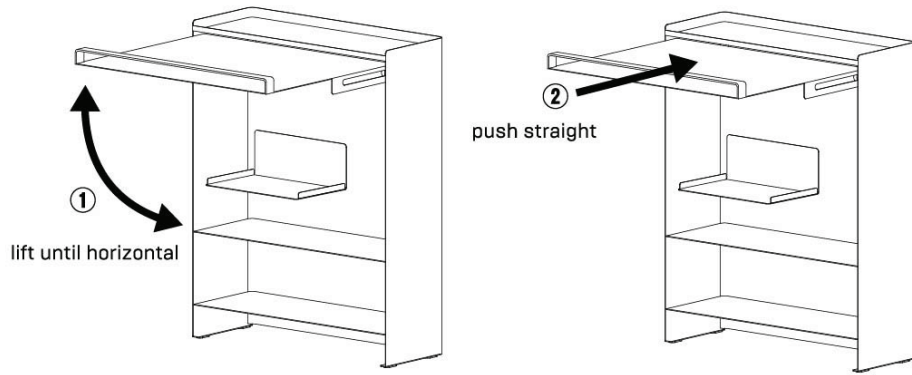

**How to open the door**

**UNIT:cm**

**EN/**  
Tower Countertop Spice Rack

**SIZE**  
15" w x 6.4" d x 19.4" h  
38w x 16.3d x 49.2h cm

**MATERIAL**  
Steel , POM Resin

Made in China.  
Designed in Japan.

**FR/**  
Tower Étagère  
À Épices De Comptoir

**TAILLE**  
38w x 16.3d x 49.2h cm

**MATÉRIEL**  
Acier , Résine POM

Fabriqué en Chine.  
Conçu au Japon.

**DE/**  
Tower Gewürzregal  
Für Arbeitsplatte

**GRÖSSE**  
38w x 16.3d x 49.2h cm

**MATERIAL**  
Stahl , POM Kunststoff

In China hergestellt.  
Entworfen in Japan.

**ES/**  
Tower Estante Para  
Especias De Encimera

**TAMAÑO**  
38w x 16.3d x 49.2h cm

**MATERIAL**  
Acero , Resina POM

Hecho en China.  
Diseñado en Japón.

**JP/**  
前が開く 隠せる調味料ラックタワー