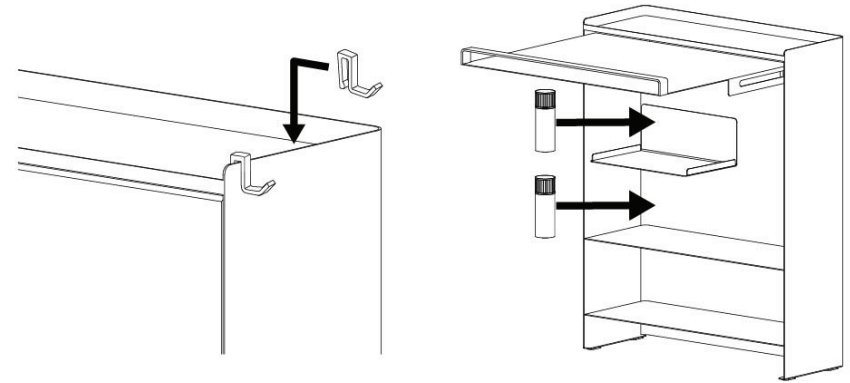

**How to open the door**

**UNIT:cm**

**EN/**  
Tower Countertop Spice Rack

**SIZE**  
15" w x 6.4" d x 19.4" h  
38w x 16.3d x 49.2h cm

**MATERIAL**  
Steel , POM Resin

Made in China.  
Designed in Japan.

**FR/**  
Tower Étagère  
À Épices De Comptoir

**TAILLE**  
38w x 16.3d x 49.2h cm

**MATÉRIEL**  
Acier , Résine POM

Fabriqué en Chine.  
Conçu au Japon.

**DE/**  
Tower Gewürzregal  
Für Arbeitsplatte

**GRÖSSE**  
38w x 16.3d x 49.2h cm

**MATERIAL**  
Stahl , POM Kunststoff

In China hergestellt.  
Entworfen in Japan.

**ES/**  
Tower Estante Para  
Especias De Encimera

**TAMAÑO**  
38w x 16.3d x 49.2h cm

**MATERIAL**  
Acero , Resina POM

Hecho en China.  
Diseñado en Japón.

**JP/**  
前が開く 隠せる調味料ラックタワー

**SIZE**  
38w x 16.3d x 49.2h cm

**MATERIAL**  
本体:スチール(粉体塗装)  
ローラー部分:POM樹脂

Made in China.  
Designed in Japan.

www.theyamazakihome.com  
Imported by:  
YAMAZAKI EUROPE GmbH / Immermannstr. 33, 40210 Düsseldorf, Germany  
YAMAZAKI USA Inc. / 67 West St, Brooklyn, NY 11222 United States  
YAMAZAKI Co., Ltd. / 奈良県生駒郡安堵町窪田851-1