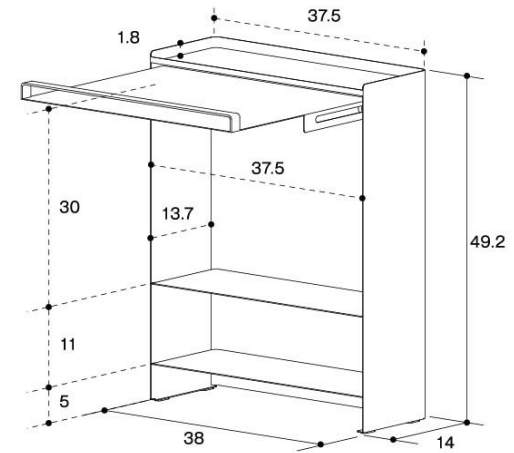

**How to open the door**

**UNIT:cm**

**EN/**  
Tower Countertop Spice Rack

**SIZE**  
15" w x 6.4" d x 19.4" h  
38w x 16.3d x 49.2h cm

**MATERIAL**  
Steel , POM Resin

Made in China.  
Designed in Japan.

**FR/**  
Tower Étagère  
À Épices De Comptoir

**TAILLE**  
38w x 16.3d x 49.2h cm

**MATÉRIEL**  
Acier , Résine POM

Fabriqué en Chine.  
Conçu au Japon.

**DE/**  
Tower Gewürzregal  
Für Arbeitsplatte

**GRÖSSE**  
38w x 16.3d x 49.2h cm

**MATERIAL**  
Stahl , POM Kunststoff

In China hergestellt.  
Entworfen in Japan.

**ES/**  
Tower Estante Para  
Especias De Encimera

**TAMAÑO**  
38w x 16.3d x 49.2h cm

**MATERIAL**  
Acero , Resina POM

Hecho en China.  
Diseñado en Japón.

**JP/**  
前が開く 隠せる調味料ラックタワー

**SIZE**  
38w x 16.3d x 49.2h cm

**MATERIAL**  
本体:スチール(粉体塗装)  
ローラー部分:POM樹脂

Made in China.  
Designed in Japan.

www.theyamazakihome.com  
Imported by:  
YAMAZAKI EUROPE GmbH / Immermannstr. 33, 40210 Düsseldorf, Germany  
YAMAZAKI USA Inc. / 67 West St, Brooklyn, NY 11222 United States  
YAMAZAKI Co., Ltd. / 奈良県生駒郡安堵町窪田851-1