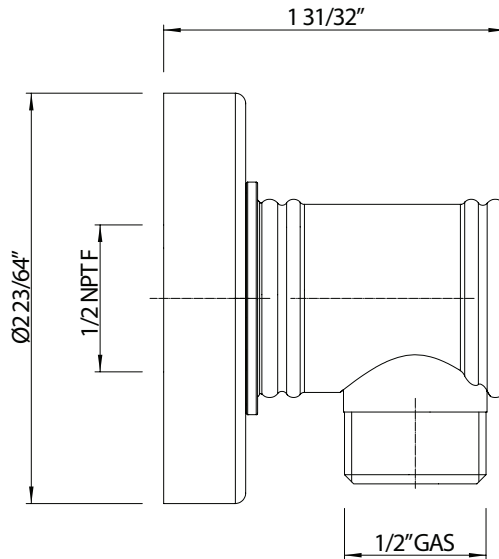

For warranty or additional information, contact:

U.S.A.
houseofrohl.com/support
1-800-777-9762

QUEBEC / MARITIMES / WESTERN CANADA
QUÉBEC / MARITIMES / OUEST CANADIEN
QUEBEC / MARITIMOS / CANADA OCCIDENTAL
houseofrohl.ca/support
1-866-473-8442

ONTARIO
houseofrohl.ca/support
1-800-287-5354