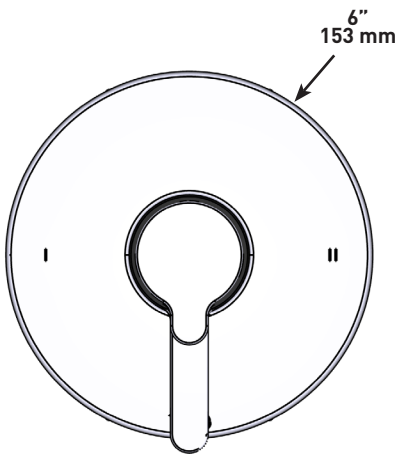

For warranty or additional information, contact:

US Customers

U.S.A.
houseofrohl.com/support
1-800-777-9762

QUEBEC / MARITIMES / WESTERN CANADA
QUÉBEC / MARITIMES / OUEST CANADIEN
QUEBEC / MARITIMOS / CANADA OCCIDENTAL
houseofrohl.ca/support
1-866-473-8442

Canadian Customers

ONTARIO
houseofrohl.ca/support
1-800-287-5354