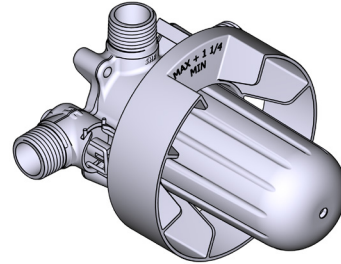

SPÉCIFICATIONS

DESCRIPTION

- R23
  - Entrée d'eau 1/2" mâle NPT ou soudée
  - Deux sorties d'eau 1/2" mâles NPT ou soudées
- R23-EX
  - Entrée d'eau 1/2" PEX EXPANSION
  - Deux sorties d'eau 1/2" PEX EXPANSION
- R23-SPEX
  - Entrée d'eau 1/2" PEX
  - Deux sorties d'eau 1/2" PEX
- Capuchon d'essai
- Valves de service
- Commandez la garniture TXX23XX ou TXX44XX pour compléter
- Brut seul

CERTIFICATIONS

- CSA B125.1
- ASME A112.18.1
- ASSE 1016
- Approbation CMR248

GARANTIE

- La plupart des produits ou pièces comprend des «garanties limitées» contre les défauts de fabrication. Pour les clients des États-Unis : veuillez consulter houseofrohl.com/support; Pour les clients du Canada : veuillez consulter houseofrohl.ca/support pour connaître les conditions complètes de la garantie des produits et finis.

R23

Brut de valve 2 voies coaxiale
Type T/P (thermostatique/pression équilibrée)

MODÈLES:

R23
R23-EX
R23-SPEX

CONNEXION:

NPT ou soudée
PEX Expansion
PEX