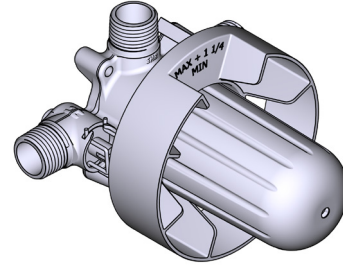

ESPECIFICACIONES

DESCRIPCIÓN

- R23
  - Toma macho de rosca o soldable de 1/2"
  - Dos salidas de rosca o soldables de 1/2"
- R23-EX
  - Expansión de entrada de 1/2" PEX
  - Dos puntos de venta de 1/2" EXPANSIÓN PEX
- R23-SPEX
  - Entrada PEX de 1/2"
  - Dos puntos de venta PEX de 1/2"
- Tapa de prueba
- Válvulas de servicio
- Se requieren molduras TXX23XX o TXX44XX para terminar la instalación
- Solo plomería básica

ESTÁNDARES

- CSA B125.1
- ASME A112.18.1
- ASSE 1016
- Aprobación CMR248

GARANTÍA

- La mayoría de los productos o piezas cuentan con "Garantías Limitadas" por defectos de fabricación. A los clientes en EE. UU. se les recomienda visitar houseofrohl.com/support y a los clientes en Canadá, houseofrohl.ca/support, para consultar las condiciones completas de la garantía de los productos y acabados.

R23

Válvula coaxial de 2 entradas tipo T/P (termostático / de equilibrio de presión)

MODELOS:

R23
R23-EX
R23-SPEX

CONEXIÓN:

TNP o sudor
PEX Expansión
PEX