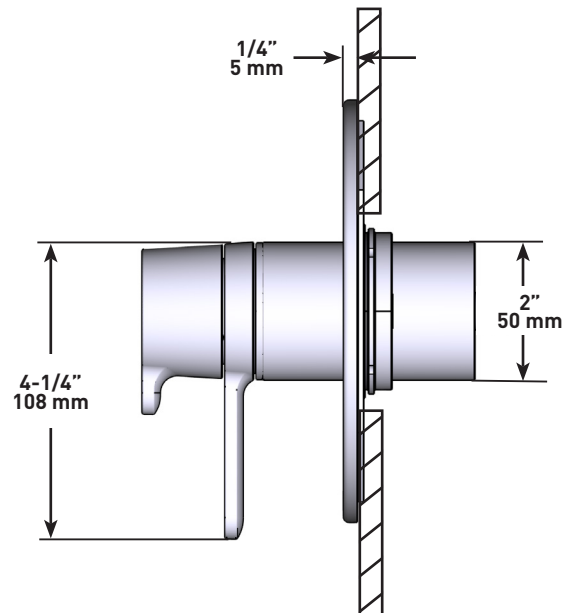

For warranty or additional information, contact:

US Customers

U.S.A.
houseofrohl.com/support
1-800-777-9762

QUEBEC / MARITIMES / WESTERN CANADA
QUÉBEC / MARITIMES / OUEST CANADIEN
QUEBEC / MARITIMOS / CANADA OCCIDENTAL
houseofrohl.ca/support
1-866-473-8442

Canadian Customers

ONTARIO
houseofrohl.ca/support
1-800-287-5354