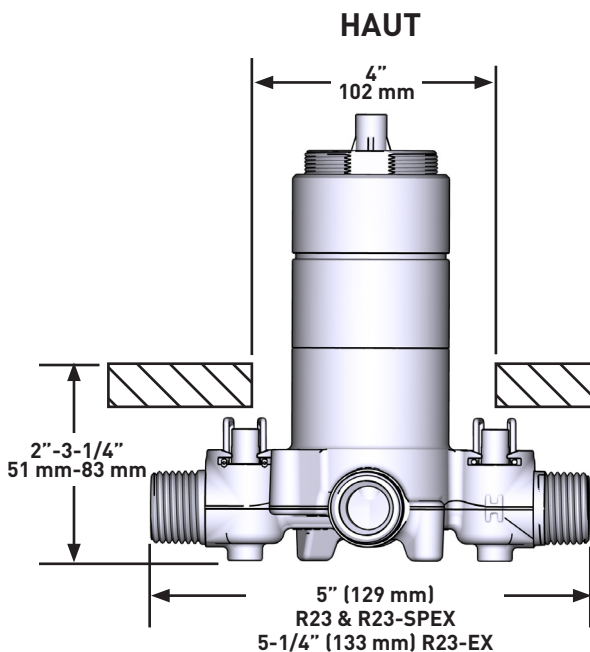

R23

Brut de valve 2 voies coaxiale
Type T/P (thermostatique/pression équilibrée)

MODÈLES:

R23
R23-EX
R23-SPEX

CONNEXION:

NPT ou soudée
PEX Expansion
PEX

For warranty or additional information, contact:

US Customers