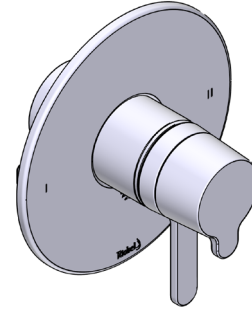

NIBI

Moldura de válvula coaxial tipo T/P (termostático / de equilibrio de presión) de 2 vías sin compartir

MODELOS: TNB44 SERIE

For warranty or additional information, contact:

US Customers

U.S.A.
houseofrohl.com/support
1-800-777-9762