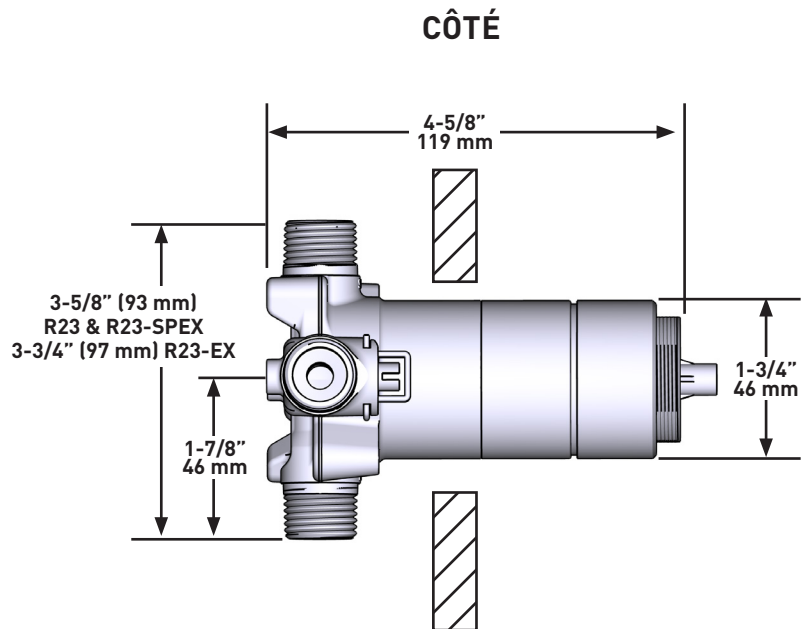

R23

Brut de valve 2 voies coaxiale
Type T/P (thermostatique/pression équilibrée)

MODÈLES:

R23
R23-EX
R23-SPEX

CONNEXION:

NPT ou soudée
PEX Expansion
PEX

For warranty or additional information, contact:

US Customers