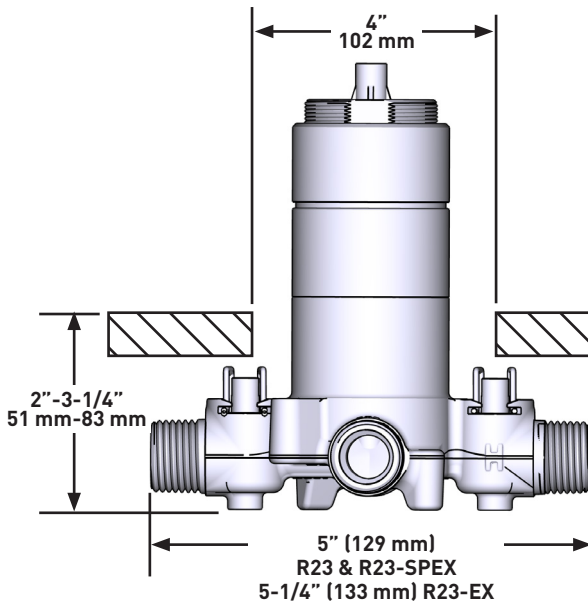

ESPECIFICACIONES

DESCRIPCIÓN

- R23
 - Toma macho de rosca o soldable de 1/2"
 - Dos salidas de rosca o soldables de 1/2"
- R23-EX
 - Expansión de entrada de 1/2" PEX
 - Dos puntos de venta de 1/2" EXPANSIÓN PEX
- R23-SPEX
 - Entrada PEX de 1/2"
 - Dos puntos de venta PEX de 1/2"
- Tapa de prueba
- Válvulas de servicio
- Se requieren molduras TXX23XX o TXX44XX para terminar la instalación
- Solo plomería básica

R23

Válvula coaxial de 2 entradas tipo T/P (termostático / de equilibrio de presión)

MODELOS:

R23
R23-EX
R23-SPEX

CONEXIÓN:

TNP o sudor
PEX Expansión
PEX

ARRIBA

LADO