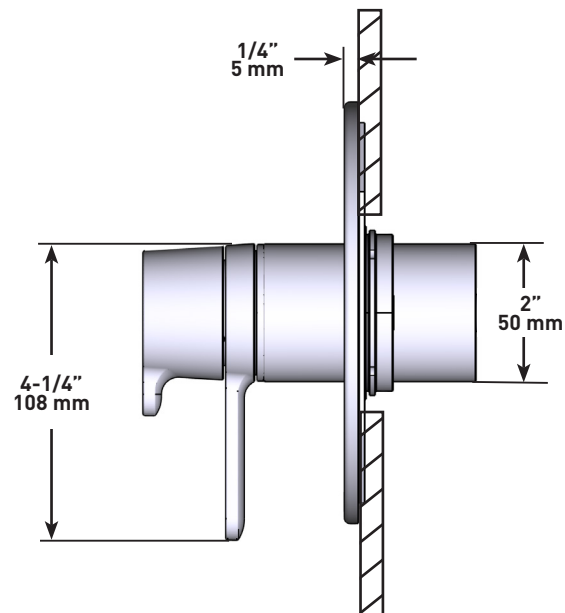

For warranty or additional information, contact:

US Customers

U.S.A.
houseofrohl.com/support
1-800-777-9762

QUEBEC / MARITIMES / WESTERN CANADA
QUÉBEC / MARITIMES / OUEST CANADIEN
QUEBEC / MARITIMOS / CANADA OCCIDENTAL
houseofrohl.ca/support
1-866-473-8442

Canadian Customers

ONTARIO
houseofrohl.ca/support
1-800-287-5354