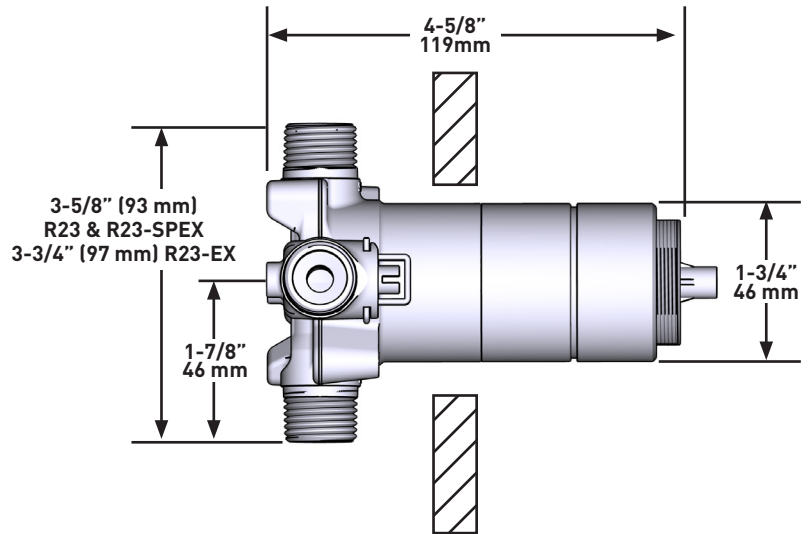

R23

Válvula coaxial de 2 entradas tipo T/P (termostático / de equilibrio de presión)

MODELOS:

R23
R23-EX
R23-SPEX

CONEXIÓN:

TNP o sudor
PEX Expansión
PEX

ARRIBA

LADO