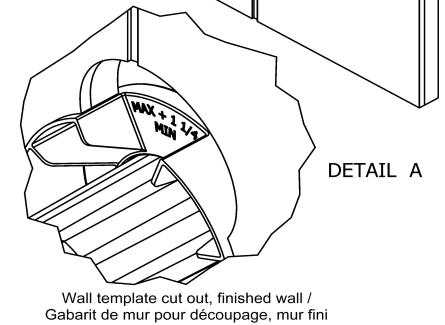

Certifications

- CSA B125.1
- ASME A112.18.1
- ASSE 1016
- Approbation CMR248

UPC®